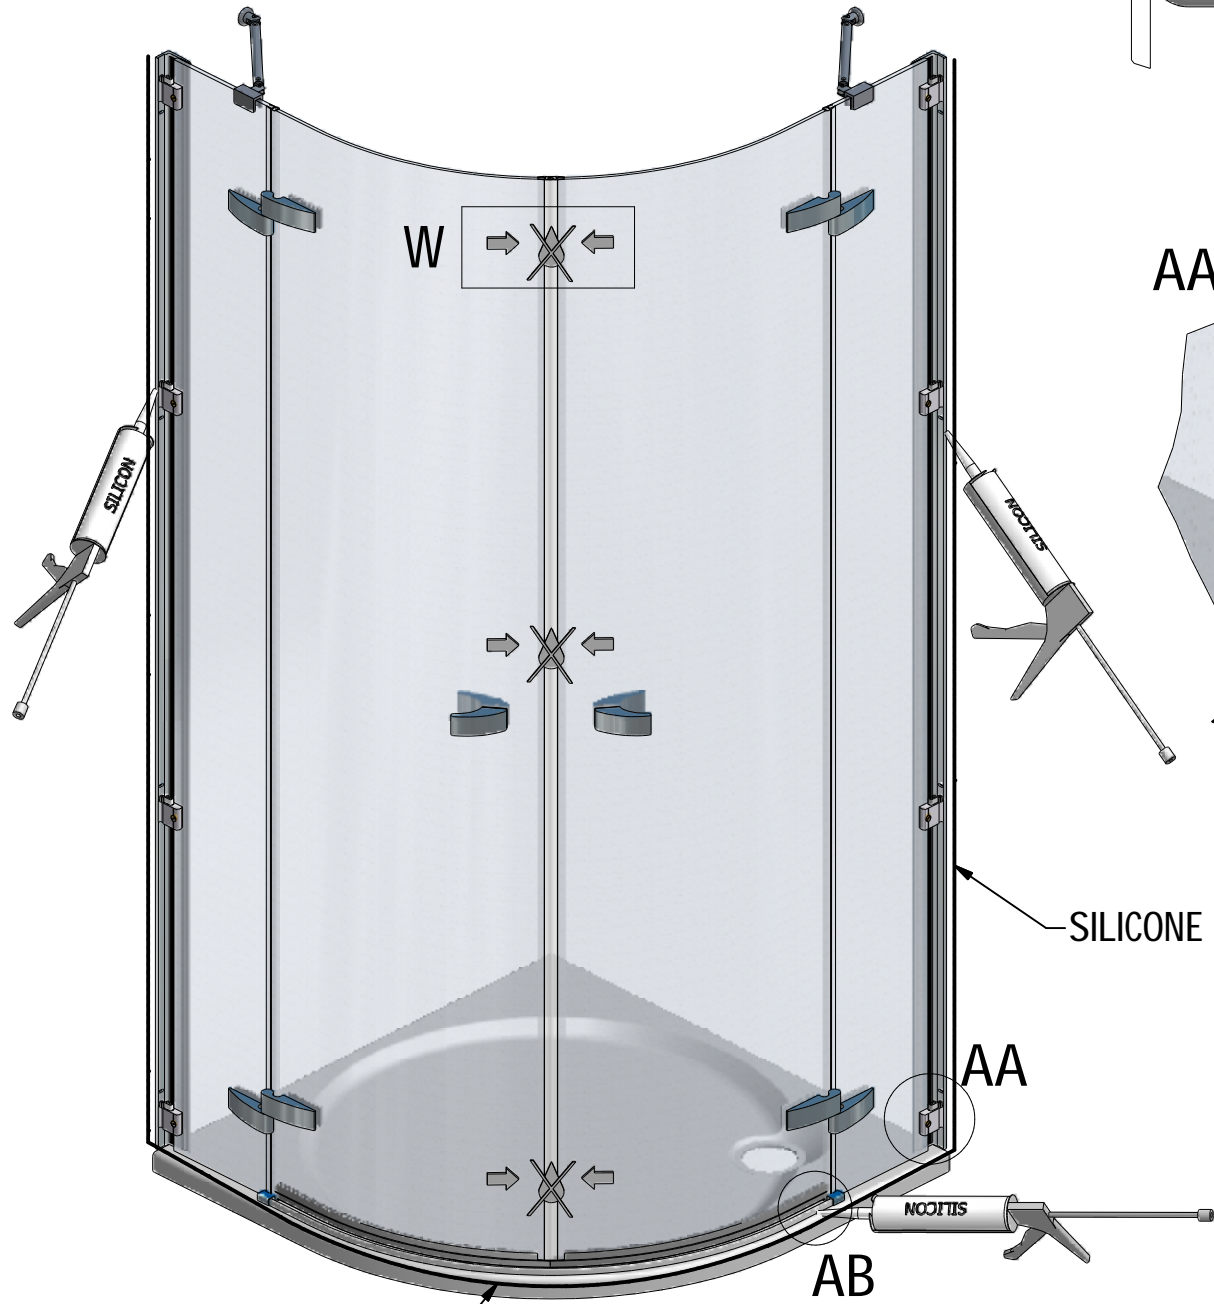

SILICONE

AA

SILICONE

AB

SILICONE

AB