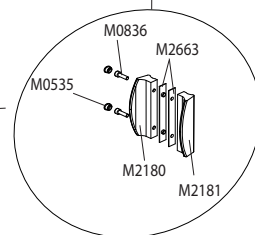

ECR2 výška 1850mm

ECR2	bílá white	stříbro silver	brillant
800	P2139	P2140	P2141
900	P1936	P1933	P1930
1000	P2142	P2143	P2144

bílá white	stříbro silver	brillant
P1157	P1158	P1159

ECR2	800	900	1000
ND	ND03-0235-xx-xx	ND03-0236-xx-xx	ND03-0237-xx-xx

ECR2	800, 900, 1000
ND	ND02-0007-00-xx

ND01-0007-00

M5425	M4003	M3985	M4002	ND01-0999	ND01-1000	M6718	M6717
						spodní down	horní up