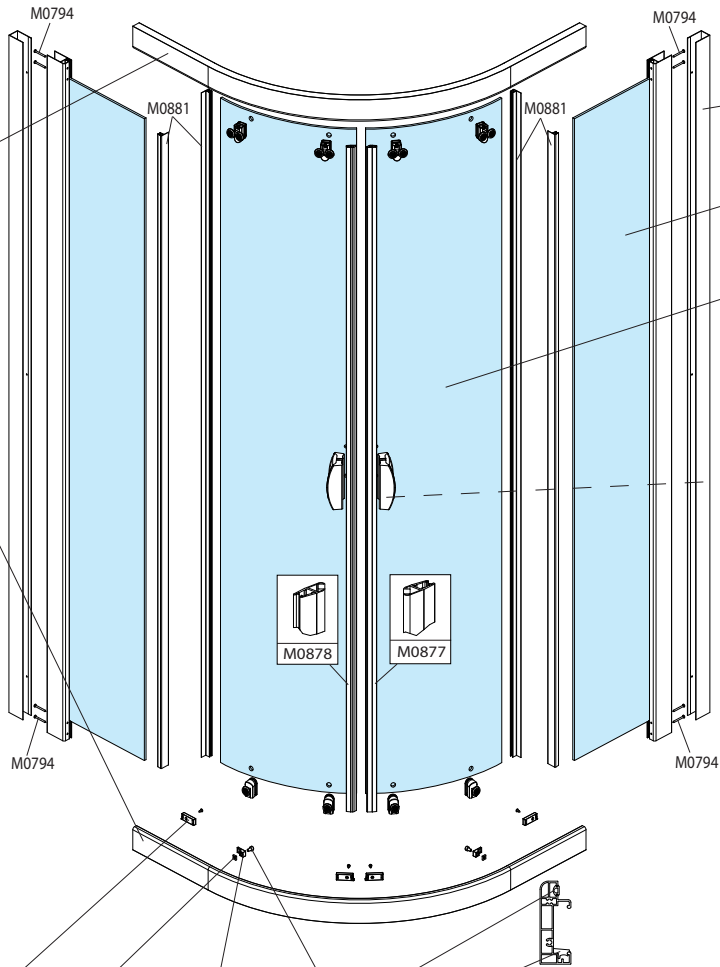

ECR2 výška 1850mm

ECR2	bílá white	stříbro silver	brillant
800	P2139	P2140	P2141
900	P1936	P1933	P1930
1000	P2142	P2143	P2144

bílá white	stříbro silver	brillant
P1157	P1158	P1159

ECR2	800	900	1000
ND	ND03-0235-xx-xx	ND03-0236-xx-xx	ND03-0237-xx-xx

ECR2	800, 900, 1000
ND	ND02-0007-00-xx

ND01-0007-00

M5425	M4003	M3985	M4002	ND01-0999	ND01-1000	M6718	M6717
						spodní down	horní up