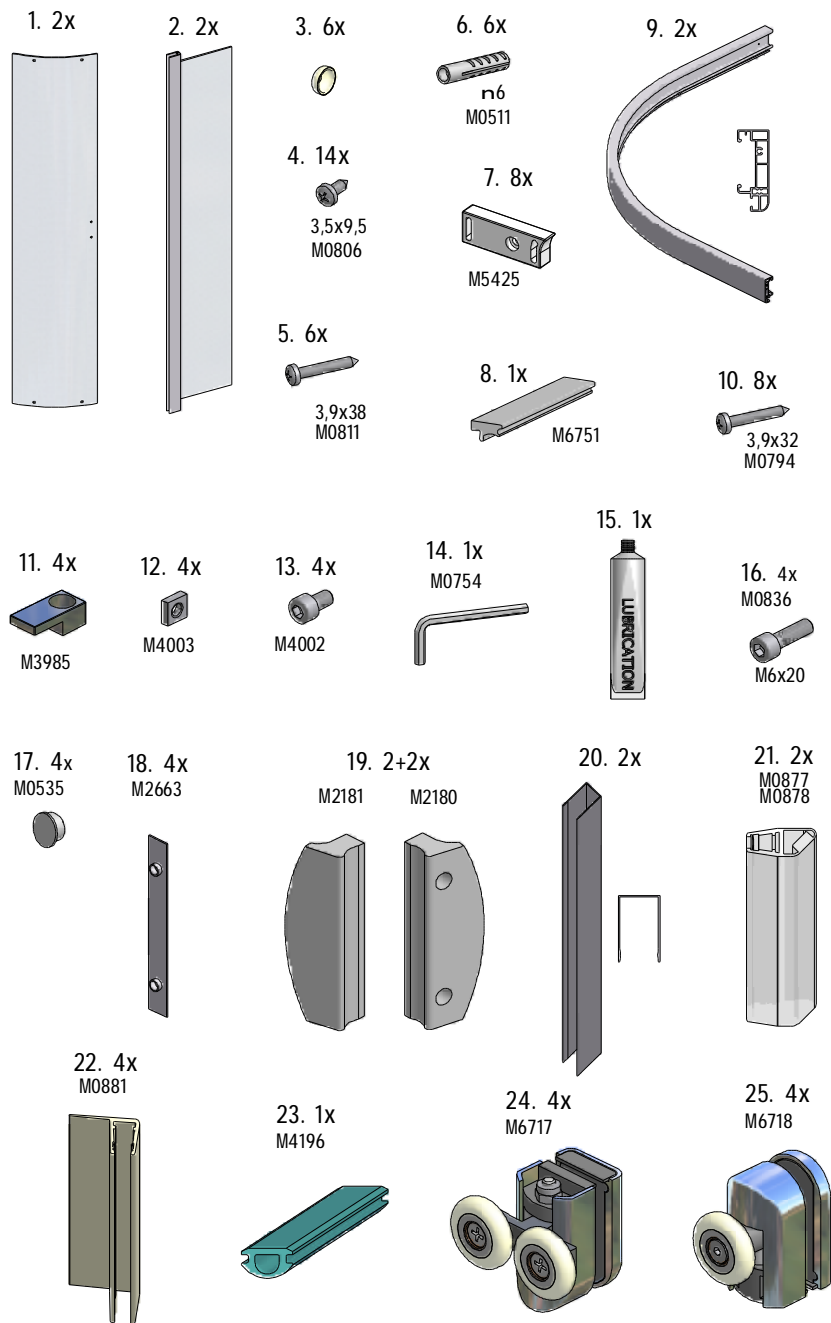

1-5

ECR2/Nesmont

ECR2

Roltechnik a.s.; Czech Republic, 56933 Třebořov 160,
tel.:+420 461 324 301, fax: +420 461 324 297,
<http://www.roltechnik.com>; e-mail: objednavky@roltechnik.cz

M4670

ECR2/800 X=168mm
ECR2/900 X=268mm
ECR2/1000 X=368mm

2-5

ECR2/Nesmont

3-5

ECR2/Nesmont

4-5

ECR2/Nesmont

5-5

ECR2/Nesmont