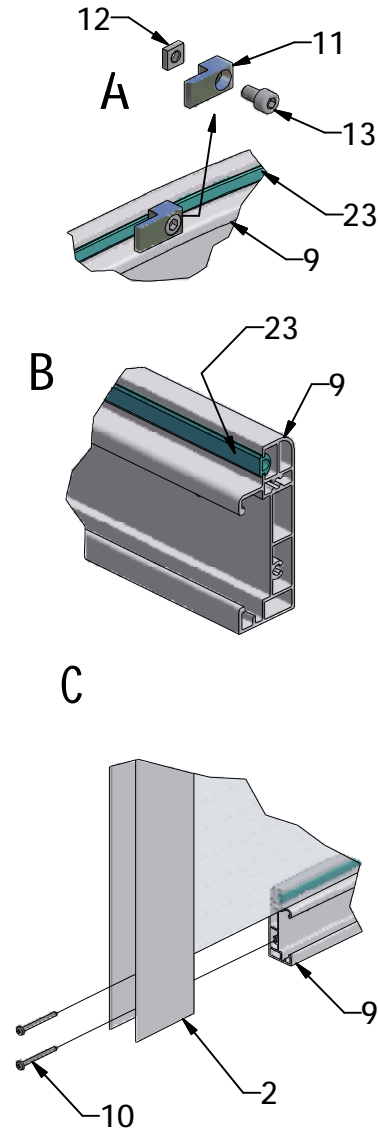

1-5

ECR2/Nesmont

ECR2

Roltechnik a.s.; Czech Republic, 56933 Třebořov 160,
tel.:+420 461 324 301, fax: +420 461 324 297,
<http://www.roltechnik.com>; e-mail: objednavky@roltechnik.cz

M4670

ECR2/800 X=168mm
ECR2/900 X=268mm
ECR2/1000 X=368mm

2-5

ECR2/Nesmont

3-5

ECR2/Nesmont

4-5

ECR2/Nesmont

5-5

ECR2/Nesmont