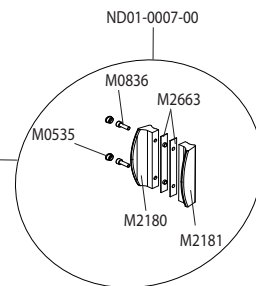

ECR2 výška 2000mm

ECR2	bílá white	stříbro silver	brillant
800	P2139	P2140	P2141
900	P1936	P1933	P1930
1000	P2142	P2143	P2144

bílá white	stříbro silver	brillant
P2168	P2169	P2170

ECR2	800	900	1000
ND	ND03-0239-xx-xx	ND03-0240-xx-xx	ND03-0241-xx-xx

ECR2	800, 900, 1000
ND	ND02-0290-00-xx

M5425	M4003	M3985	M4002	ND01-0999	ND01-1000	M6718	M6717
						spodní down	horní up