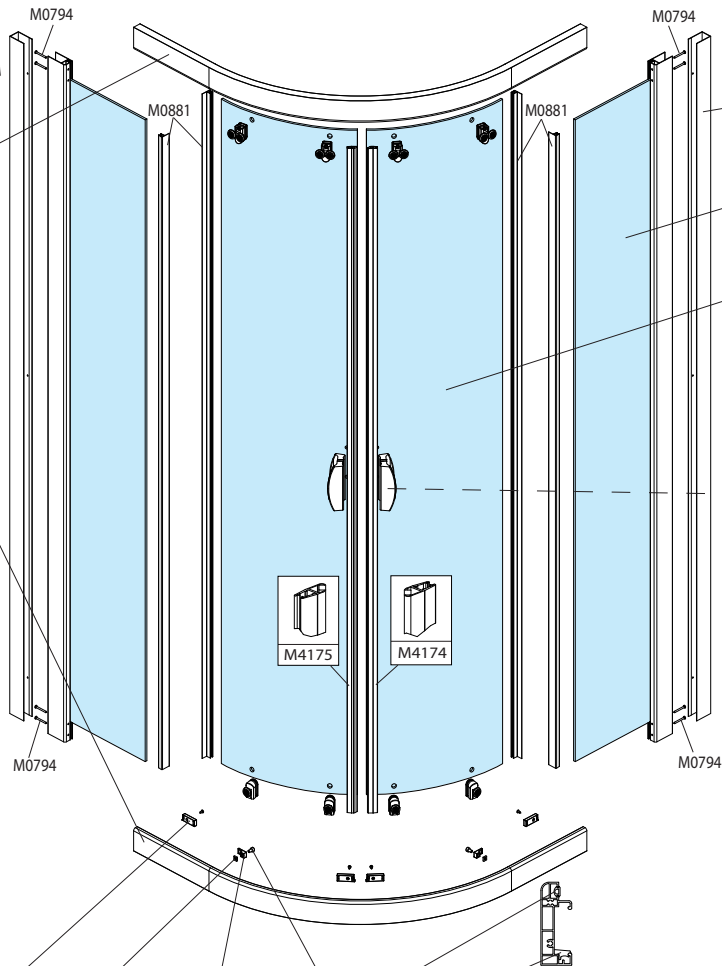

ECR2 výška 2000mm

ECR2	bílá white	stříbro silver	brillant
800	P2139	P2140	P2141
900	P1936	P1933	P1930
1000	P2142	P2143	P2144

bílá white	stříbro silver	brillant
P2168	P2169	P2170

ECR2	800	900	1000
ND	ND03-0239-xx-xx	ND03-0240-xx-xx	ND03-0241-xx-xx

ECR2	800, 900, 1000
ND	ND02-0290-00-xx

M5425	M4003	M3985	M4002	ND01-0999	ND01-1000	M6718	M6717
						spodní down	horní up