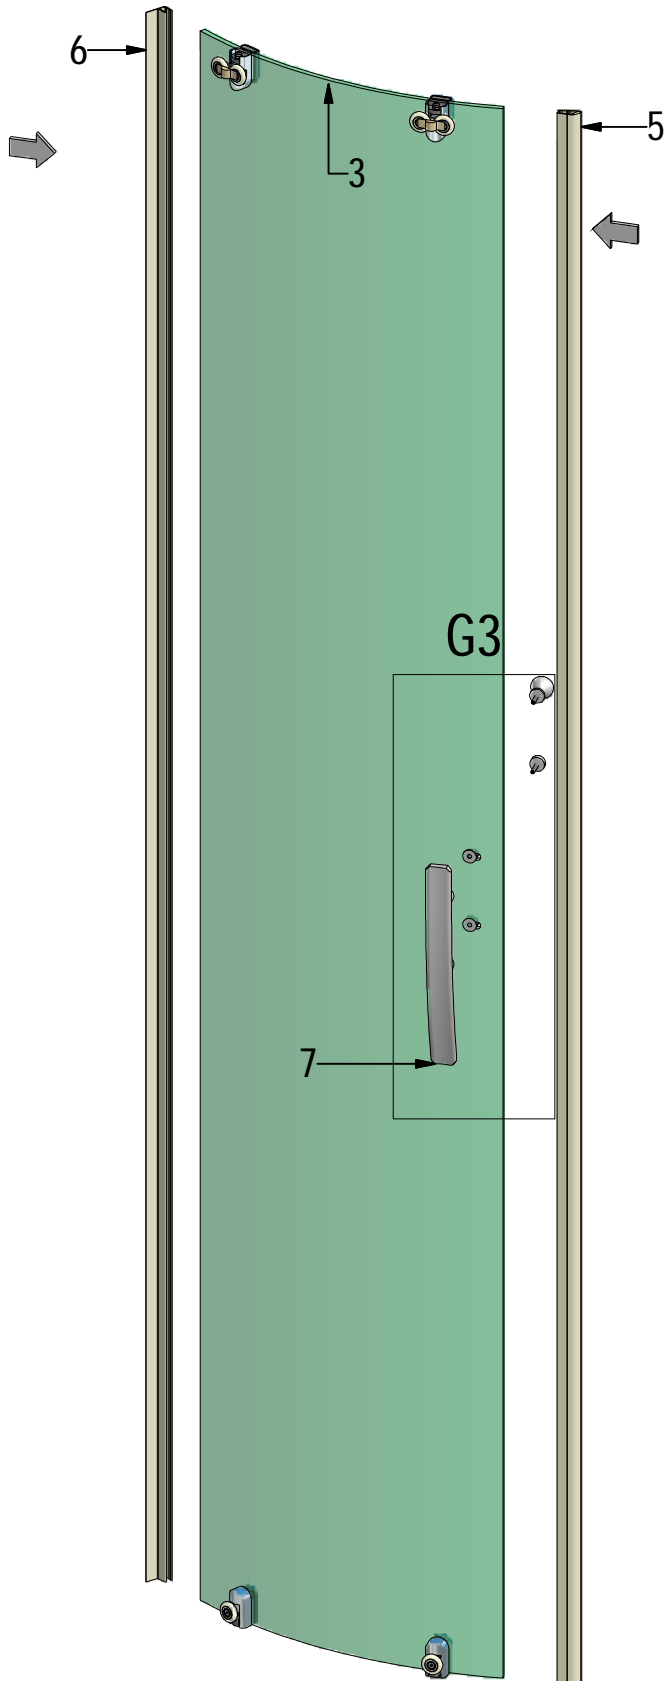

PXR2N

Roltechnik a.s.; Czech Republic, 56933 Třebařov 160,
tel.:+420 461 324 301, fax: +420 461 324 297,
<http://www.roltechnik.com>; e-mail: objednavky@roltechnik.cz

PXR2N	X		Y	
	MIN	MAX	MIN	MAX
800x800	780	805	780	805
900x900	880	905	880	905
1000x1000	980	1005	980	1005

6 x

S15	800/1850	brillant/clear glass	ND03-0246-00-02
		brillant/satinato glass	ND03-0246-00-15
	800/2000	brillant/clear glass	ND03-0412-00-02
		900/1850	brillant/clear glass
	brillant/satinato glass		ND03-0247-00-15
	brillant/chinchilla glass		ND03-0247-00-03
	900/2000	brillant/clear glass	ND03-0413-00-02
		brillant/chinchilla glass	ND03-0413-00-03
		brillant/priting glass	ND03-0413-00-17
	1000/1850	brillant/clear glass	ND03-0248-00-02
brillant/satinato glass		ND03-0248-00-15	
1000/2000	brillant/clear glass	ND03-0414-00-02	

P86	1850 mm		P2871
	2000 mm		P2873

P87	800		M8031
	900		M7651
	1000		M8032

P88	1850 mm		P2872
	2000 mm		P2863

V63	800/1850	clear glass	ND03-0415-00-02
		satinato glass	ND03-0415-00-15
	800/2000	clear glass	ND03-0418-00-02
		900/1850	clear glass
	satinato glass		ND03-0416-00-15
	chinchilla glass		ND03-0416-00-03
	900/2000	clear glass	ND03-0419-00-02
		chinchilla glass	ND03-0419-00-03
		priting glass	ND03-0419-00-17
	1000/1850	clear glass	ND03-0417-00-02
		satinato glass	ND03-0417-00-15
	1000/2000	clear glass	ND03-0420-00-02

V64	800;900;1000/1850	clear glass	ND02-0566-00-02
		satinato glass	ND02-0566-00-15
		chinchilla glass	ND02-0566-00-03
	800;900;1000/2000	clear glass	ND02-0567-00-02
		chinchilla glass	ND02-0567-00-03
		priting glass	ND02-0567-00-17