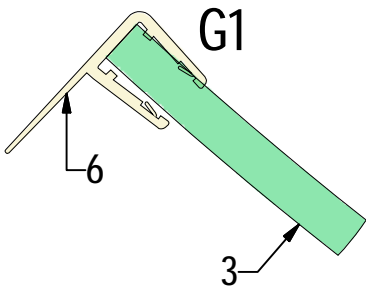

PXR2N

Roltechnik a.s.; Czech Republic, 56933 Třebařov 160,
tel.:+420 461 324 301, fax: +420 461 324 297,
<http://www.roltechnik.com>; e-mail: objednavky@roltechnik.cz

PXR2N	X		Y	
	MIN	MAX	MIN	MAX
800x800	780	805	780	805
900x900	880	905	880	905
1000x1000	980	1005	980	1005

6 x

S15	800/1850	brillant/clear glass	ND03-0246-00-02
		brillant/satinato glass	ND03-0246-00-15
	800/2000	brillant/clear glass	ND03-0412-00-02
		900/1850	brillant/clear glass
	brillant/satinato glass		ND03-0247-00-15
	brillant/chinchilla glass		ND03-0247-00-03
	900/2000	brillant/clear glass	ND03-0413-00-02
		brillant/chinchilla glass	ND03-0413-00-03
		brillant/priting glass	ND03-0413-00-17
	1000/1850	brillant/clear glass	ND03-0248-00-02
brillant/satinato glass		ND03-0248-00-15	
1000/2000	brillant/clear glass	ND03-0414-00-02	

P86	1850 mm		P2871
	2000 mm		P2873

P87	800		M8031
	900		M7651
	1000		M8032

P88	1850 mm		P2872
	2000 mm		P2863

V63	800/1850	clear glass	ND03-0415-00-02
		satinato glass	ND03-0415-00-15
	800/2000	clear glass	ND03-0418-00-02
		900/1850	clear glass
	satinato glass		ND03-0416-00-15
	chinchilla glass		ND03-0416-00-03
	900/2000	clear glass	ND03-0419-00-02
		chinchilla glass	ND03-0419-00-03
		priting glass	ND03-0419-00-17
	1000/1850	clear glass	ND03-0417-00-02
		satinato glass	ND03-0417-00-15
	1000/2000	clear glass	ND03-0420-00-02

V64	800;900;1000/1850	clear glass	ND02-0566-00-02
		satinato glass	ND02-0566-00-15
		chinchilla glass	ND02-0566-00-03
	800;900;1000/2000	clear glass	ND02-0567-00-02
		chinchilla glass	ND02-0567-00-03
		priting glass	ND02-0567-00-17