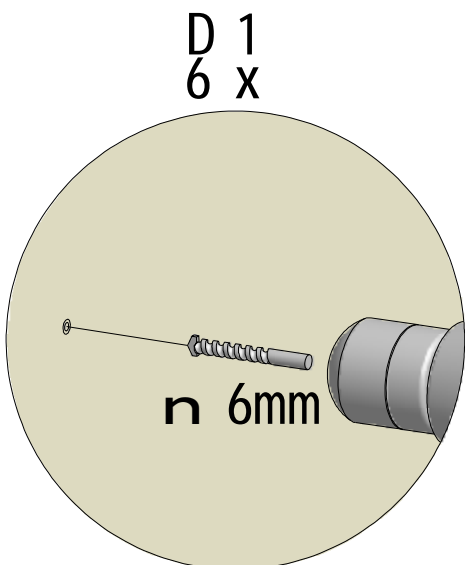

PXR2N

Roltechnik a.s.; Czech Republic, 56933 Třebařov 160,
tel.:+420 461 324 301, fax: +420 461 324 297,
<http://www.roltechnik.com>; e-mail: objednavky@roltechnik.cz

PXR2N	X		Y	
	MIN	MAX	MIN	MAX
800x800	780	805	780	805
900x900	880	905	880	905
1000x1000	980	1005	980	1005

6 x

S15	800/1850	brillant/clear glass	ND03-0246-00-02
		brillant/satinato glass	ND03-0246-00-15
	800/2000	brillant/clear glass	ND03-0412-00-02
		900/1850	brillant/clear glass
	brillant/satinato glass		ND03-0247-00-15
	brillant/chinchilla glass		ND03-0247-00-03
	900/2000	brillant/clear glass	ND03-0413-00-02
		brillant/chinchilla glass	ND03-0413-00-03
		brillant/priting glass	ND03-0413-00-17
	1000/1850	brillant/clear glass	ND03-0248-00-02
brillant/satinato glass		ND03-0248-00-15	
1000/2000	brillant/clear glass	ND03-0414-00-02	

P86	1850 mm		P2871
	2000 mm		P2873

P87	800		M8031
	900		M7651
	1000		M8032

P88	1850 mm		P2872
	2000 mm		P2863

V63	800/1850	clear glass	ND03-0415-00-02
		satinato glass	ND03-0415-00-15
	800/2000	clear glass	ND03-0418-00-02
		900/1850	clear glass
	satinato glass		ND03-0416-00-15
	chinchilla glass		ND03-0416-00-03
	900/2000	clear glass	ND03-0419-00-02
		chinchilla glass	ND03-0419-00-03
		priting glass	ND03-0419-00-17
	1000/1850	clear glass	ND03-0417-00-02
		satinato glass	ND03-0417-00-15
	1000/2000	clear glass	ND03-0420-00-02

V64	800;900;1000/1850	clear glass	ND02-0566-00-02
		satinato glass	ND02-0566-00-15
		chinchilla glass	ND02-0566-00-03
	800;900;1000/2000	clear glass	ND02-0567-00-02
		chinchilla glass	ND02-0567-00-03
		priting glass	ND02-0567-00-17