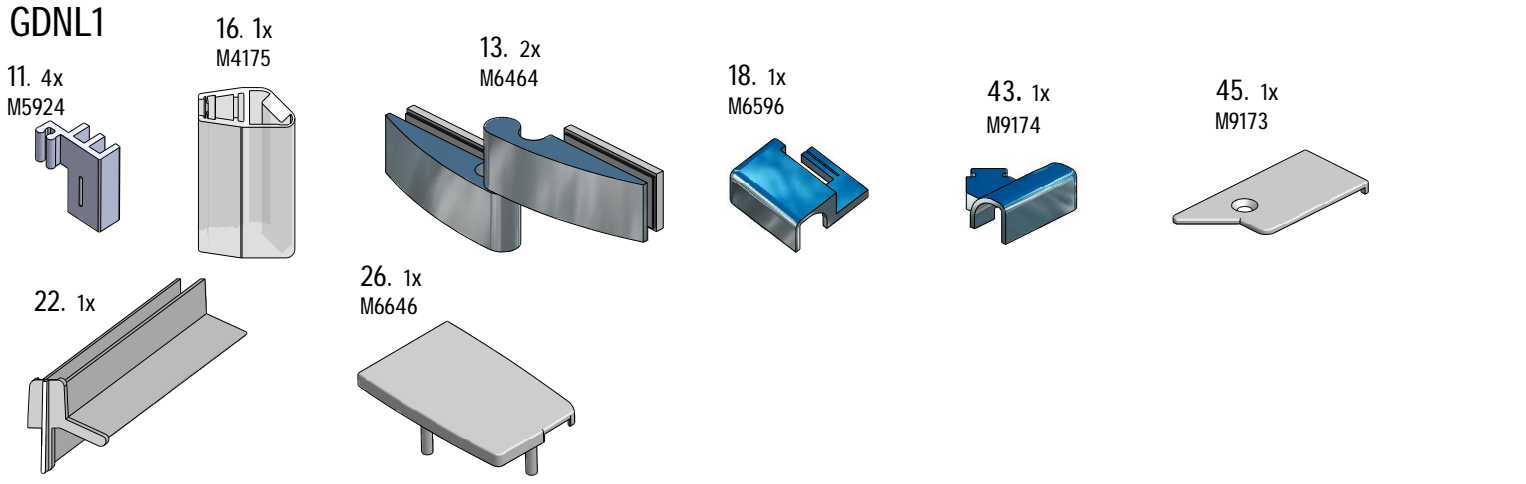

GDNL1;GDNP1

GDNL1

GDNP1