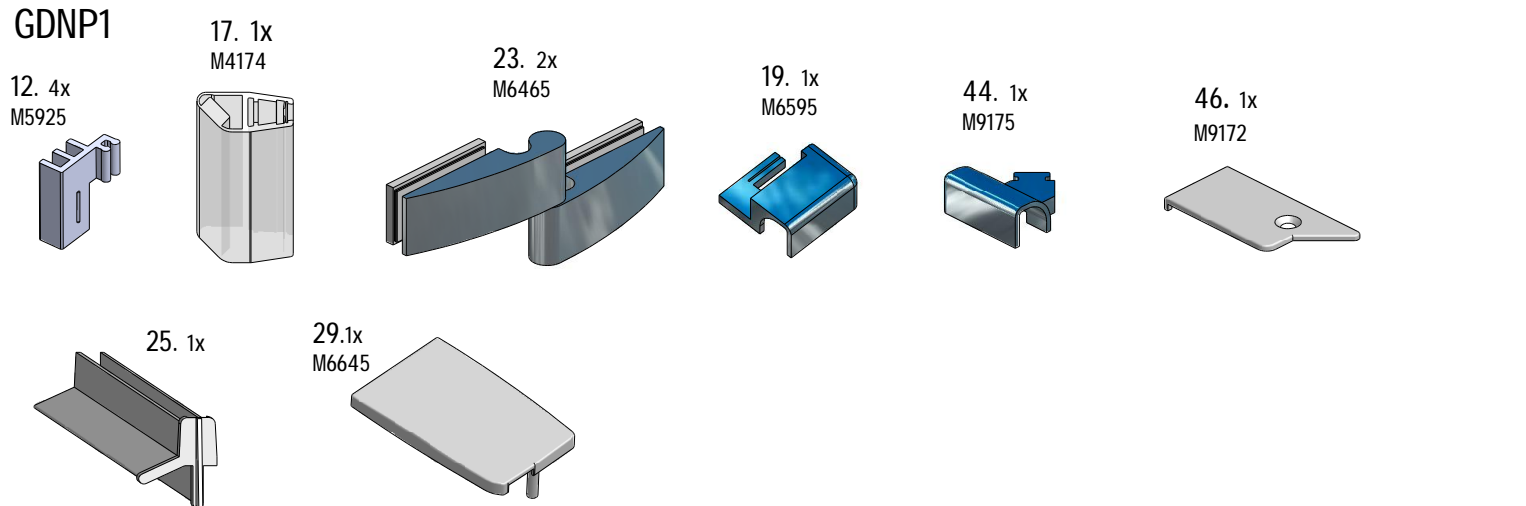

GDNL1;GDNP1

GDNL1

GDNP1