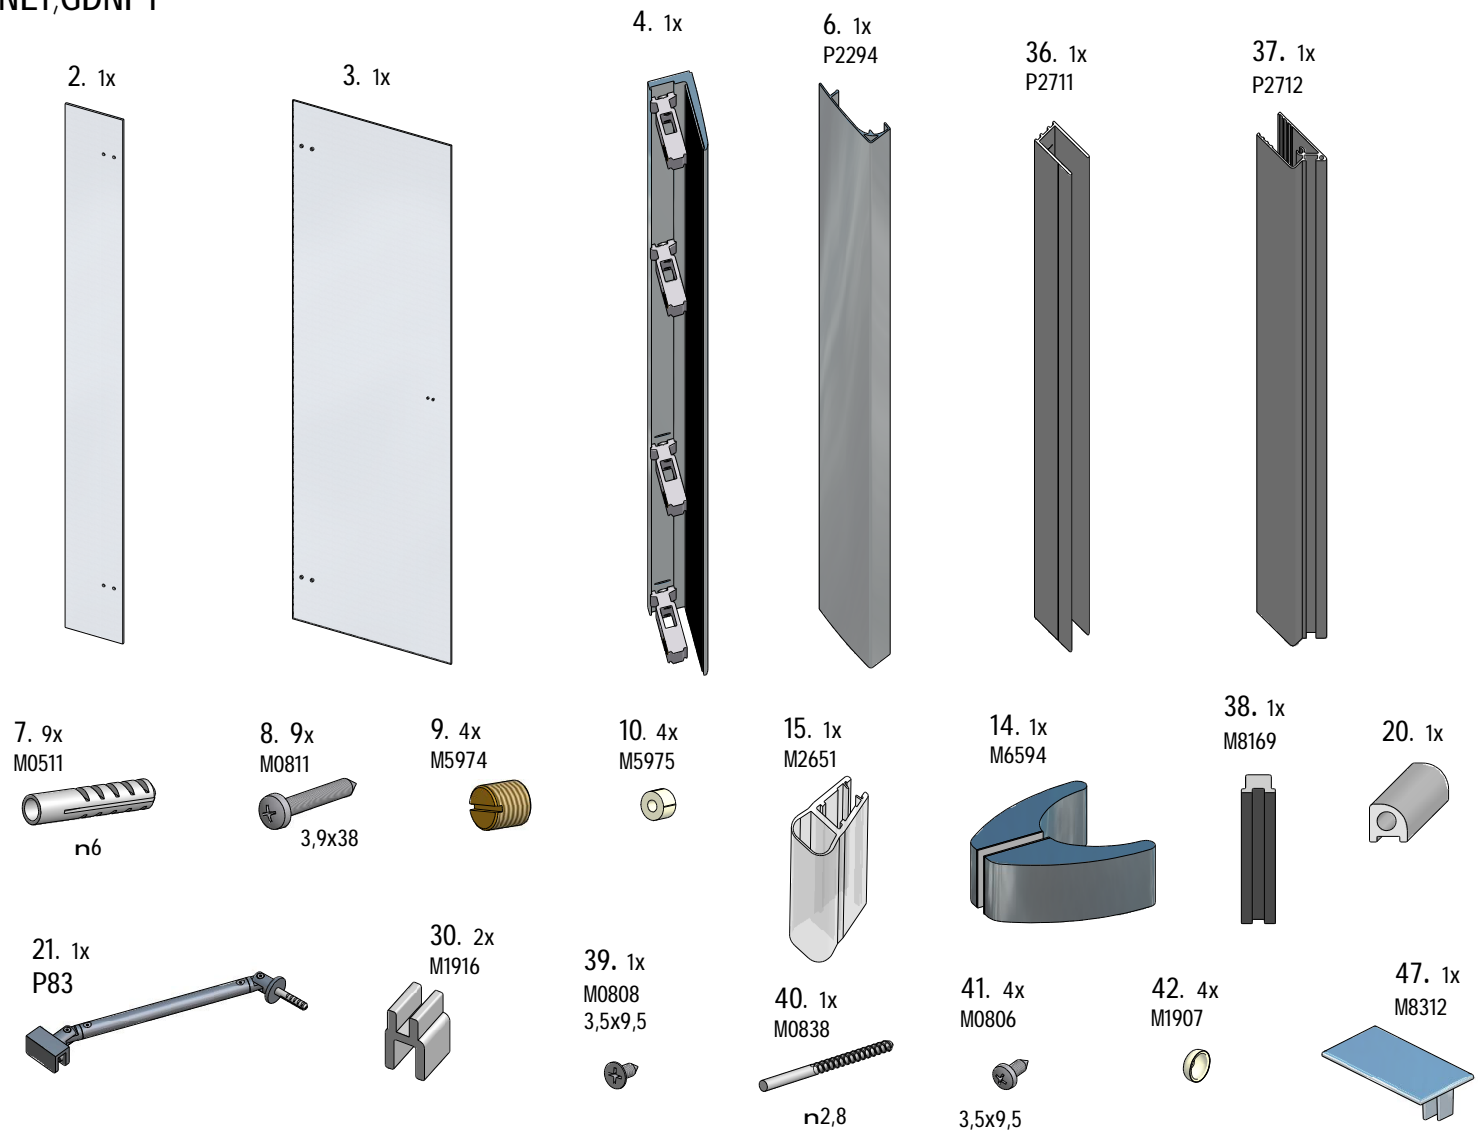

GDNL1;GDNP1