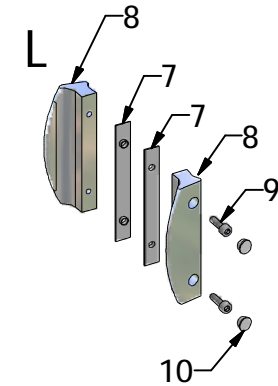

Roltechnik a.s.; Czech Republic, 56933 Třebořov 160,
tel.:+420 461 324 301, fax: +420 461 324 297,
<http://www.roltechnik.com>; e-mail: objednavky@roltechnik.cz

M6621

2-4

ECDO1

3-4

ECD01

X = min 100 mm

4-4