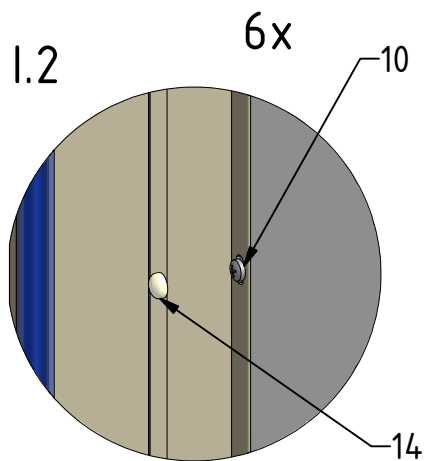

11. 8x (M0806)
3,5x9,5

13. 14x (M1)
Ø3,5

14. 6x (M2)
Ø3,9

15. 2x (M5425)

18. 1x (M0838)
Ø2,8

S14	700	white/clear glass	bílá/čiré sklo	ND02-0489
		white/pattern glass	bílá/chinchilla	ND02-0490
		elox/clear glass	elox/čiré sklo	ND02-0491
	750	elox/pattern glass	elox/chinchilla	ND02-0492
		white/clear glass	bílá/čiré sklo	ND02-0493
		white/pattern glass	bílá/chinchilla	ND02-0494
		elox/clear glass	elox/čiré sklo	ND02-0495
	800	elox/pattern glass	elox/chinchilla	ND02-0496
		white/clear glass	bílá/čiré sklo	ND02-0497
		white/pattern glass	bílá/chinchilla	ND02-0498
		elox/clear glass	elox/čiré sklo	ND02-0499
	900	elox/pattern glass	elox/chinchilla	ND02-0500
white/clear glass		bílá/čiré sklo	ND02-0501	
white/pattern glass		bílá/chinchilla	ND02-0502	
elox/clear glass		elox/čiré sklo	ND02-0503	
		elox/pattern glass	elox/chinchilla	ND02-0504