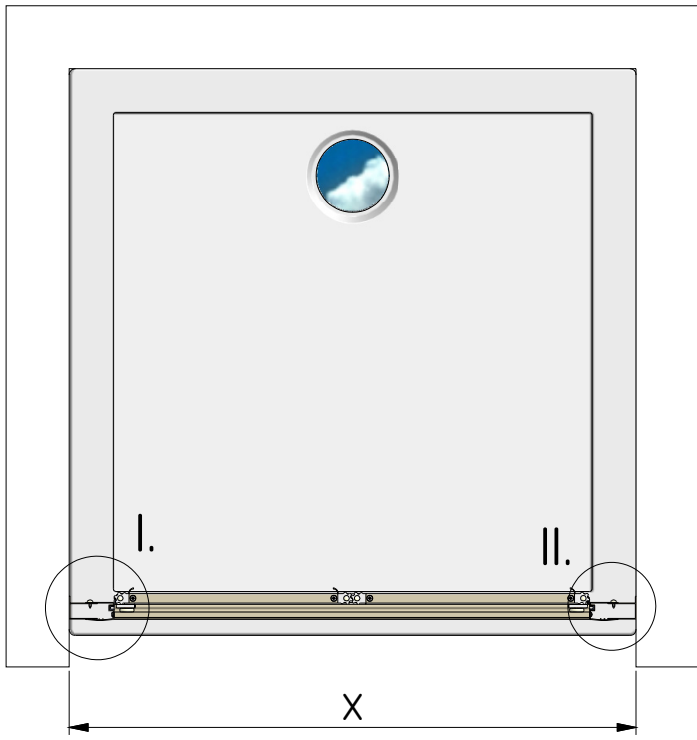

CDZ2

	X		Y		Z	
	MIN	MAX	MIN	MAX	MIN	MAX
700	650	710	675	735	670	700
750	700	760	725	785	720	750
800	750	810	775	835	770	800
900	850	910	875	935	870	900

1. 1x

2. 2x (P1)

9. 6x (M0511)
Ø6

10. 6x (M0811)
3,9x38

11. 8x (M0806)
3,5x9,5

13. 14x (M1)
Ø3,5

14. 6x (M2)
Ø3,9

15. 2x (M5425)

18. 1x (M0838)
Ø2,8

S14	700	white/clear glass	bílá/čiré sklo	ND02-0489
		white/pattern glass	bílá/chinchilla	ND02-0490
		elox/clear glass	elox/čiré sklo	ND02-0491
	750	elox/pattern glass	elox/chinchilla	ND02-0492
		white/clear glass	bílá/čiré sklo	ND02-0493
		white/pattern glass	bílá/chinchilla	ND02-0494
		elox/clear glass	elox/čiré sklo	ND02-0495
	800	elox/pattern glass	elox/chinchilla	ND02-0496
		white/clear glass	bílá/čiré sklo	ND02-0497
		white/pattern glass	bílá/chinchilla	ND02-0498
		elox/clear glass	elox/čiré sklo	ND02-0499
	900	elox/pattern glass	elox/chinchilla	ND02-0500
white/clear glass		bílá/čiré sklo	ND02-0501	
white/pattern glass		bílá/chinchilla	ND02-0502	
elox/clear glass		elox/čiré sklo	ND02-0503	
		elox/pattern glass	elox/chinchilla	ND02-0504