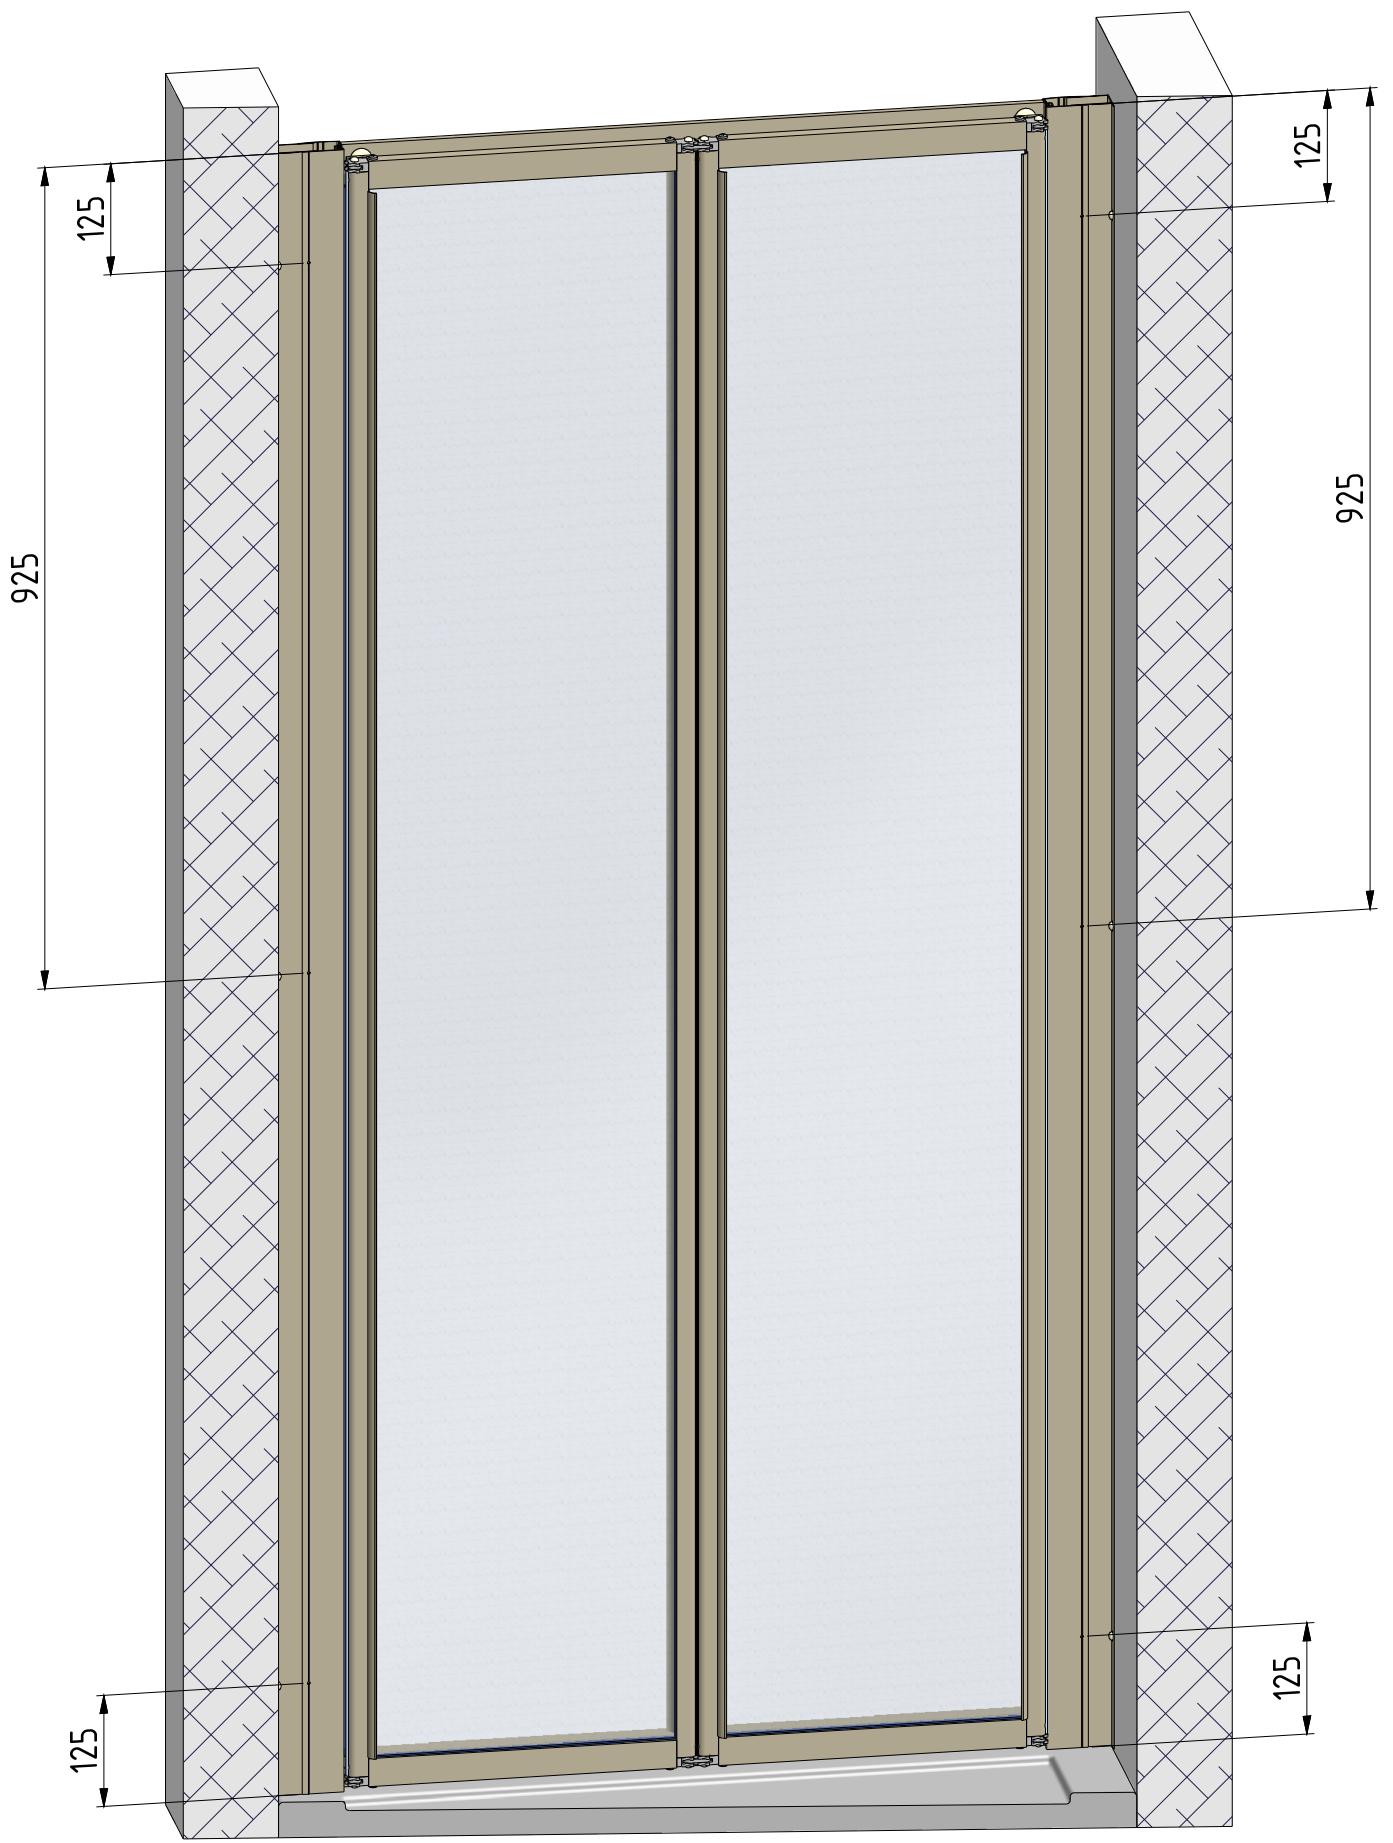

11. 8x (M0806)
3,5x9,5

13. 14x (M1)
Ø3,5

14. 6x (M2)
Ø3,9

15. 2x (M5425)

18. 1x (M0838)
Ø2,8

S14	700	white/clear glass	bílá/čiré sklo	ND02-0489
		white/pattern glass	bílá/chinchilla	ND02-0490
		elox/clear glass	elox/čiré sklo	ND02-0491
	750	elox/pattern glass	elox/chinchilla	ND02-0492
		white/clear glass	bílá/čiré sklo	ND02-0493
		white/pattern glass	bílá/chinchilla	ND02-0494
		elox/clear glass	elox/čiré sklo	ND02-0495
	800	elox/pattern glass	elox/chinchilla	ND02-0496
		white/clear glass	bílá/čiré sklo	ND02-0497
		white/pattern glass	bílá/chinchilla	ND02-0498
		elox/clear glass	elox/čiré sklo	ND02-0499
	900	elox/pattern glass	elox/chinchilla	ND02-0500
white/clear glass		bílá/čiré sklo	ND02-0501	
white/pattern glass		bílá/chinchilla	ND02-0502	
elox/clear glass		elox/čiré sklo	ND02-0503	
		elox/pattern glass	elox/chinchilla	ND02-0504