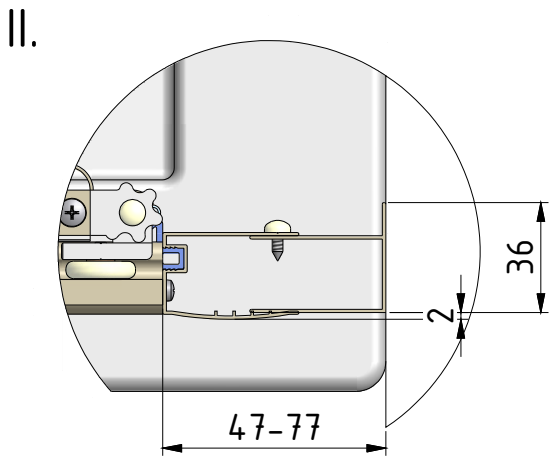

CDZ2

	X		Y		Z	
	MIN	MAX	MIN	MAX	MIN	MAX
700	650	710	675	735	670	700
750	700	760	725	785	720	750
800	750	810	775	835	770	800
900	850	910	875	935	870	900

1. 1x

2. 2x (P1)

9. 6x (M0511)
Ø6

10. 6x (M0811)
3,9x38

11. 8x (M0806)
3,5x9,5

13. 14x (M1)
Ø3,5

14. 6x (M2)
Ø3,9

15. 2x (M5425)

18. 1x (M0838)
Ø2,8

S14	700	white/clear glass	bílá/čiré sklo	ND02-0489
		white/pattern glass	bílá/chinchilla	ND02-0490
		elox/clear glass	elox/čiré sklo	ND02-0491
	750	elox/pattern glass	elox/chinchilla	ND02-0492
		white/clear glass	bílá/čiré sklo	ND02-0493
		white/pattern glass	bílá/chinchilla	ND02-0494
		elox/clear glass	elox/čiré sklo	ND02-0495
	800	elox/pattern glass	elox/chinchilla	ND02-0496
		white/clear glass	bílá/čiré sklo	ND02-0497
		white/pattern glass	bílá/chinchilla	ND02-0498
		elox/clear glass	elox/čiré sklo	ND02-0499
	900	elox/pattern glass	elox/chinchilla	ND02-0500
white/clear glass		bílá/čiré sklo	ND02-0501	
white/pattern glass		bílá/chinchilla	ND02-0502	
elox/clear glass		elox/čiré sklo	ND02-0503	
		elox/pattern glass	elox/chinchilla	ND02-0504