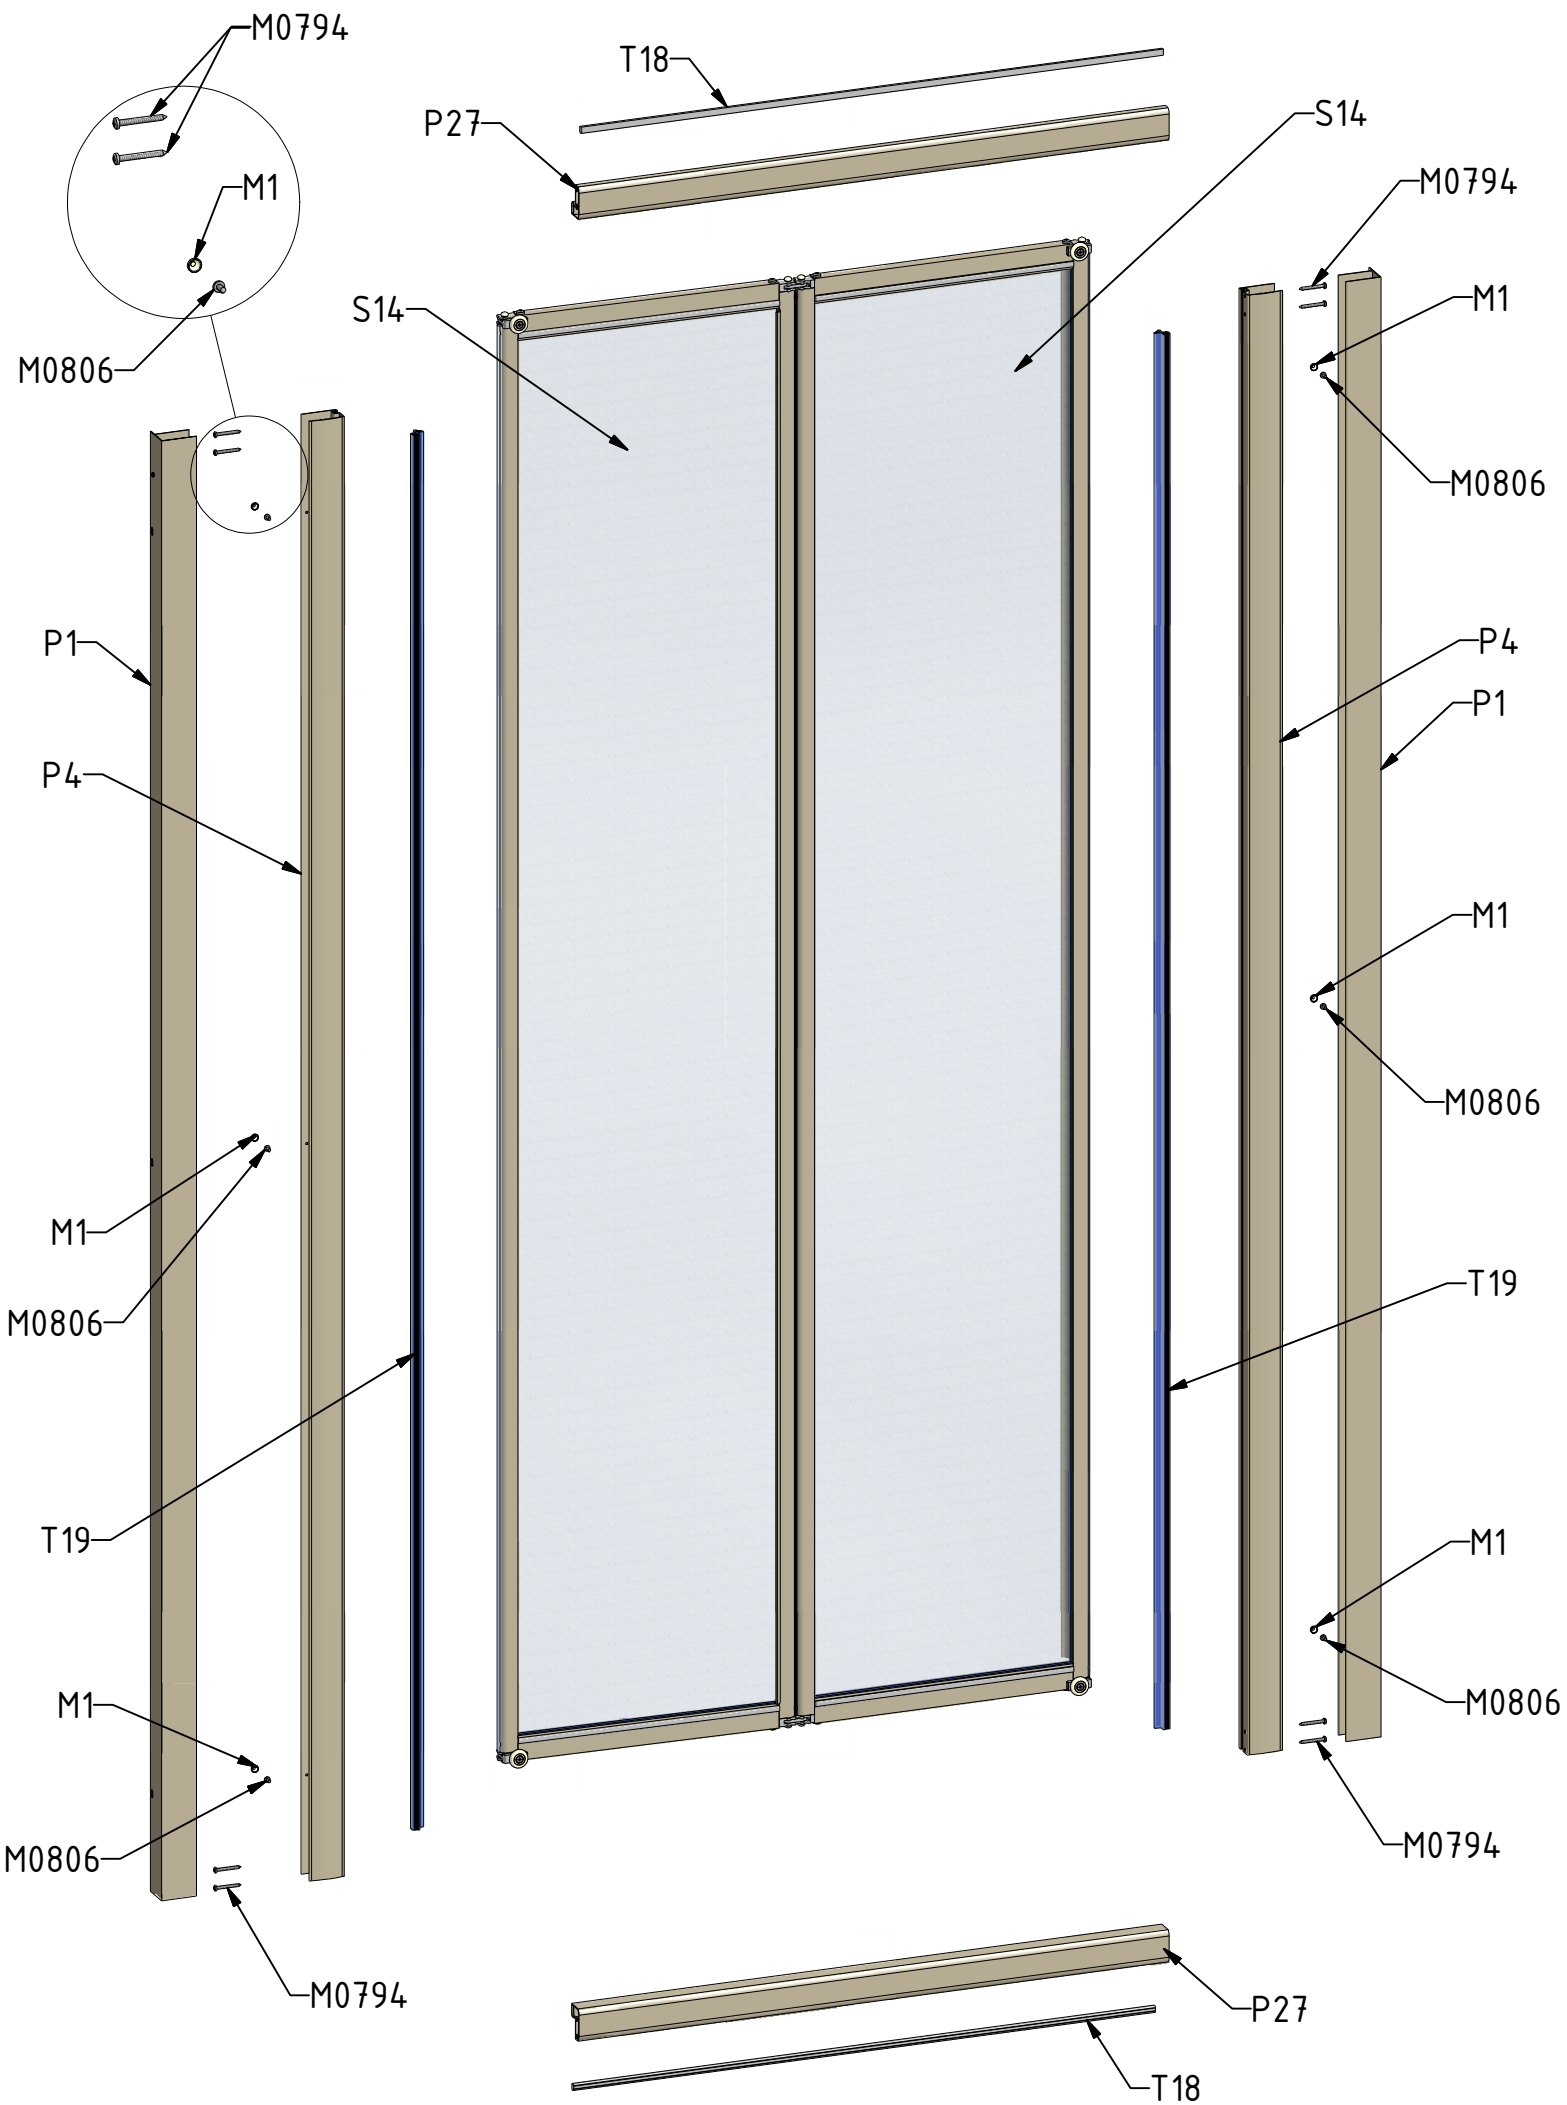

11. 8x (M0806)
3,5x9,5

13. 14x (M1)
Ø3,5

14. 6x (M2)
Ø3,9

15. 2x (M5425)

18. 1x (M0838)
Ø2,8

S14	700	white/clear glass	bílá/čiré sklo	ND02-0489
		white/pattern glass	bílá/chinchilla	ND02-0490
		elox/clear glass	elox/čiré sklo	ND02-0491
	750	elox/pattern glass	elox/chinchilla	ND02-0492
		white/clear glass	bílá/čiré sklo	ND02-0493
		white/pattern glass	bílá/chinchilla	ND02-0494
		elox/clear glass	elox/čiré sklo	ND02-0495
	800	elox/pattern glass	elox/chinchilla	ND02-0496
		white/clear glass	bílá/čiré sklo	ND02-0497
		white/pattern glass	bílá/chinchilla	ND02-0498
		elox/clear glass	elox/čiré sklo	ND02-0499
	900	elox/pattern glass	elox/chinchilla	ND02-0500
white/clear glass		bílá/čiré sklo	ND02-0501	
white/pattern glass		bílá/chinchilla	ND02-0502	
elox/clear glass		elox/čiré sklo	ND02-0503	
		elox/pattern glass	elox/chinchilla	ND02-0504