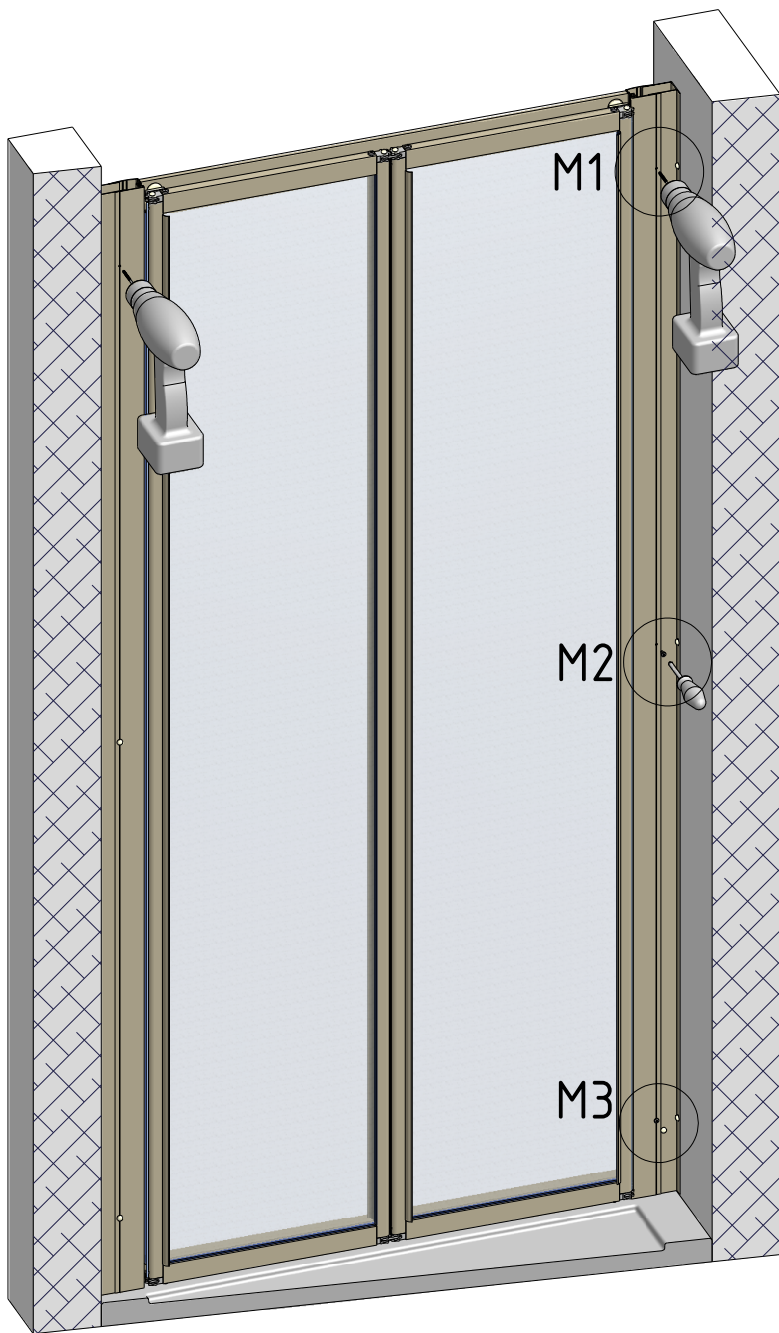

11. 8x (M0806)
3,5x9,5

13. 14x (M1)
Ø3,5

14. 6x (M2)
Ø3,9

15. 2x (M5425)

18. 1x (M0838)
Ø2,8

S14	700	white/clear glass	bílá/čiré sklo	ND02-0489
		white/pattern glass	bílá/chinchilla	ND02-0490
		elox/clear glass	elox/čiré sklo	ND02-0491
	750	elox/pattern glass	elox/chinchilla	ND02-0492
		white/clear glass	bílá/čiré sklo	ND02-0493
		white/pattern glass	bílá/chinchilla	ND02-0494
		elox/clear glass	elox/čiré sklo	ND02-0495
	800	elox/pattern glass	elox/chinchilla	ND02-0496
		white/clear glass	bílá/čiré sklo	ND02-0497
		white/pattern glass	bílá/chinchilla	ND02-0498
		elox/clear glass	elox/čiré sklo	ND02-0499
	900	elox/pattern glass	elox/chinchilla	ND02-0500
white/clear glass		bílá/čiré sklo	ND02-0501	
white/pattern glass		bílá/chinchilla	ND02-0502	
elox/clear glass		elox/čiré sklo	ND02-0503	
		elox/pattern glass	elox/chinchilla	ND02-0504