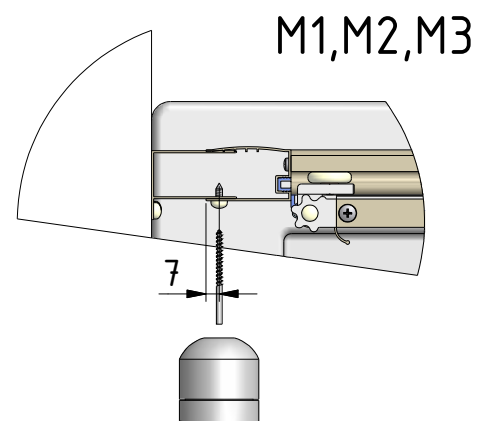

11. 8x (M0806)
3,5x9,5

13. 14x (M1)
Ø3,5

14. 6x (M2)
Ø3,9

15. 2x (M5425)

18. 1x (M0838)
Ø2,8

S14	700	white/clear glass	bílá/čiré sklo	ND02-0489
		white/pattern glass	bílá/chinchilla	ND02-0490
		elox/clear glass	elox/čiré sklo	ND02-0491
	750	elox/pattern glass	elox/chinchilla	ND02-0492
		white/clear glass	bílá/čiré sklo	ND02-0493
		white/pattern glass	bílá/chinchilla	ND02-0494
		elox/clear glass	elox/čiré sklo	ND02-0495
	800	elox/pattern glass	elox/chinchilla	ND02-0496
		white/clear glass	bílá/čiré sklo	ND02-0497
		white/pattern glass	bílá/chinchilla	ND02-0498
		elox/clear glass	elox/čiré sklo	ND02-0499
	900	elox/pattern glass	elox/chinchilla	ND02-0500
white/clear glass		bílá/čiré sklo	ND02-0501	
white/pattern glass		bílá/chinchilla	ND02-0502	
elox/clear glass		elox/čiré sklo	ND02-0503	
		elox/pattern glass	elox/chinchilla	ND02-0504