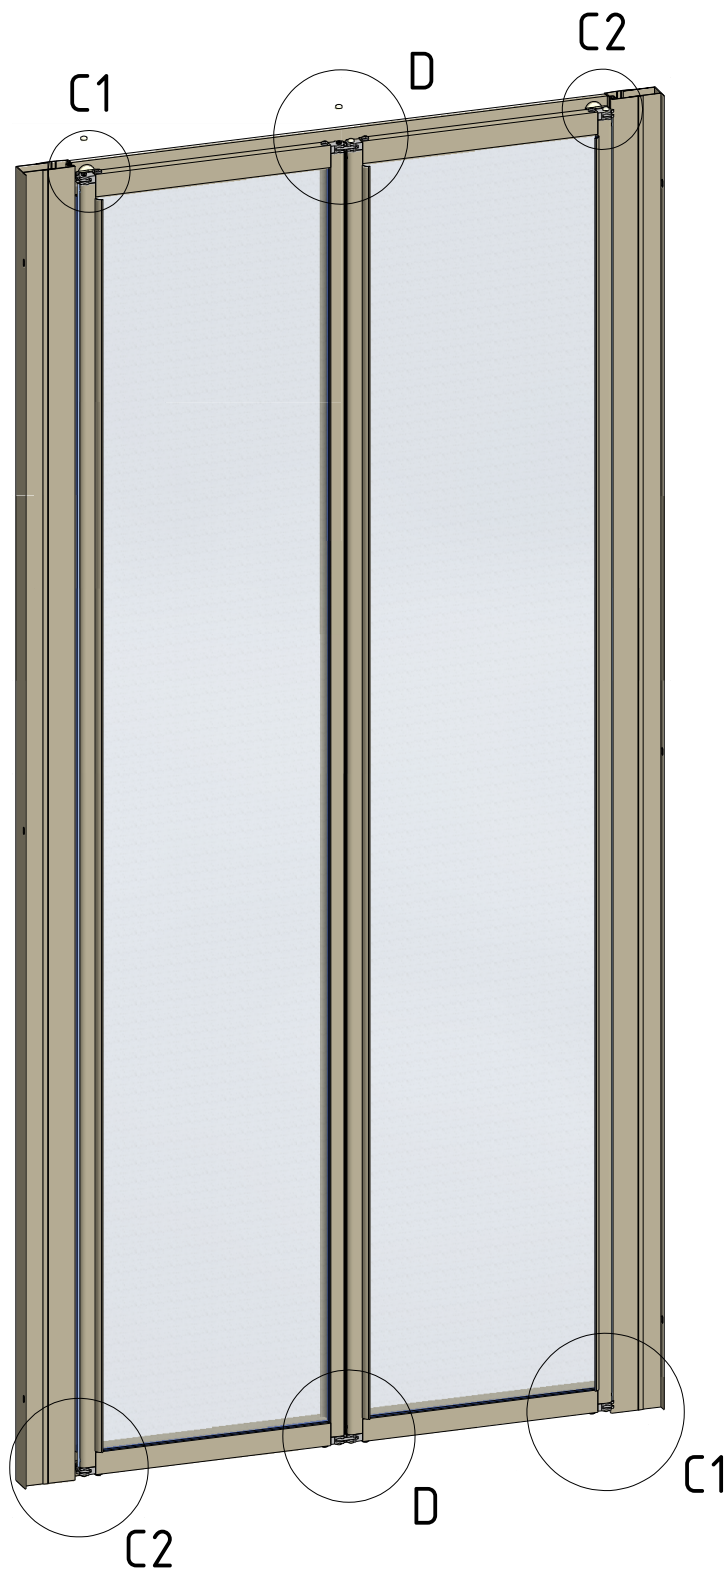

CDZ2

	X		Y		Z	
	MIN	MAX	MIN	MAX	MIN	MAX
700	650	710	675	735	670	700
750	700	760	725	785	720	750
800	750	810	775	835	770	800
900	850	910	875	935	870	900

1. 1x

2. 2x (P1)

9. 6x (M0511)
Ø6

10. 6x (M0811)
3,9x38

11. 8x (M0806)
3,5x9,5

13. 14x (M1)
Ø3,5

14. 6x (M2)
Ø3,9

15. 2x (M5425)

18. 1x (M0838)
Ø2,8

S14	700	white/clear glass	bílá/čiré sklo	ND02-0489
		white/pattern glass	bílá/chinchilla	ND02-0490
		elox/clear glass	elox/čiré sklo	ND02-0491
	750	elox/pattern glass	elox/chinchilla	ND02-0492
		white/clear glass	bílá/čiré sklo	ND02-0493
		white/pattern glass	bílá/chinchilla	ND02-0494
		elox/clear glass	elox/čiré sklo	ND02-0495
	800	elox/pattern glass	elox/chinchilla	ND02-0496
		white/clear glass	bílá/čiré sklo	ND02-0497
		white/pattern glass	bílá/chinchilla	ND02-0498
		elox/clear glass	elox/čiré sklo	ND02-0499
	900	elox/pattern glass	elox/chinchilla	ND02-0500
white/clear glass		bílá/čiré sklo	ND02-0501	
white/pattern glass		bílá/chinchilla	ND02-0502	
elox/clear glass		elox/čiré sklo	ND02-0503	
		elox/pattern glass	elox/chinchilla	ND02-0504