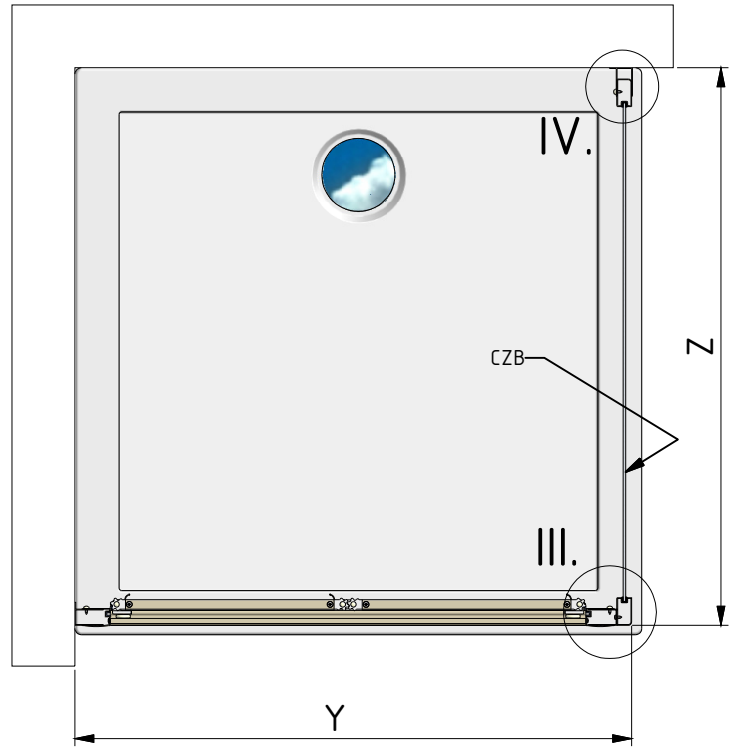

CDZ2

	X		Y		Z	
	MIN	MAX	MIN	MAX	MIN	MAX
700	650	710	675	735	670	700
750	700	760	725	785	720	750
800	750	810	775	835	770	800
900	850	910	875	935	870	900

1. 1x

2. 2x (P1)

9. 6x (M0511)
Ø6

10. 6x (M0811)
3,9x38

11. 8x (M0806)
3,5x9,5

13. 14x (M1)
Ø3,5

14. 6x (M2)
Ø3,9

15. 2x (M5425)

18. 1x (M0838)
Ø2,8

S14	700	white/clear glass	bílá/čiré sklo	ND02-0489
		white/pattern glass	bílá/chinchilla	ND02-0490
		elox/clear glass	elox/čiré sklo	ND02-0491
	750	elox/pattern glass	elox/chinchilla	ND02-0492
		white/clear glass	bílá/čiré sklo	ND02-0493
		white/pattern glass	bílá/chinchilla	ND02-0494
		elox/clear glass	elox/čiré sklo	ND02-0495
	800	elox/pattern glass	elox/chinchilla	ND02-0496
		white/clear glass	bílá/čiré sklo	ND02-0497
		white/pattern glass	bílá/chinchilla	ND02-0498
		elox/clear glass	elox/čiré sklo	ND02-0499
	900	elox/pattern glass	elox/chinchilla	ND02-0500
white/clear glass		bílá/čiré sklo	ND02-0501	
white/pattern glass		bílá/chinchilla	ND02-0502	
elox/clear glass		elox/čiré sklo	ND02-0503	
		elox/pattern glass	elox/chinchilla	ND02-0504