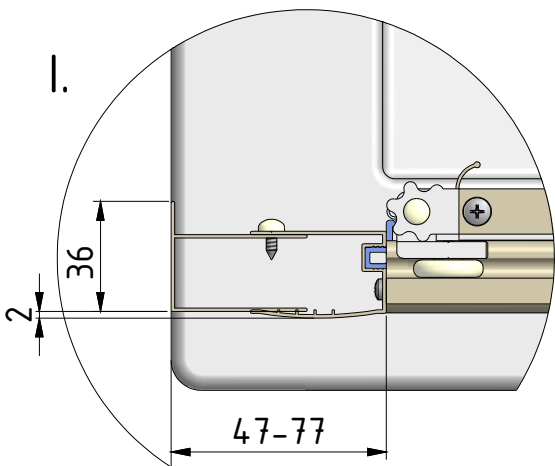

CDZ2

	X		Y		Z	
	MIN	MAX	MIN	MAX	MIN	MAX
700	650	710	675	735	670	700
750	700	760	725	785	720	750
800	750	810	775	835	770	800
900	850	910	875	935	870	900

1. 1x

2. 2x (P1)

9. 6x (M0511)
Ø6

10. 6x (M0811)
3,9x38

11. 8x (M0806)
3,5x9,5

13. 14x (M1)
Ø3,5

14. 6x (M2)
Ø3,9

15. 2x (M5425)

18. 1x (M0838)
Ø2,8

S14	700	white/clear glass	bílá/čiré sklo	ND02-0489
		white/pattern glass	bílá/chinchilla	ND02-0490
		elox/clear glass	elox/čiré sklo	ND02-0491
	750	elox/pattern glass	elox/chinchilla	ND02-0492
		white/clear glass	bílá/čiré sklo	ND02-0493
		white/pattern glass	bílá/chinchilla	ND02-0494
		elox/clear glass	elox/čiré sklo	ND02-0495
	800	elox/pattern glass	elox/chinchilla	ND02-0496
		white/clear glass	bílá/čiré sklo	ND02-0497
		white/pattern glass	bílá/chinchilla	ND02-0498
		elox/clear glass	elox/čiré sklo	ND02-0499
	900	elox/pattern glass	elox/chinchilla	ND02-0500
white/clear glass		bílá/čiré sklo	ND02-0501	
white/pattern glass		bílá/chinchilla	ND02-0502	
elox/clear glass		elox/čiré sklo	ND02-0503	
		elox/pattern glass	elox/chinchilla	ND02-0504