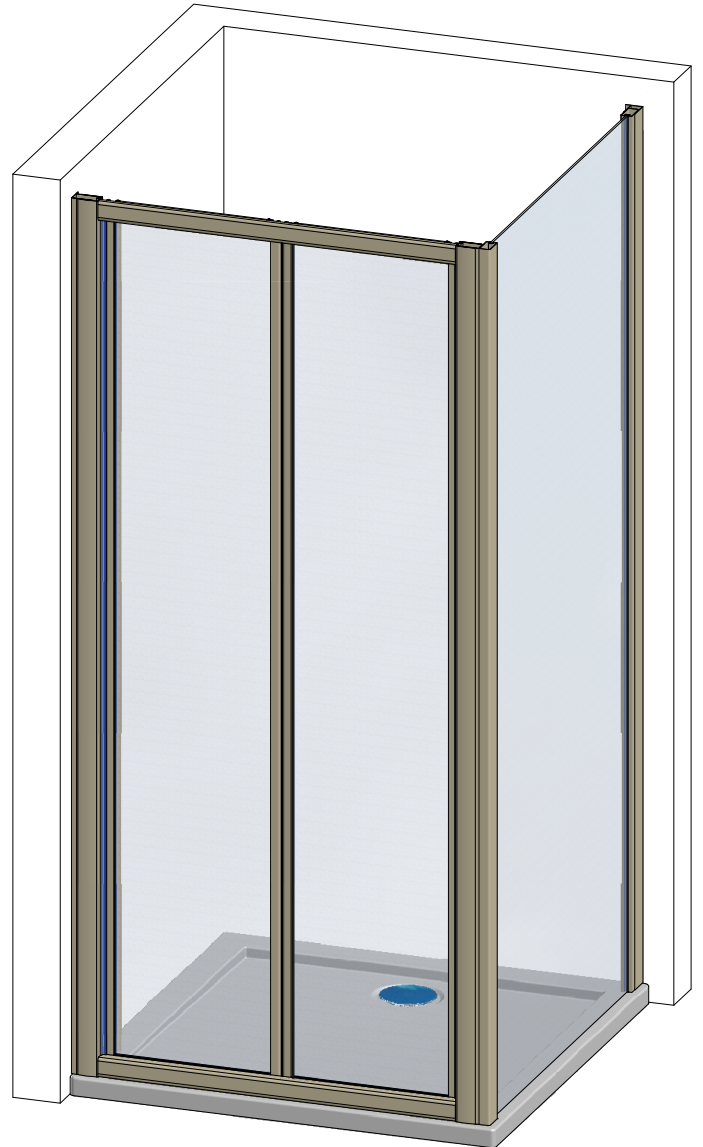

CDZ2

	X		Y		Z	
	MIN	MAX	MIN	MAX	MIN	MAX
700	650	710	675	735	670	700
750	700	760	725	785	720	750
800	750	810	775	835	770	800
900	850	910	875	935	870	900

1. 1x

2. 2x (P1)

9. 6x (M0511)
Ø6

10. 6x (M0811)
3,9x38

11. 8x (M0806)
3,5x9,5

13. 14x (M1)
Ø3,5

14. 6x (M2)
Ø3,9

15. 2x (M5425)

18. 1x (M0838)
Ø2,8

S14	700	white/clear glass	bílá/čiré sklo	ND02-0489
		white/pattern glass	bílá/chinchilla	ND02-0490
		elox/clear glass	elox/čiré sklo	ND02-0491
	750	elox/pattern glass	elox/chinchilla	ND02-0492
		white/clear glass	bílá/čiré sklo	ND02-0493
		white/pattern glass	bílá/chinchilla	ND02-0494
		elox/clear glass	elox/čiré sklo	ND02-0495
	800	elox/pattern glass	elox/chinchilla	ND02-0496
		white/clear glass	bílá/čiré sklo	ND02-0497
		white/pattern glass	bílá/chinchilla	ND02-0498
		elox/clear glass	elox/čiré sklo	ND02-0499
	900	elox/pattern glass	elox/chinchilla	ND02-0500
white/clear glass		bílá/čiré sklo	ND02-0501	
white/pattern glass		bílá/chinchilla	ND02-0502	
elox/clear glass		elox/čiré sklo	ND02-0503	
		elox/pattern glass	elox/chinchilla	ND02-0504

V9	700	clear glass	čiré sklo	M8176
		pattern glass	chinchilla	M8228
	750	clear glass	čiré sklo	M8177
		pattern glass	chinchilla	M8229
	800	clear glass	čiré sklo	M8178
		pattern glass	chinchilla	M8230
	900	clear glass	čiré sklo	M7933
		pattern glass	chinchilla	M8231