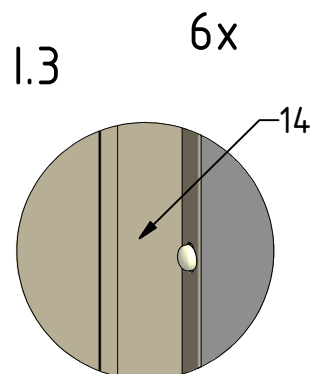

CDZ2

	X		Y		Z	
	MIN	MAX	MIN	MAX	MIN	MAX
700	650	710	675	735	670	700
750	700	760	725	785	720	750
800	750	810	775	835	770	800
900	850	910	875	935	870	900

1. 1x

2. 2x (P1)

9. 6x (M0511)
Ø6

10. 6x (M0811)
3,9x38

11. 8x (M0806)
3,5x9,5

13. 14x (M1)
Ø3,5

14. 6x (M2)
Ø3,9

15. 2x (M5425)

18. 1x (M0838)
Ø2,8

S14	700	white/clear glass	bílá/čiré sklo	ND02-0489
		white/pattern glass	bílá/chinchilla	ND02-0490
		elox/clear glass	elox/čiré sklo	ND02-0491
	750	elox/pattern glass	elox/chinchilla	ND02-0492
		white/clear glass	bílá/čiré sklo	ND02-0493
		white/pattern glass	bílá/chinchilla	ND02-0494
		elox/clear glass	elox/čiré sklo	ND02-0495
	800	elox/pattern glass	elox/chinchilla	ND02-0496
		white/clear glass	bílá/čiré sklo	ND02-0497
		white/pattern glass	bílá/chinchilla	ND02-0498
		elox/clear glass	elox/čiré sklo	ND02-0499
	900	elox/pattern glass	elox/chinchilla	ND02-0500
white/clear glass		bílá/čiré sklo	ND02-0501	
white/pattern glass		bílá/chinchilla	ND02-0502	
elox/clear glass		elox/čiré sklo	ND02-0503	
		elox/pattern glass	elox/chinchilla	ND02-0504