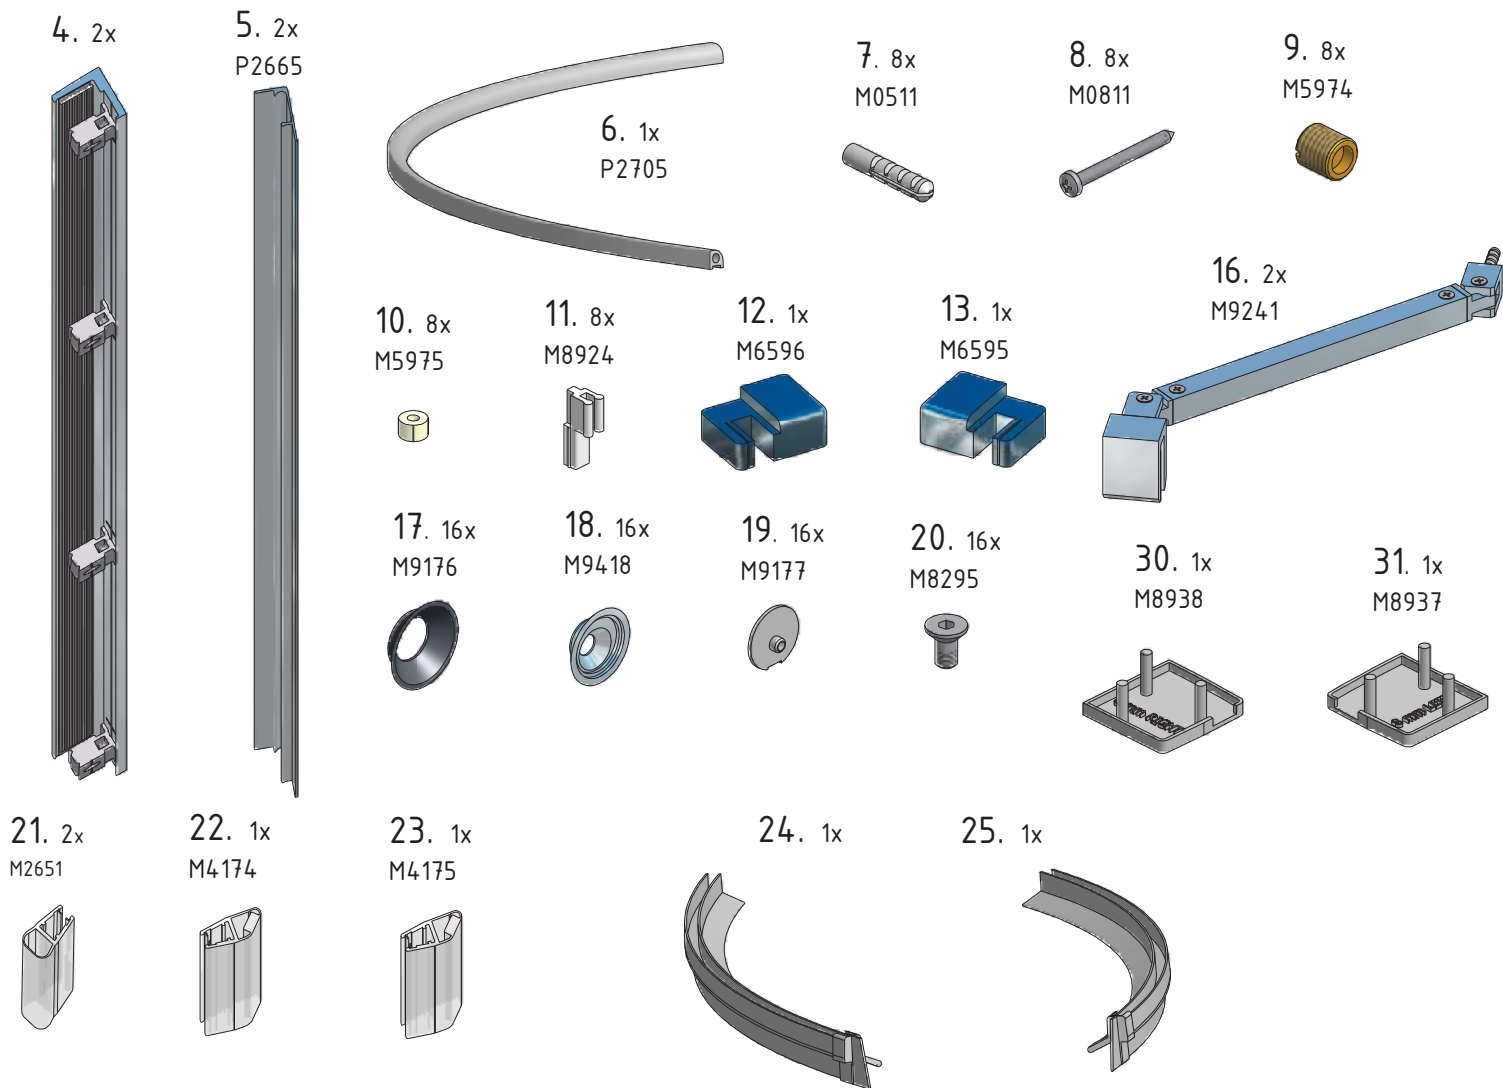

M9541  
R01

HHR2 HVR2	X (mm)		Y (mm)	
	MIN	MAX	MIN	MAX
900	864	874	881	891
1000	964	974	981	991