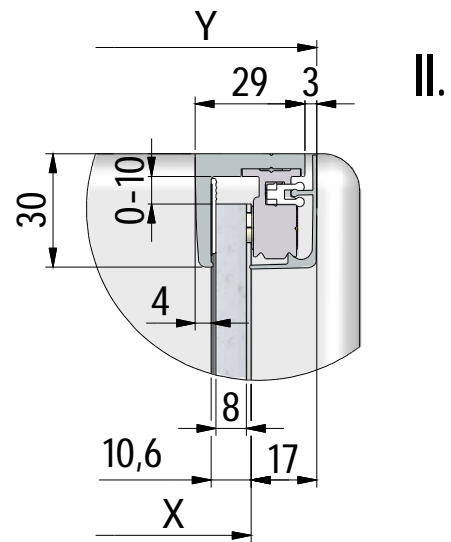

HBL+HHOP1

HVOL1+HBP

Roltechnik a.s.; Czech Republic, 56933 Třebařov 160,
tel.:+420 461 324 301, fax: +420 461 324 297,
<http://www.roltechnik.cz>; e-mail: objednavky@roltechnik.cz

M9544
R01

HBL;HBP	X (mm)		Y (mm)	
	MIN	MAX	MIN	MAX
800	764	774	781	791
900	864	874	881	891
1000	964	974	981	991

HBL;
HBP;

4. 1x

5. 1x
P2665

7. 4x
M0511

8. 4x
M0811

9. 4x
M5974

10. 4x
M5975

11. 4x
M8924