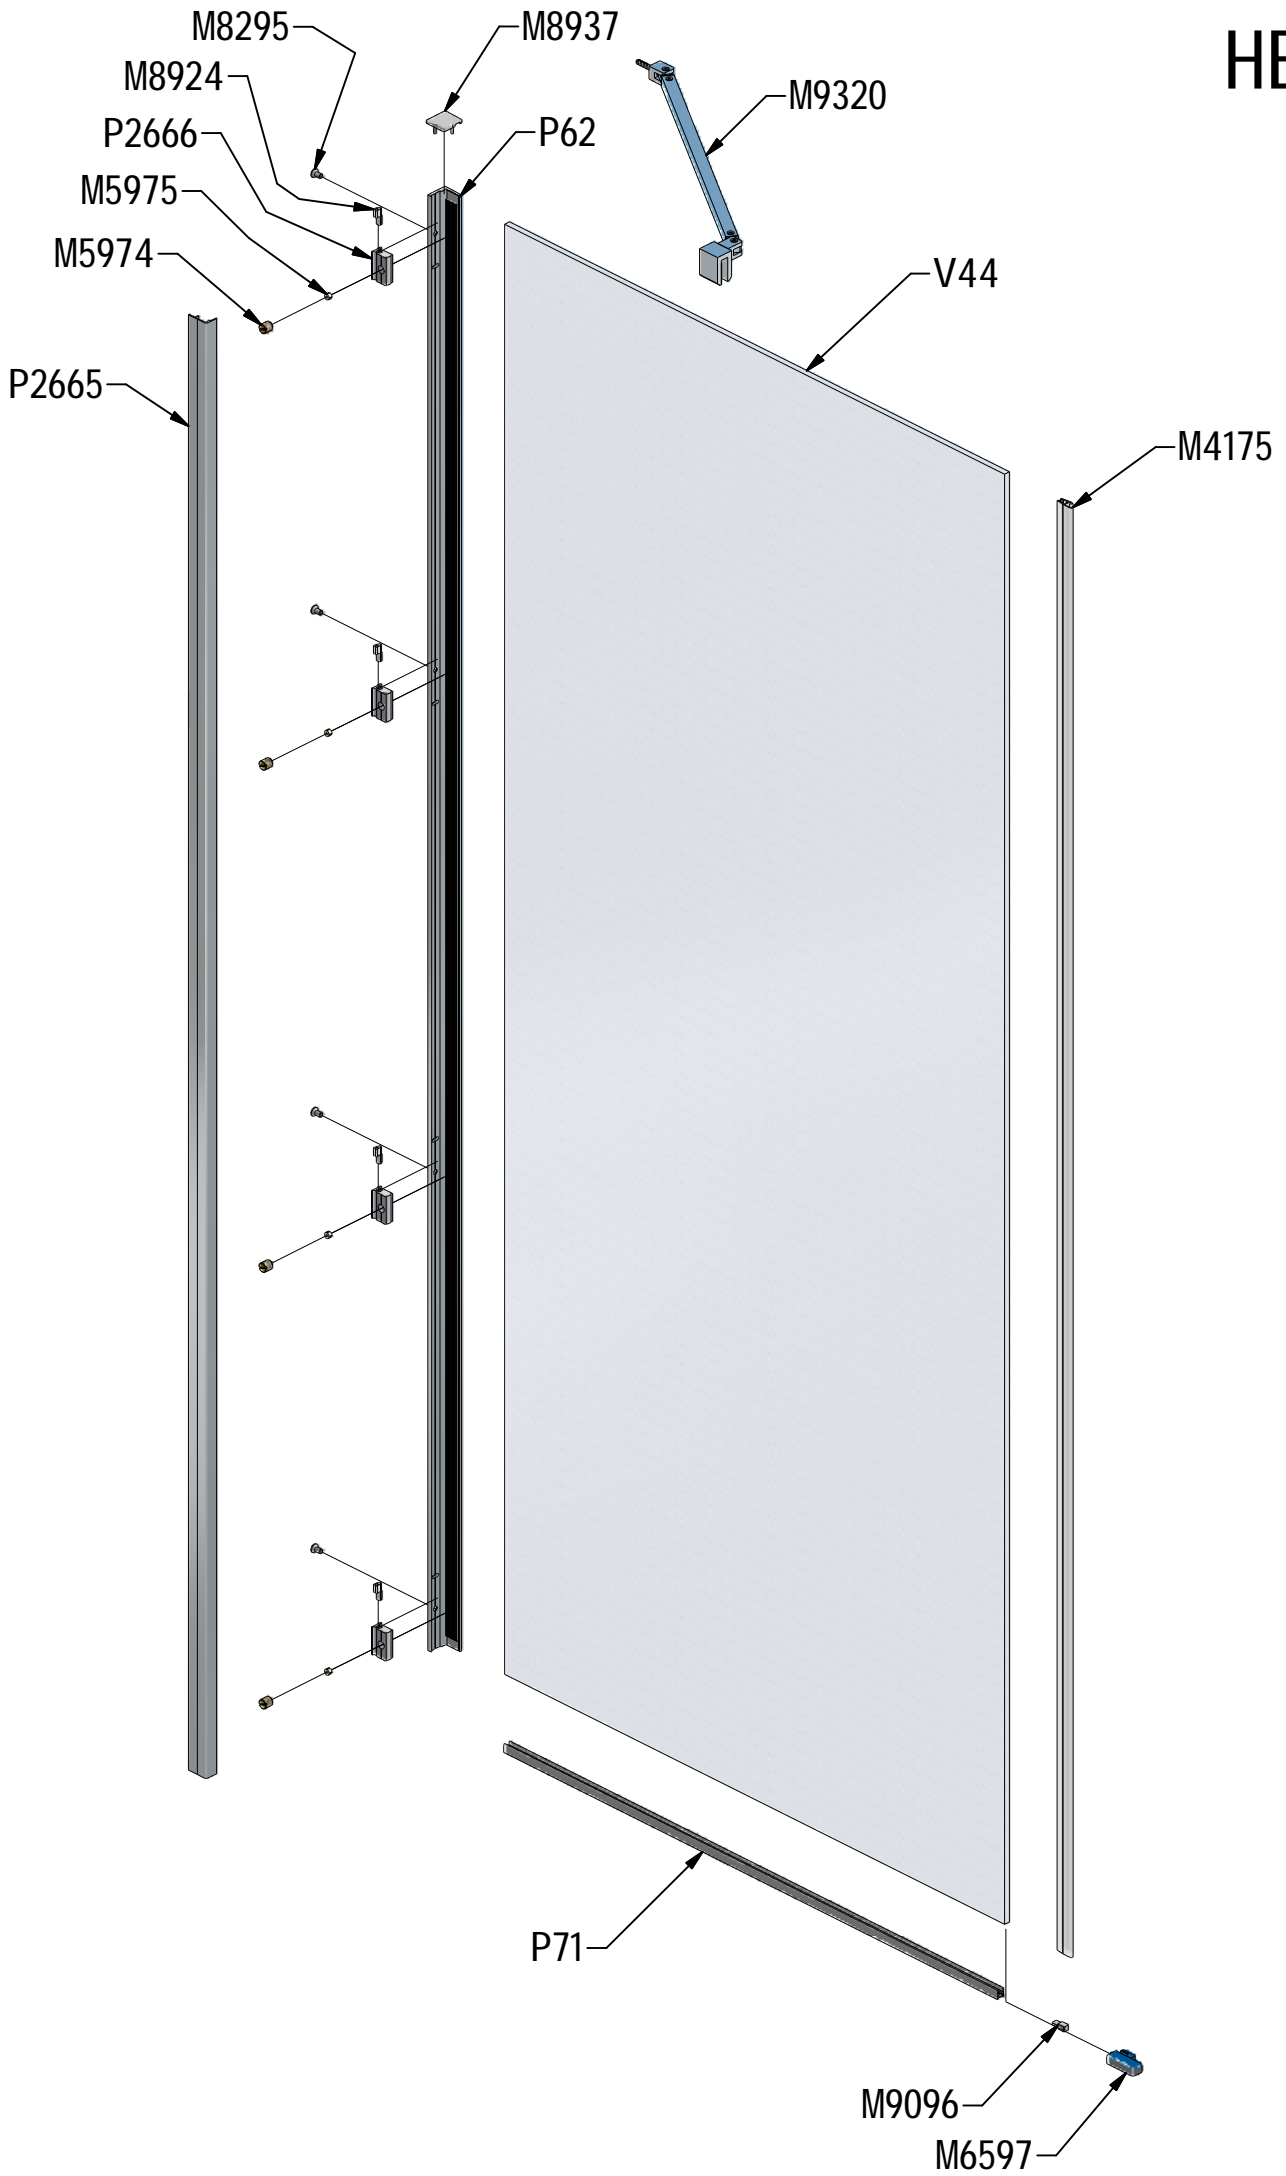

N

N

HBL

HBP

M9320

P62			ND01-2361-00
P71	800		ND01-2403-8
	900		ND01-2403-9
	1000		ND01-2403-1

V44	800	clear glass	ND03-0394-00-02
	900	clear glass	ND03-0395-00-02
	1000	clear glass	ND03-0396-00-02

**ROLTECHNIK a.s. / Třebov 160 / 569 33,
CZECH REPUBLIC**