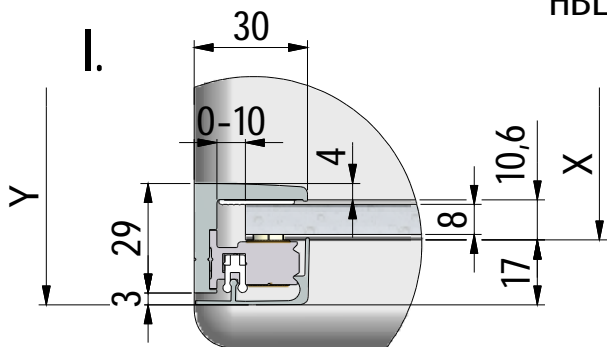

HBL+HHOP1

HVOL1+HBP

Roltechnik a.s.; Czech Republic, 56933 Třebařov 160,
tel.:+420 461 324 301, fax: +420 461 324 297,
<http://www.roltechnik.cz>; e-mail: objednavky@roltechnik.cz

M9544
R01

HBL;HBP	X (mm)		Y (mm)	
	MIN	MAX	MIN	MAX
800	764	774	781	791
900	864	874	881	891
1000	964	974	981	991