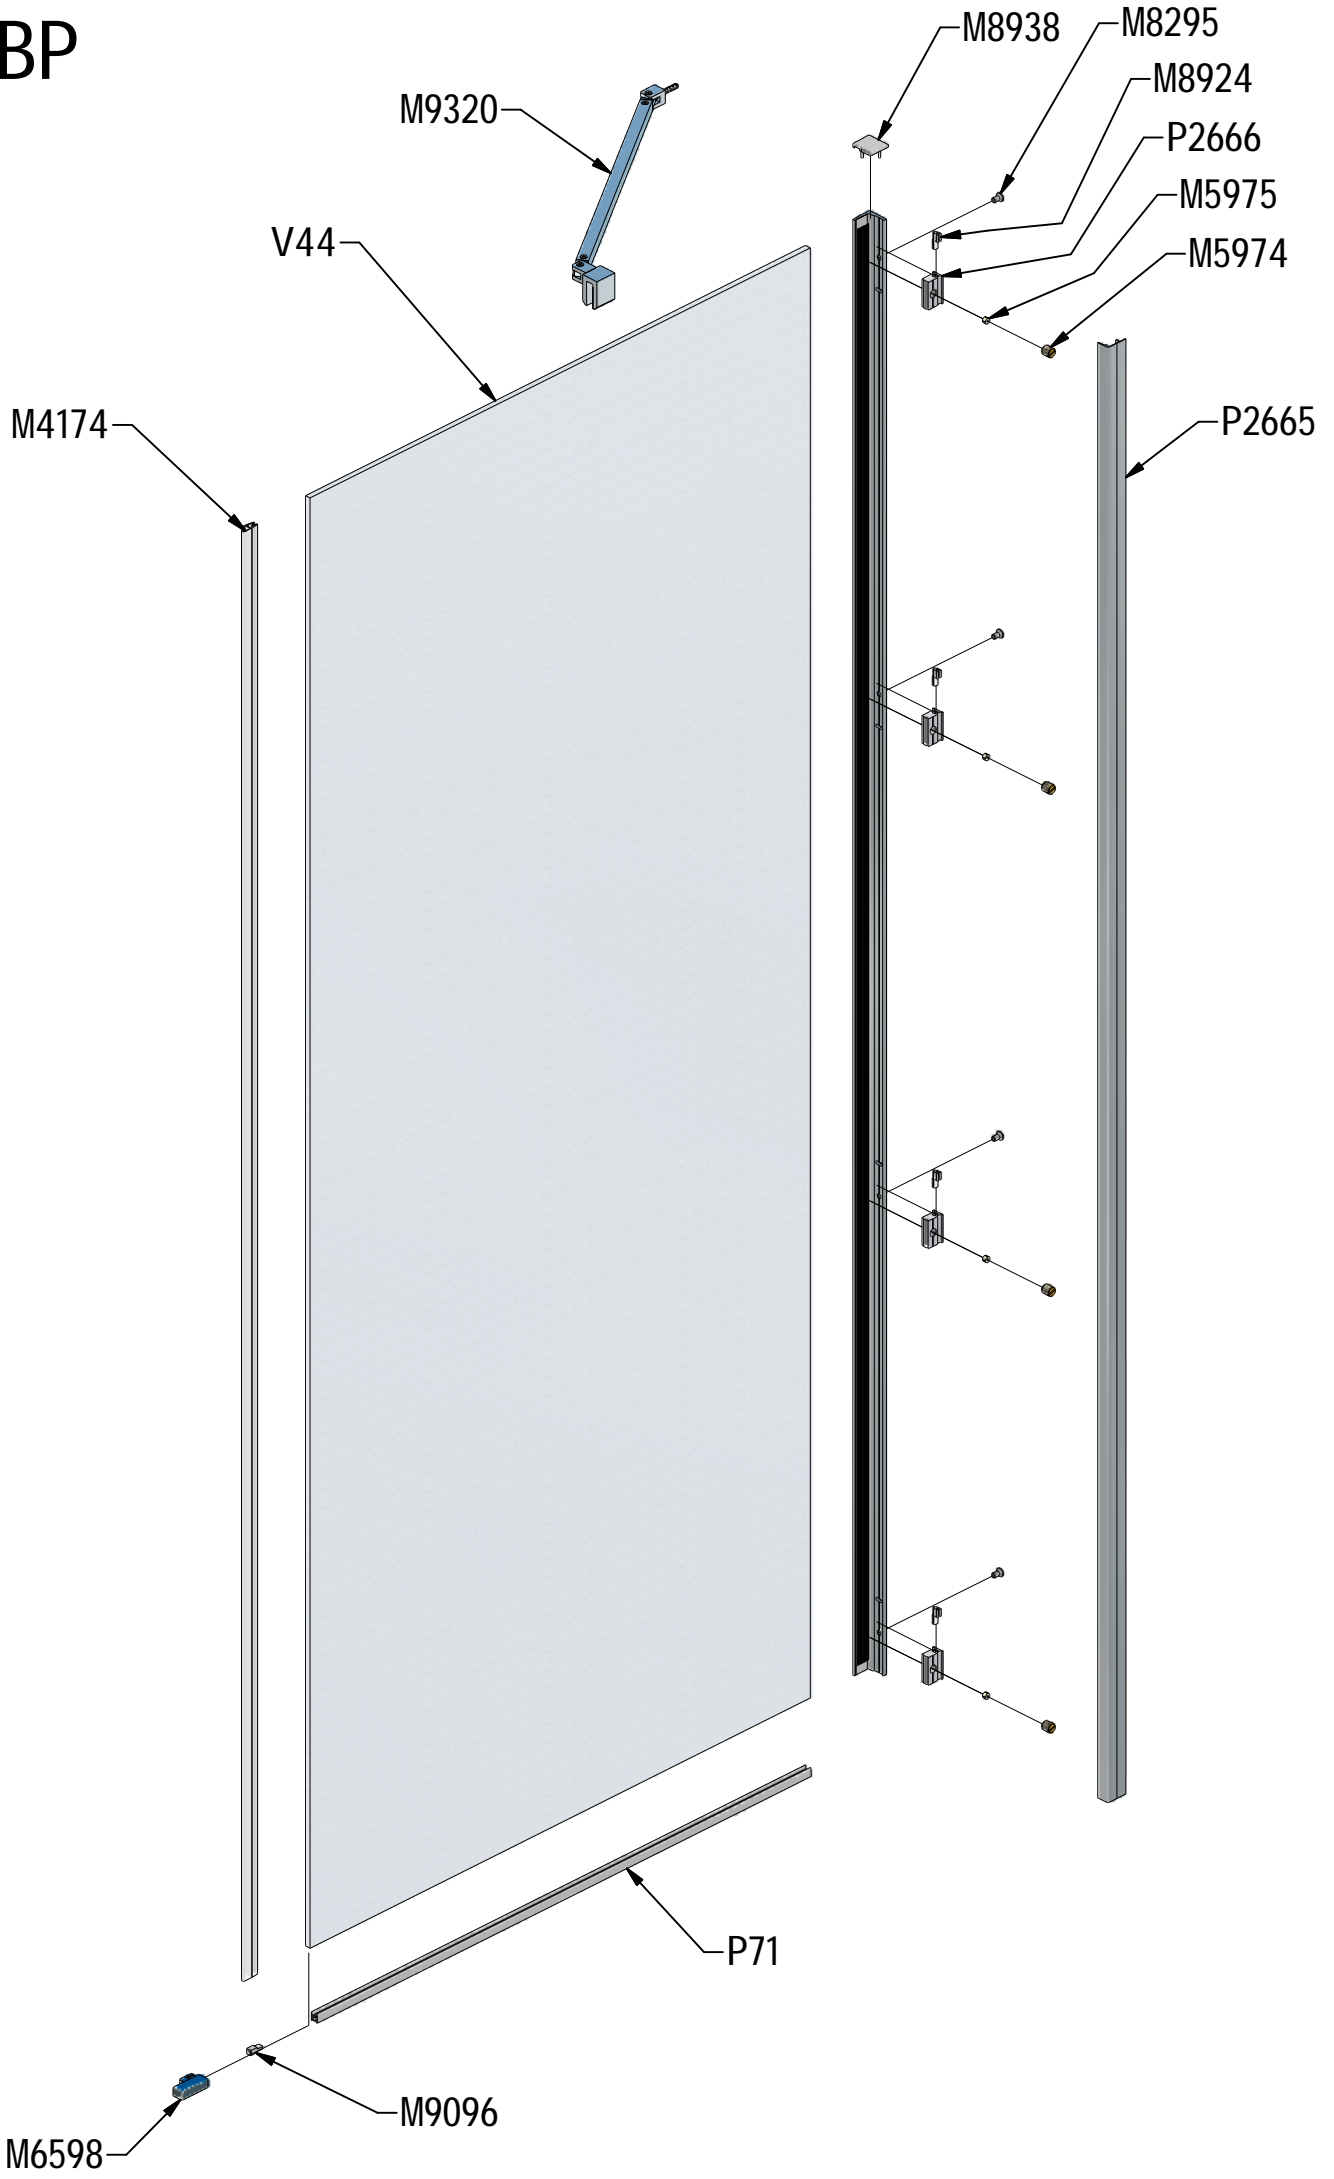

N

N

HBL

HBP

M9320

P62			ND01-2361-00
P71	800		ND01-2403-8
	900		ND01-2403-9
	1000		ND01-2403-1

V44	800	clear glass	ND03-0394-00-02
	900	clear glass	ND03-0395-00-02
	1000	clear glass	ND03-0396-00-02

**ROLTECHNIK a.s. / Třebov 160 / 569 33,
CZECH REPUBLIC**