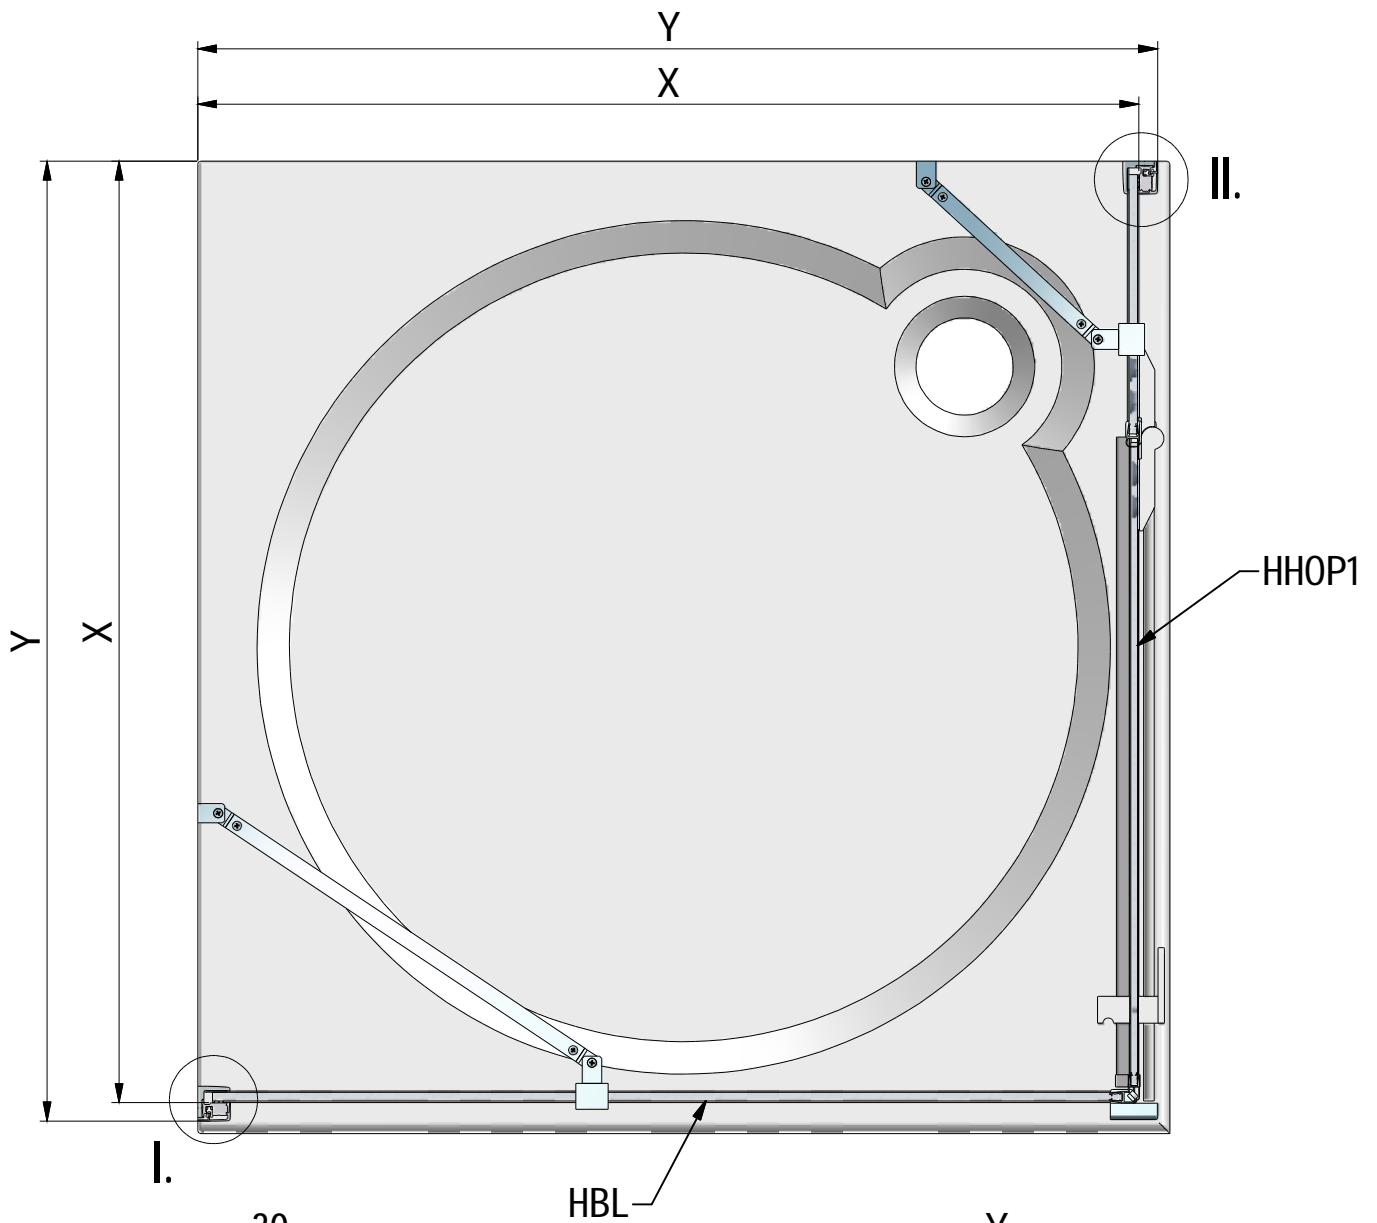

HBL+HHOP1

HVOL1+HBP

Roltechnik a.s.; Czech Republic, 56933 Třebařov 160,
tel.:+420 461 324 301, fax: +420 461 324 297,
<http://www.roltechnik.cz>; e-mail: objednavky@roltechnik.cz

M9544
R01

HBL;HBP	X (mm)		Y (mm)	
	MIN	MAX	MIN	MAX
800	764	774	781	791
900	864	874	881	891
1000	964	974	981	991