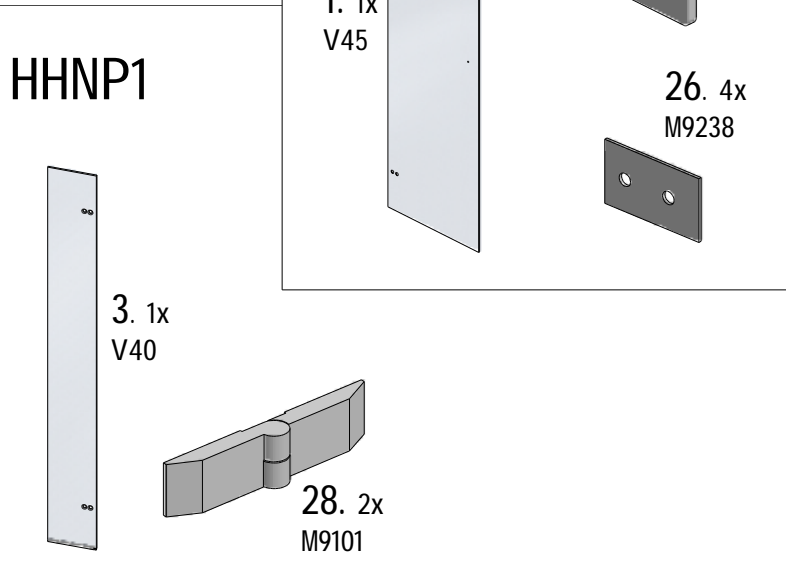

HHNL1(HHNP1)

HVNP1(HVNL1)

Roltechnik a.s.; Czech Republic, 56933 Třebařov 160,
tel.:+420 461 324 301, fax: +420 461 324 297,
<http://www.roltechnik.cz>; e-mail: objednavky@roltechnik.cz

M9549
R01

HHNL1;HHNP1; HVNL1;HVNP1;	Y (mm)	
	MIN	MAX
800	782	815
900	882	915
1000	982	1015