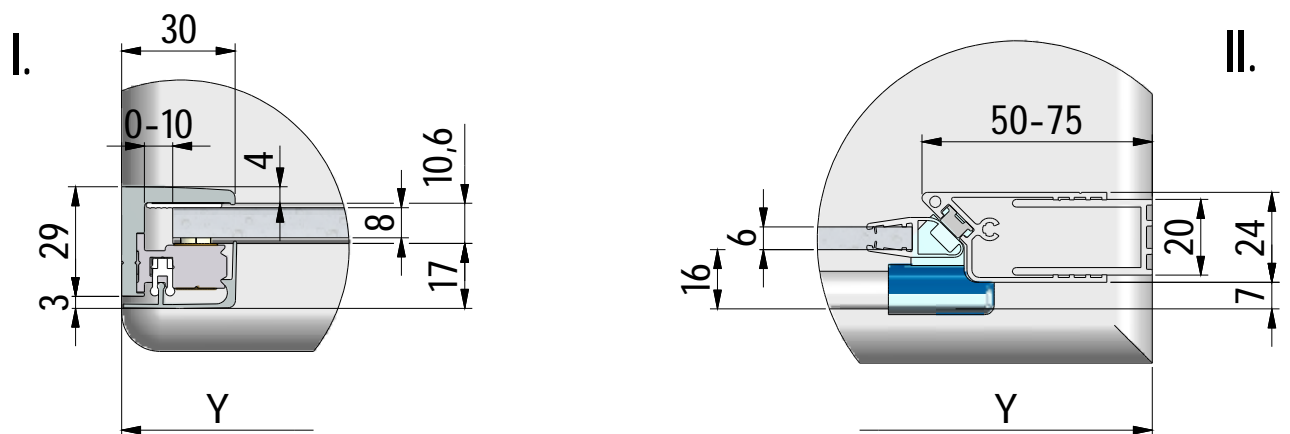

HHNL1(HHNP1)

HVNP1(HVNL1)

Roltechnik a.s.; Czech Republic, 56933 Třebařov 160,
tel.:+420 461 324 301, fax: +420 461 324 297,
<http://www.roltechnik.cz>; e-mail: objednavky@roltechnik.cz

M9549
R01

HHNL1;HHNP1; HVNL1;HVNP1;	Y (mm)	
	MIN	MAX
800	782	815
900	882	915
1000	982	1015