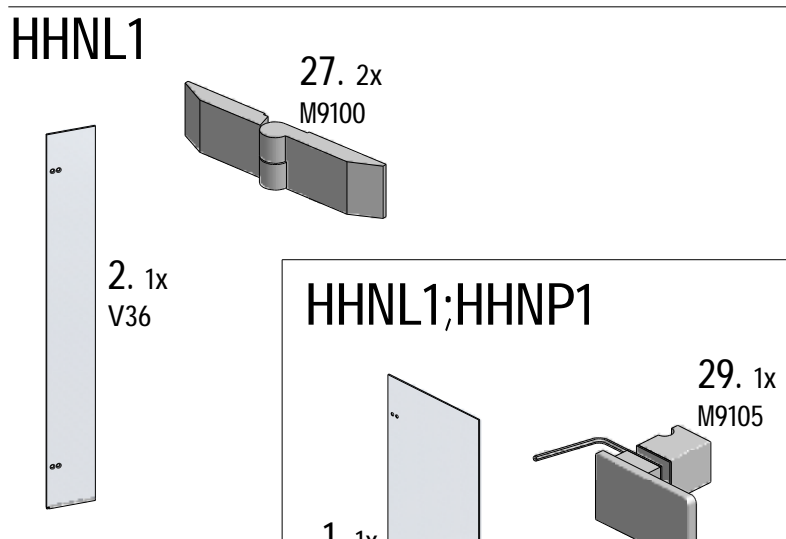

HHNL1(HHNP1)

HVNP1(HVNL1)

Roltechnik a.s.; Czech Republic, 56933 Třebařov 160,
tel.:+420 461 324 301, fax: +420 461 324 297,
<http://www.roltechnik.cz>; e-mail: objednavky@roltechnik.cz

M9549
R01

HHNL1;HHNP1; HVNL1;HVNP1;	Y (mm)	
	MIN	MAX
800	782	815
900	882	915
1000	982	1015