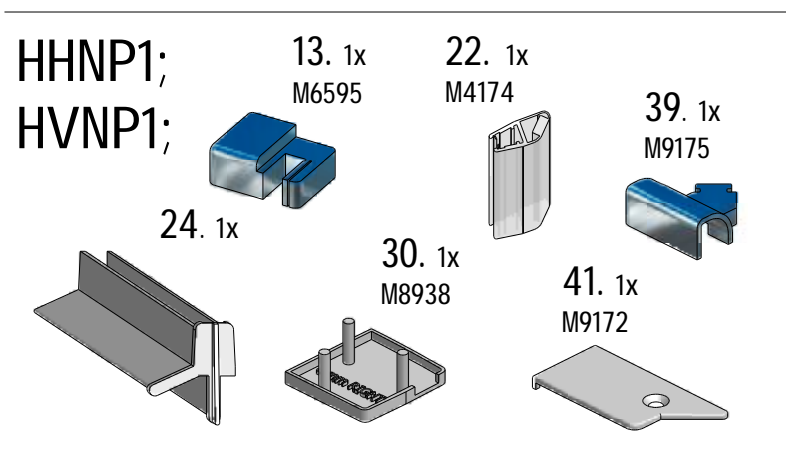

HHNL1(HHNP1)

HVNP1(HVNL1)

Roltechnik a.s.; Czech Republic, 56933 Třebařov 160,
tel.:+420 461 324 301, fax: +420 461 324 297,
<http://www.roltechnik.cz>; e-mail: objednavky@roltechnik.cz

M9549
R01

HHNL1;HHNP1; HVNL1;HVNP1;	Y (mm)	
	MIN	MAX
800	782	815
900	882	915
1000	982	1015