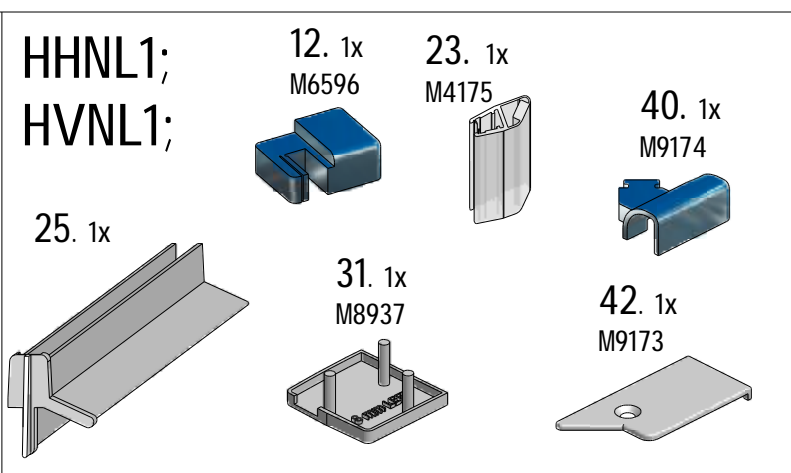

HHNL1(HHNP1)

HVNP1(HVNL1)

Roltechnik a.s.; Czech Republic, 56933 Třebařov 160,
tel.:+420 461 324 301, fax: +420 461 324 297,
<http://www.roltechnik.cz>; e-mail: objednavky@roltechnik.cz

M9549
R01

HHNL1;HHNP1; HVNL1;HVNP1;	Y (mm)	
	MIN	MAX
800	782	815
900	882	915
1000	982	1015