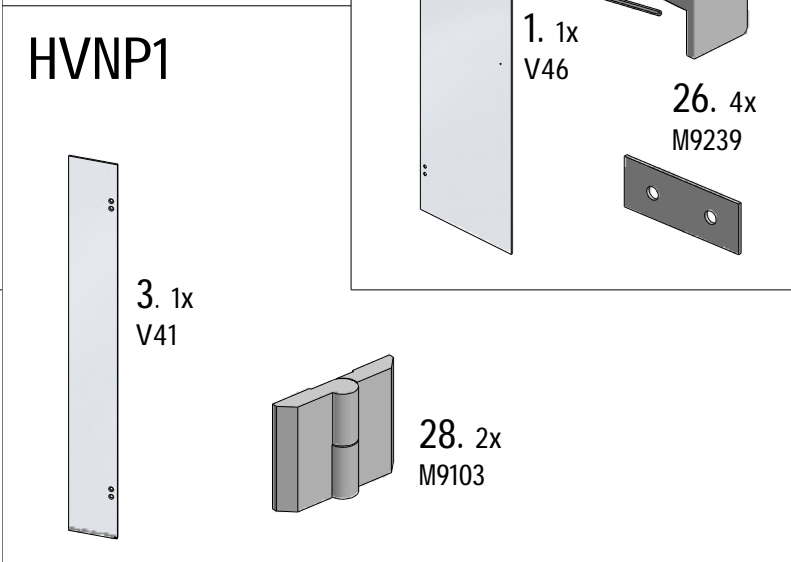

HHNL1(HHNP1)

HVNP1(HVNL1)

Roltechnik a.s.; Czech Republic, 56933 Třebařov 160,
tel.:+420 461 324 301, fax: +420 461 324 297,
<http://www.roltechnik.cz>; e-mail: objednavky@roltechnik.cz

M9549
R01

HHNL1;HHNP1; HVNL1;HVNP1;	Y (mm)	
	MIN	MAX
800	782	815
900	882	915
1000	982	1015