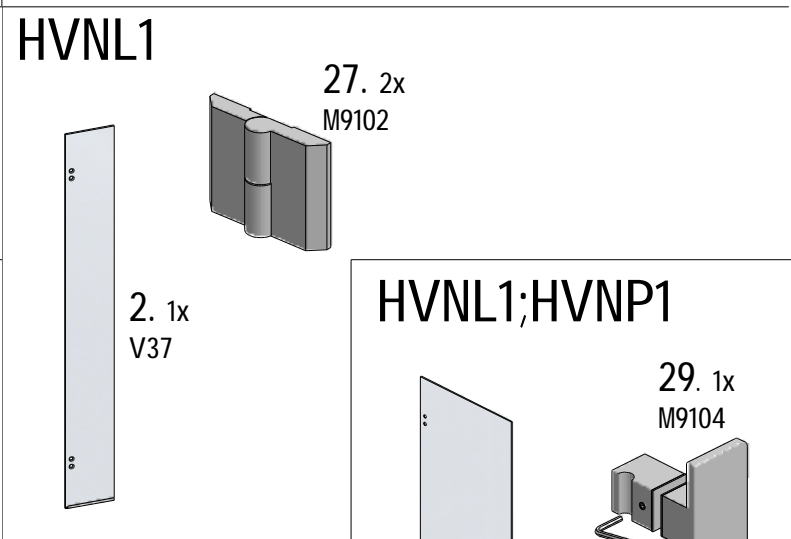

HHNL1(HHNP1)

HVNP1(HVNL1)

Roltechnik a.s.; Czech Republic, 56933 Třebařov 160,
tel.:+420 461 324 301, fax: +420 461 324 297,
<http://www.roltechnik.cz>; e-mail: objednavky@roltechnik.cz

M9549
R01

HHNL1;HHNP1; HVNL1;HVNP1;	Y (mm)	
	MIN	MAX
800	782	815
900	882	915
1000	982	1015