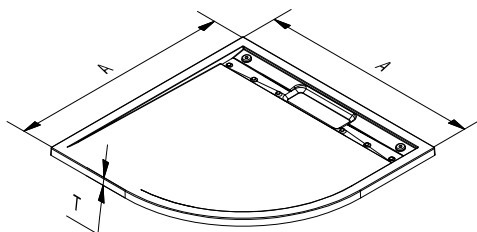

ILA

(D)	MONTAGEANLEITUNG:	DUSCHWANNE AUS GUSSMARMOR
(GB)	INSTALLATION INSTRUCTIONS:	SHOWER TRAY OF CAST MARBLE
(F)	NOTICE DE MONTAGE:	RÉCEVEUR EN BETON DE SYNTHÈSE
(CZ)	NÁVOD K MONTÁŽI:	SPRCHOVÁ VANIČKA Z LITÉHO MRAMORU
(PL)	INSTRUKCJA MONTAŻU:	BRODZIK Z LITEGO MARMURU
(SK)	NÁVOD NA MONTÁŽ:	SPRCHOVÁ VANIČKA Z LIATEHO MRAMORU
(H)	SZERELÉSI ÚTMUTATÓ:	ÖNTÖTT MÁRVÁNY ZUHANYTÁL
(E)	INSTRUCCIONES DE MONTAJE:	BAÑERA DE DUCHA DE MÁRMOL COLADO
(RO)	INSTRUCȚIUNI DE MONTAJ:	CĂDIȚĂ DE DUȘ DIN MARMURĂ SINTETICĂ

Potrebné náradie:

Szükséges szerszámok:

Herramientas necesarias:

A

OK

DN 50

ADHESIVE/SILICONE

4,5 x 16 mm

4,5 x 16 mm

4,5 x 16 mm

!  max 0.5 mm !

!  max 0.5 mm !

!  max 0.5 mm !

4,5 x 16 mm (3 m)

B+C

OK