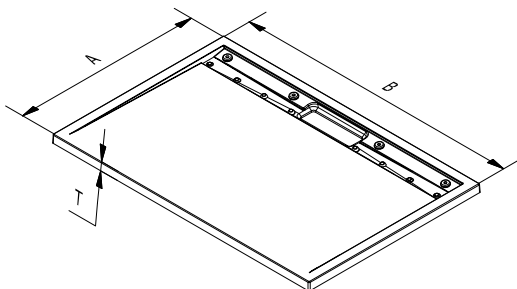

ILA

(D)	MONTAGEANLEITUNG:	DUSCHWANNE AUS GUSSMARMOR
(GB)	INSTALLATION INSTRUCTIONS:	SHOWER TRAY OF CAST MARBLE
(F)	NOTICE DE MONTAGE:	RÉCEVEUR EN BETON DE SYNTHÈSE
(CZ)	NÁVOD K MONTÁŽI:	SPRCHOVÁ VANIČKA Z LITÉHO MRAMORU
(PL)	INSTRUKCJA MONTAŻU:	BRODZIK Z LITEGO MARMURU
(SK)	NÁVOD NA MONTÁŽ:	SPRCHOVÁ VANIČKA Z LIATEHO MRAMORU
(H)	SZERELÉSI ÚTMUTATÓ:	ÖNTÖTT MÁRVÁNY ZUHANYTÁL
(E)	INSTRUCCIONES DE MONTAJE:	BAÑERA DE DUCHA DE MÁRMOL COLADO
(RO)	INSTRUCȚIUNI DE MONTAJ:	CĂDIȚĂ DE DUȘ DIN MARMURĂ SINTETICĂ

Potrebné náradie:

Szükséges szerszámok:

Herramientas necesarias:

A

OK

DN 50

ADHESIVE/SILICONE

4,5 x 16 mm

4,5 x 16 mm

4,5 x 16 mm

!  max 0.5 mm !

!  max 0.5 mm !

!  max 0.5 mm !

4,5 x 16 mm (3 m)

B+C

OK