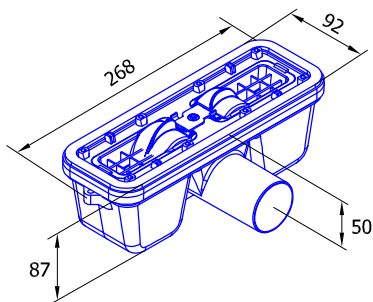

Potrebné náradie:

Szükséges szerszámok:

Herramientas necesarias:

A

OK

DN 50

ADHESIVE/SILICONE

4,5 x 16 mm