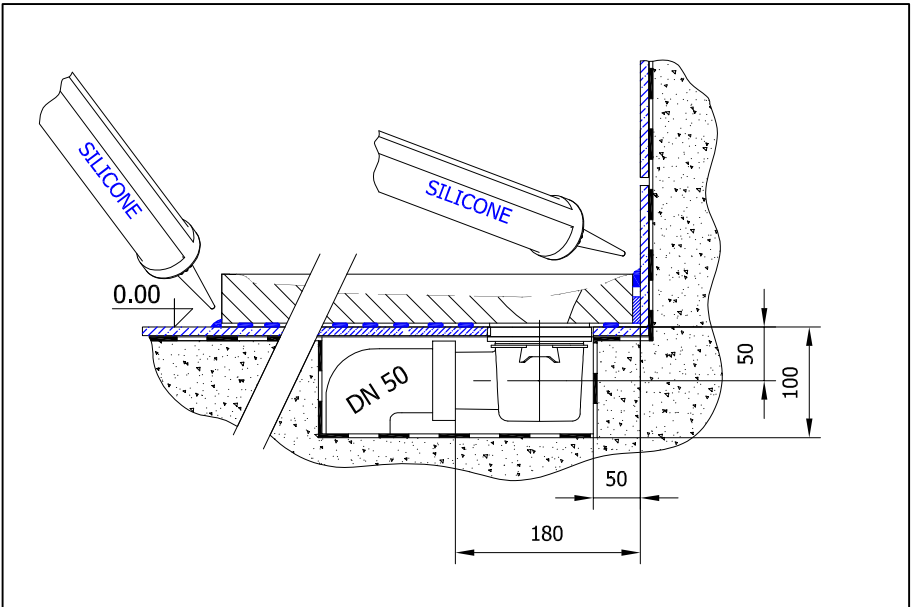

ILA

(D)	MONTAGEANLEITUNG:	DUSCHWANNE AUS GUSSMARMOR
(GB)	INSTALLATION INSTRUCTIONS:	SHOWER TRAY OF CAST MARBLE
(F)	NOTICE DE MONTAGE:	RÉCEVEUR EN BETON DE SYNTHÈSE
(CZ)	NÁVOD K MONTÁŽI:	SPRCHOVÁ VANIČKA Z LITÉHO MRAMORU
(PL)	INSTRUKCJA MONTAŻU:	BRODZIK Z LITEGO MARMURU
(SK)	NÁVOD NA MONTÁŽ:	SPRCHOVÁ VANIČKA Z LIATEHO MRAMORU
(H)	SZERELÉSI ÚTMUTATÓ:	ÖNTÖTT MÁRVÁNY ZUHANYTÁL
(E)	INSTRUCCIONES DE MONTAJE:	BAÑERA DE DUCHA DE MÁRMOL COLADO
(RO)	INSTRUCȚIUNI DE MONTAJ:	CĂDIȚĂ DE DUȘ DIN MARMURĂ SINTETICĂ

Potrebné náradie:

Szükséges szerszámok:

Herramientas necesarias:

A

OK

DN 50

ADHESIVE/SILICONE

4,5 x 16 mm

4,5 x 16 mm

4,5 x 16 mm

!  max 0.5 mm !

!  max 0.5 mm !

!  max 0.5 mm !

4,5 x 16 mm (3 m)

B+C

OK

B+C

DN 50

C

B

B+C