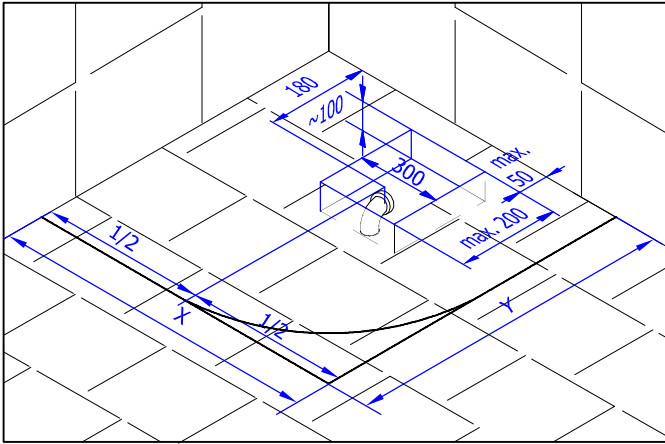

ILA

(D)	MONTAGEANLEITUNG:	DUSCHWANNE AUS GUSSMARMOR
(GB)	INSTALLATION INSTRUCTIONS:	SHOWER TRAY OF CAST MARBLE
(F)	NOTICE DE MONTAGE:	RÉCEVEUR EN BETON DE SYNTHÈSE
(CZ)	NÁVOD K MONTÁŽI:	SPRCHOVÁ VANIČKA Z LITÉHO MRAMORU
(PL)	INSTRUKCJA MONTAŻU:	BRODZIK Z LITEGO MARMURU
(SK)	NÁVOD NA MONTÁŽ:	SPRCHOVÁ VANIČKA Z LIATEHO MRAMORU
(H)	SZERELÉSI ÚTMUTATÓ:	ÖNTÖTT MÁRVÁNY ZUHANYTÁL
(E)	INSTRUCCIONES DE MONTAJE:	BAÑERA DE DUCHA DE MÁRMOL COLADO
(RO)	INSTRUCȚIUNI DE MONTAJ:	CĂDIȚĂ DE DUȘ DIN MARMURĂ SINTETICĂ

Potrebné náradie:

Szükséges szerszámok:

Herramientas necesarias:

A

OK

DN 50

ADHESIVE/SILICONE

4,5 x 16 mm

4,5 x 16 mm

4,5 x 16 mm

!  max 0.5 mm !

!  max 0.5 mm !

!  max 0.5 mm !

4,5 x 16 mm (3 m)

B+C

OK