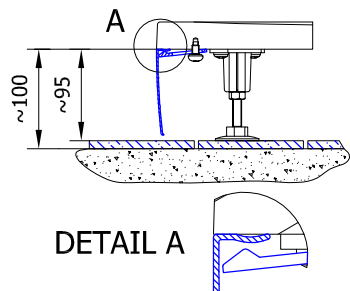

ILA

(D)	MONTAGEANLEITUNG:	DUSCHWANNE AUS GUSSMARMOR
(GB)	INSTALLATION INSTRUCTIONS:	SHOWER TRAY OF CAST MARBLE
(F)	NOTICE DE MONTAGE:	RÉCEVEUR EN BETON DE SYNTHÈSE
(CZ)	NÁVOD K MONTÁŽI:	SPRCHOVÁ VANIČKA Z LITÉHO MRAMORU
(PL)	INSTRUKCJA MONTAŻU:	BRODZIK Z LITEGO MARMURU
(SK)	NÁVOD NA MONTÁŽ:	SPRCHOVÁ VANIČKA Z LIATEHO MRAMORU
(H)	SZERELÉSI ÚTMUTATÓ:	ÖNTÖTT MÁRVÁNY ZUHANYTÁL
(E)	INSTRUCCIONES DE MONTAJE:	BAÑERA DE DUCHA DE MÁRMOL COLADO
(RO)	INSTRUCȚIUNI DE MONTAJ:	CĂDIȚĂ DE DUȘ DIN MARMURĂ SINTETICĂ

4,5 x 16 mm

4,5 x 16 mm

!  max 0.5 mm !

!  max 0.5 mm !

!  max 0.5 mm !

4,5 x 16 mm (3 m)

B+C

OK

B+C

DN 50

C

B

B+C