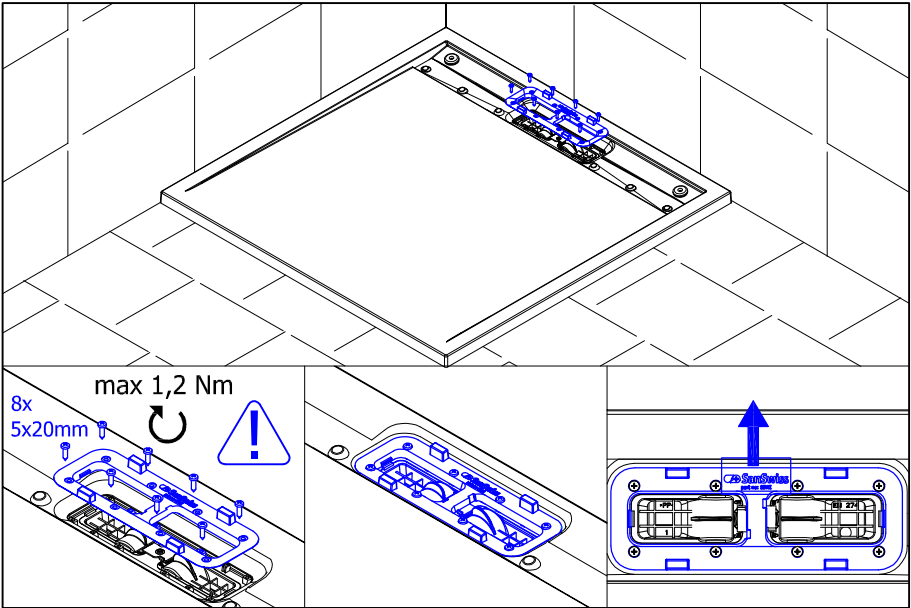

ILA

(D)	MONTAGEANLEITUNG:	DUSCHWANNE AUS GUSSMARMOR
(GB)	INSTALLATION INSTRUCTIONS:	SHOWER TRAY OF CAST MARBLE
(F)	NOTICE DE MONTAGE:	RÉCEVEUR EN BETON DE SYNTHÈSE
(CZ)	NÁVOD K MONTÁŽI:	SPRCHOVÁ VANIČKA Z LITÉHO MRAMORU
(PL)	INSTRUKCJA MONTAŻU:	BRODZIK Z LITEGO MARMURU
(SK)	NÁVOD NA MONTÁŽ:	SPRCHOVÁ VANIČKA Z LIATEHO MRAMORU
(H)	SZERELÉSI ÚTMUTATÓ:	ÖNTÖTT MÁRVÁNY ZUHANYTÁL
(E)	INSTRUCCIONES DE MONTAJE:	BAÑERA DE DUCHA DE MÁRMOL COLADO
(RO)	INSTRUCȚIUNI DE MONTAJ:	CĂDIȚĂ DE DUȘ DIN MARMURĂ SINTETICĂ

4,5 x 16 mm

4,5 x 16 mm

!  max 0.5 mm !

!  max 0.5 mm !

!  max 0.5 mm !

4,5 x 16 mm (3 m)

B+C

OK