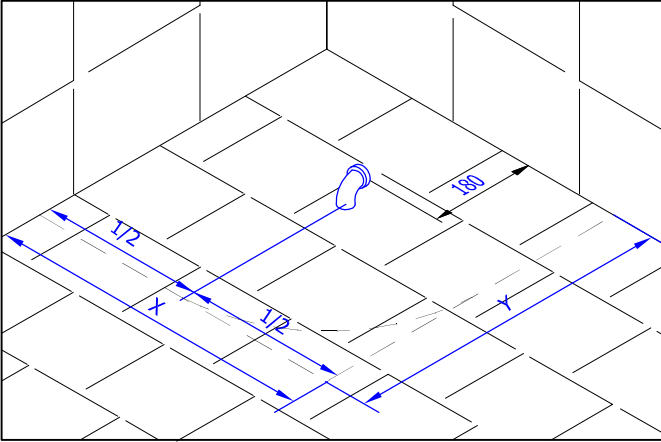

ILA

(D)	MONTAGEANLEITUNG:	DUSCHWANNE AUS GUSSMARMOR
(GB)	INSTALLATION INSTRUCTIONS:	SHOWER TRAY OF CAST MARBLE
(F)	NOTICE DE MONTAGE:	RÉCEVEUR EN BETON DE SYNTHÈSE
(CZ)	NÁVOD K MONTÁŽI:	SPRCHOVÁ VANIČKA Z LITÉHO MRAMORU
(PL)	INSTRUKCJA MONTAŻU:	BRODZIK Z LITEGO MARMURU
(SK)	NÁVOD NA MONTÁŽ:	SPRCHOVÁ VANIČKA Z LIATEHO MRAMORU
(H)	SZERELÉSI ÚTMUTATÓ:	ÖNTÖTT MÁRVÁNY ZUHANYTÁL
(E)	INSTRUCCIONES DE MONTAJE:	BAÑERA DE DUCHA DE MÁRMOL COLADO
(RO)	INSTRUCȚIUNI DE MONTAJ:	CĂDIȚĂ DE DUȘ DIN MARMURĂ SINTETICĂ

4,5 x 16 mm

4,5 x 16 mm

!  max 0.5 mm !

!  max 0.5 mm !

!  max 0.5 mm !

4,5 x 16 mm (3 m)

B+C

OK