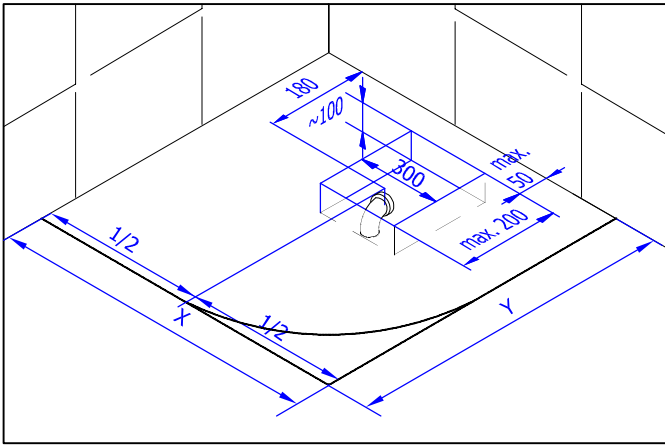

Potrebné náradie:

Szükséges szerszámok:

Herramientas necesarias:

A

OK

DN 50

ADHESIVE/SILICONE

4,5 x 16 mm

4,5 x 16 mm

4,5 x 16 mm

!  max 0.5 mm !

!  max 0.5 mm !

!  max 0.5 mm !

4,5 x 16 mm (3 m)

B+C

OK