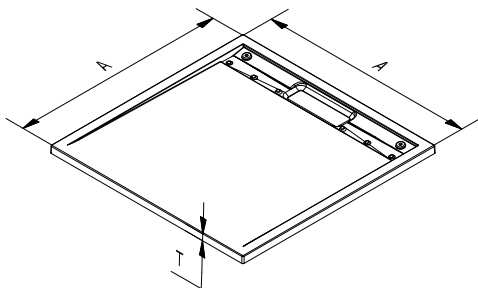

Benötigtes Werkzeug:

Necessary tools:

Outil Nécessaire:

Nářadí potřebné pro montáž:

Potrzebne narzēdzia:

Potrebné náradie:

Szükséges szerszámok:

Herramientas necesarias: