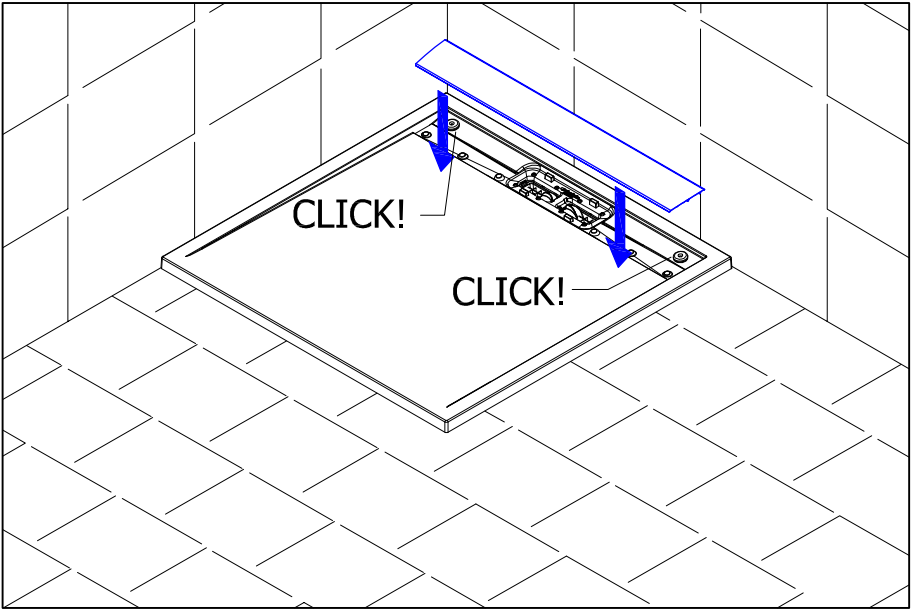

ILA

(D)	MONTAGEANLEITUNG:	DUSCHWANNE AUS GUSSMARMOR
(GB)	INSTALLATION INSTRUCTIONS:	SHOWER TRAY OF CAST MARBLE
(F)	NOTICE DE MONTAGE:	RÉCEVEUR EN BETON DE SYNTHÈSE
(CZ)	NÁVOD K MONTÁŽI:	SPRCHOVÁ VANIČKA Z LITÉHO MRAMORU
(PL)	INSTRUKCJA MONTAŻU:	BRODZIK Z LITEGO MARMURU
(SK)	NÁVOD NA MONTÁŽ:	SPRCHOVÁ VANIČKA Z LIATEHO MRAMORU
(H)	SZERELÉSI ÚTMUTATÓ:	ÖNTÖTT MÁRVÁNY ZUHANYTÁL
(E)	INSTRUCCIONES DE MONTAJE:	BAÑERA DE DUCHA DE MÁRMOL COLADO
(RO)	INSTRUCȚIUNI DE MONTAJ:	CĂDIȚĂ DE DUȘ DIN MARMURĂ SINTETICĂ

4,5 x 16 mm

4,5 x 16 mm

!  max 0.5 mm !

!  max 0.5 mm !

!  max 0.5 mm !

4,5 x 16 mm (3 m)

B+C

OK