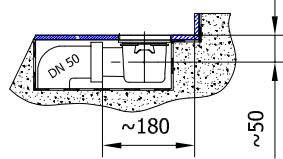

Potrebné náradie:

Szükséges szerszámok:

Herramientas necesarias:

A

OK

DN 50

ADHESIVE/SILICONE

4,5 x 16 mm

4,5 x 16 mm

4,5 x 16 mm

!  max 0.5 mm !

!  max 0.5 mm !

!  max 0.5 mm !

4,5 x 16 mm (3 m)

B+C

OK