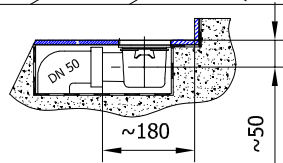

Zubehör:
 Equipment:
 Accessoires:
 Příslušenství:

Dodatki:
 Príslušenstvo:
 Alkatrészek:
 Accesorios:

		
SIWI/SIWI 35		8x 4,8x20 / 4,8x25
		
20600	X x 14189	
		
11503	4,5 x 16 mm (3 m) 12308	

A

OK

DN 50

ADHESIVE/SILICONE

4,5 x 16 mm

4,5 x 16 mm

4,5 x 16 mm

!  max 0.5 mm !

!  max 0.5 mm !

!  max 0.5 mm !

4,5 x 16 mm (3 m)

B+C