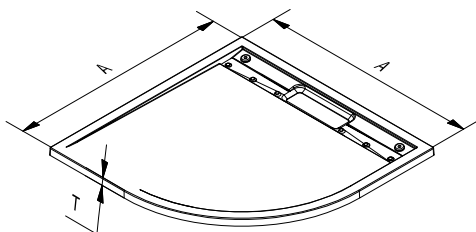

Benötigtes Werkzeug:

Necessary tools:

Outil Nécessaire:

Nářadí potřebné pro montáž:

Potrzebne narz̄dzia:

Potrebné náradie:

Szükséges szerszámok:

Herramientas necesarias:

A	B	T	
800	800	30	5x
900	900	30	5x
1000	1000	35	5x
800	900	30	5x
800	1000	35	5x
800	1200	35	8x
900	1000	35	5x
900	1200	35	8x
900	1400	35	8x
900	1500	35	8x
900	1600	35	8x

Zubehör:
Equipment:
Accessoires:
Příslušenství:

Dodatki:
Príslušenstvo:
Alkatrészek:
Accesorios:

SIWI/SIWI 35		8x 4,8x20 / 4,8x25
20600	X x 14189	
11503	4,5 x 16 mm (3 m) 12308