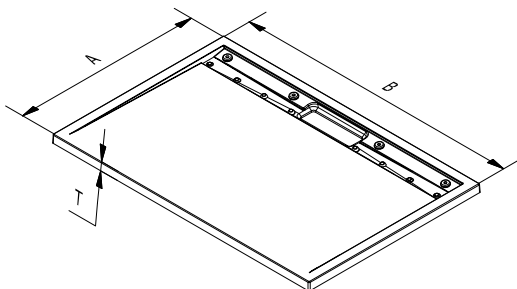

Benötigtes Werkzeug:

Necessary tools:

Outil Nécessaire:

Nářadí potřebné pro montáž:

Potrzebne narz̄dzia:

Potrebné náradie:

Szükséges szerszámok:

Herramientas necesarias:

A	B	T	
800	800	30	5x
900	900	30	5x
1000	1000	35	5x
800	900	30	5x
800	1000	35	5x
800	1200	35	8x
900	1000	35	5x
900	1200	35	8x
900	1400	35	8x
900	1500	35	8x
900	1600	35	8x

Zubehör:
Equipment:
Accessoires:
Příslušenství:

Dodatki:
Príslušenstvo:
Alkatrészek:
Accesorios:

SIWI/SIWI 35		8x 4,8x20 / 4,8x25
20600	X x 14189	
11503	4,5 x 16 mm (3 m) 12308