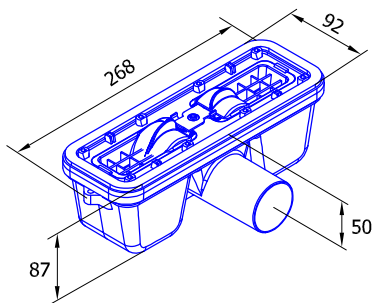

Benötigtes Werkzeug:

Necessary tools:

Outil Nécessaire:

Nářadí potřebné pro montáž:

Potrzebne narz̄dzia:

Potrebné náradie:

Szükséges szerszámok:

Herramientas necesarias:

A	B	T	
800	800	30	5x
900	900	30	5x
1000	1000	35	5x
800	900	30	5x
800	1000	35	5x
800	1200	35	8x
900	1000	35	5x
900	1200	35	8x
900	1400	35	8x
900	1500	35	8x
900	1600	35	8x

Zubehör:
Equipment:
Accessoires:
Příslušenství:

Dodatki:
Príslušenstvo:
Alkatrészek:
Accesorios:

SIWI/SIWI 35		8x 4,8x20 / 4,8x25
20600	X x 14189	
11503	4,5 x 16 mm (3 m) 12308