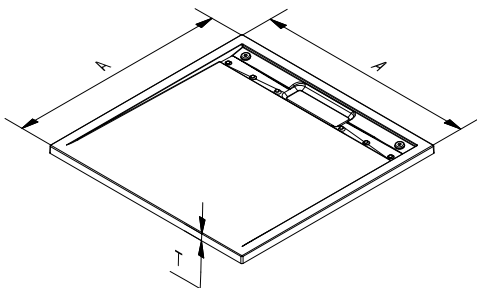

Benötigtes Werkzeug:

Necessary tools:

Outil Nécessaire:

Nářadí potřebné pro montáž:

Potrzebne narz̄dzia:

Potrebné náradie:

Szükséges szerszámok:

Herramientas necesarias:

A	B	T	
800	800	30	5x
900	900	30	5x
1000	1000	35	5x
800	900	30	5x
800	1000	35	5x
800	1200	35	8x
900	1000	35	5x
900	1200	35	8x
900	1400	35	8x
900	1500	35	8x
900	1600	35	8x

Zubehör:
Equipment:
Accessoires:
Příslušenství:

Dodatki:
Príslušenstvo:
Alkatrészek:
Accesorios:

SIWI/SIWI 35		8x 4,8x20 / 4,8x25
20600	X x 14189	
11503	4,5 x 16 mm (3 m) 12308