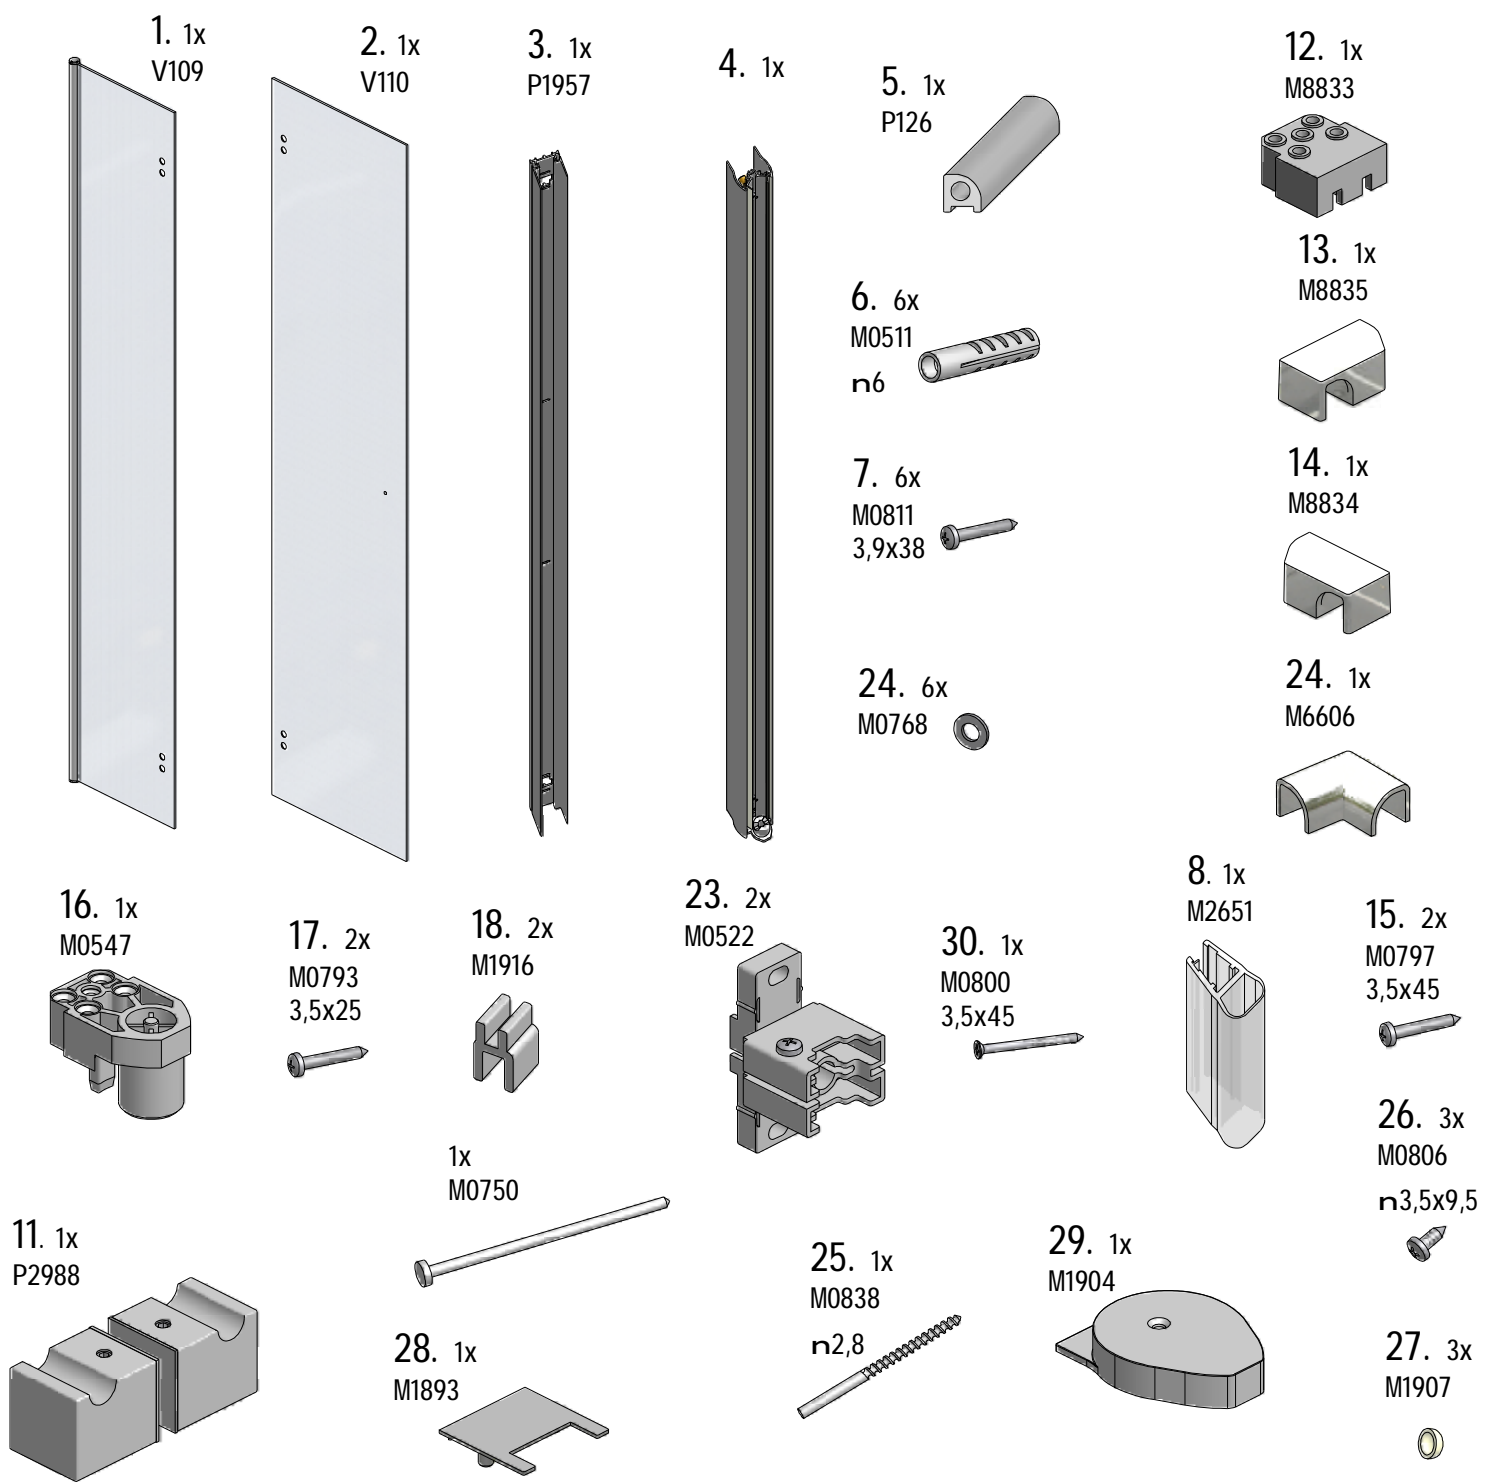

TZ01	X (mm)		Y (mm)	
	MIN	MAX	MIN	MAX
800	755	775	775	795
900	855	875	875	895
1000	955	975	975	995