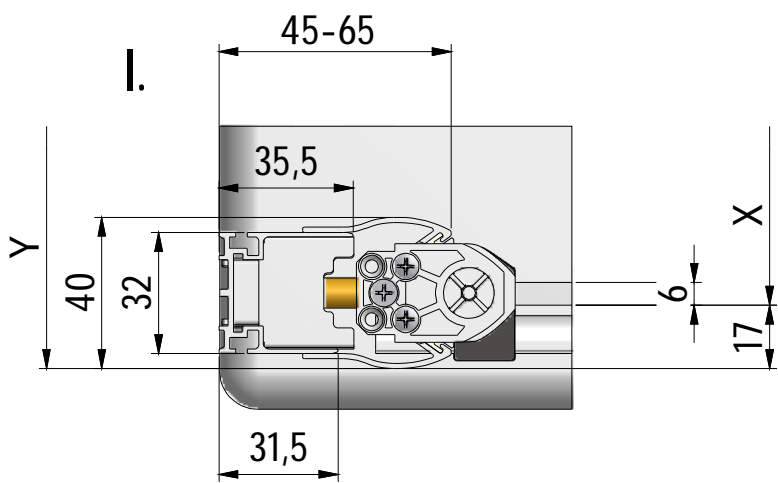

TZ01	X (mm)		Y (mm)	
	MIN	MAX	MIN	MAX
800	755	775	775	795
900	855	875	875	895
1000	955	975	975	995