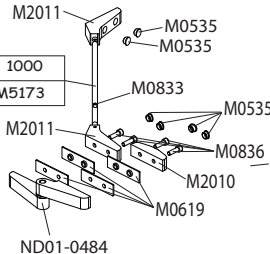

# SR2 výška 2000mm high 2000mm

SR2	900	1000
ND	M2006	M5173

	<b>brillant</b>
	ND01-0973-00
	P2197
	M5925
	M5924
	P2198
	M5975
	M5974
	M4797

stěnový profil kompletní  
wall profile complete

<b>brillant</b>
ND01-0816-00

SR2	900	1000
ND	ND02-0260-00-xx	

SR2	900	1000
ND	ND03-0194-00-xx-x	ND03-0195-00-xx-x

SR2	900	1000
ND	M2006	M5173