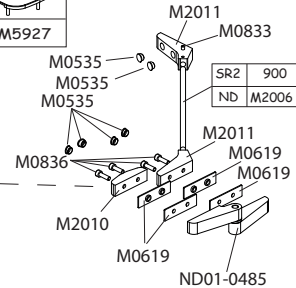

# SR2 výška 2000mm high 2000mm

SR2	900	1000
ND	M2006	M5173

	<b>brillant</b>
	ND01-0973-00
	P2197
	M5925
	M5924
	P2198
	M5975
	M5974
	M4797

stěnový profil kompletní  
wall profile complete

<b>brillant</b>
ND01-0816-00

SR2	900	1000
ND	ND02-0260-00-xx	

SR2	900	1000
ND	ND03-0194-00-xx-x	ND03-0195-00-xx-x

SR2	900	1000
ND	M2006	M5173