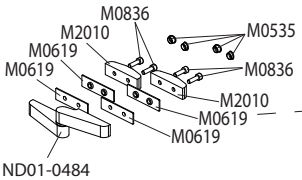

# SR2 výška 2000mm high 2000mm

SR2	900	1000
ND	M2006	M5173

	<b>brillant</b>
	ND01-0973-00
	P2197
	M5925
	M5924
	P2198
	M5975
	M5974
	M4797

stěnový profil kompletní  
wall profile complete

<b>brillant</b>
ND01-0816-00

SR2	900	1000
ND	ND02-0260-00-xx	

SR2	900	1000
ND	ND03-0194-00-xx-x	ND03-0195-00-xx-x

SR2	900	1000
ND	M2006	M5173