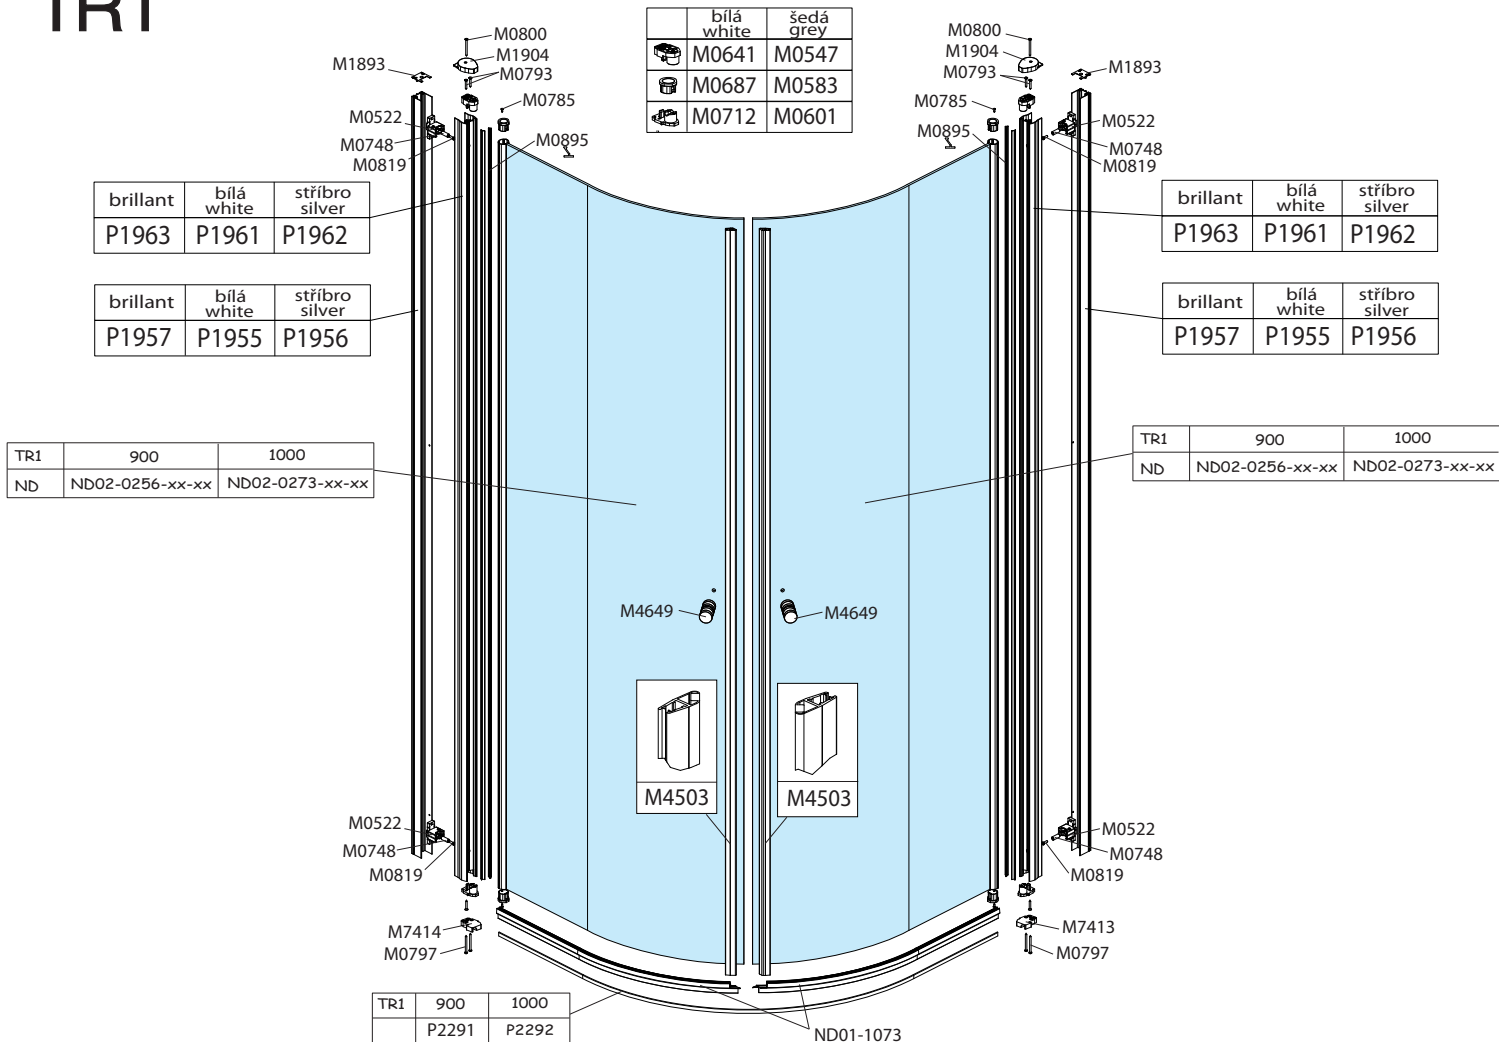

TR1

	bílá white	šedá grey
	M0641	M0547
	M0687	M0583
	M0712	M0601

brillant	bílá white	stříbro silver
P1963	P1961	P1962

brillant	bílá white	stříbro silver
P1957	P1955	P1956

brillant	bílá white	stříbro silver
P1963	P1961	P1962

brillant	bílá white	stříbro silver
P1957	P1955	P1956

TR1	900	1000
ND	ND02-0256-xx-xx	ND02-0273-xx-xx

TR1	900	1000
ND	ND02-0256-xx-xx	ND02-0273-xx-xx

TR1	900	1000
	P2291	P2292

ND01-1073