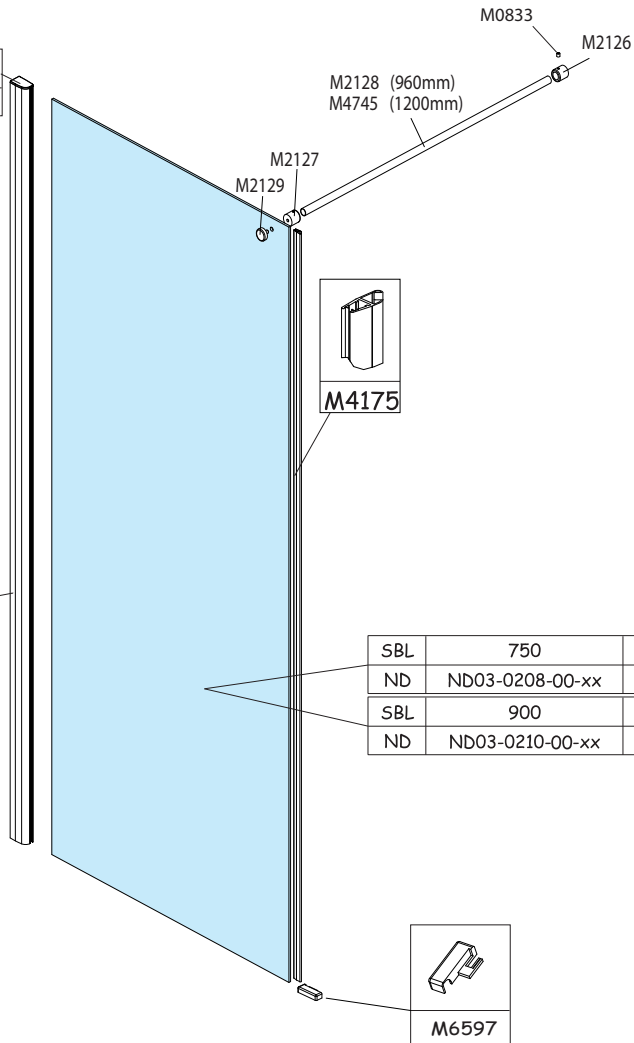

**SBL** výška 2000mm  
high

	brillant
	ND01-0973-00
	P2197
	M5925
	M5924
	P2198
	M5975
	M5974
	M4797
stěnový profil kompletní wall profile complete	
brillant	
ND01-0816-00	

SBL	750	800
ND	ND03-0208-00-xx	ND03-0209-00-xx
SBL	900	1000
ND	ND03-0210-00-xx	ND03-0211-00-xx