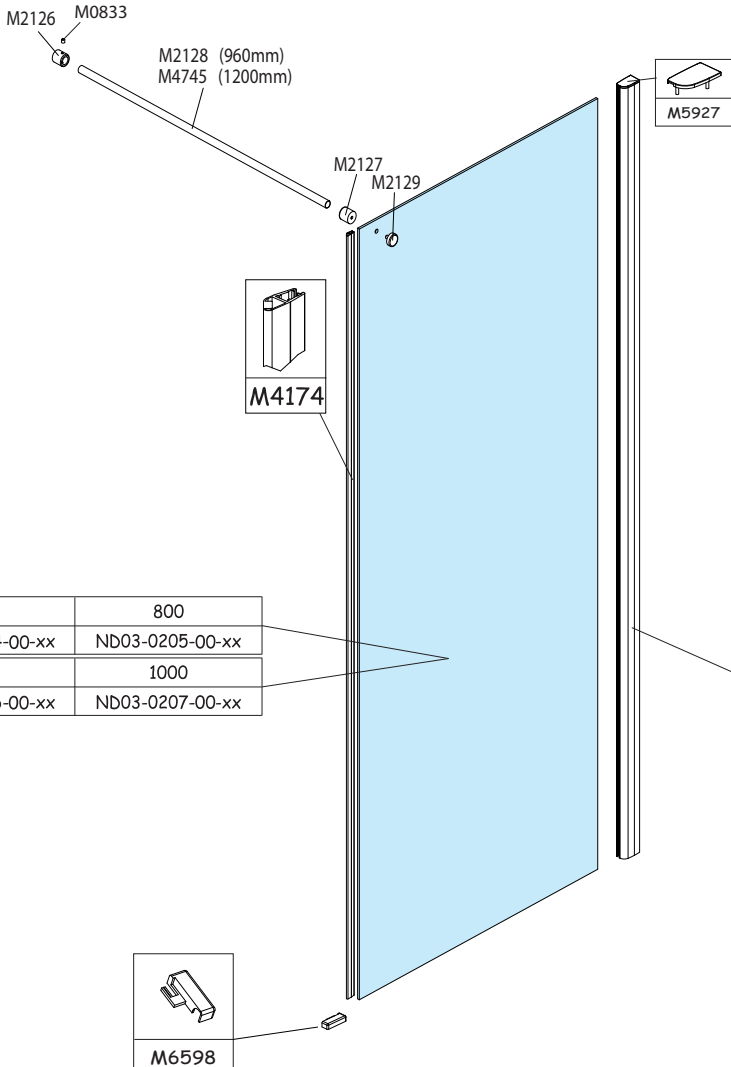

SBP výška
high 2000mm

SBP	750	800
ND	ND03-0204-00-xx	ND03-0205-00-xx
SBP	900	1000
ND	ND03-0206-00-xx	ND03-0207-00-xx

	brillant
	ND01-0973-00
	P2197
	M5925
	M5924
	P2198
	M5975
	M5974
	M4797
stěnový profil kompletní wall profile complete	
	brillant
	ND01-0816-00