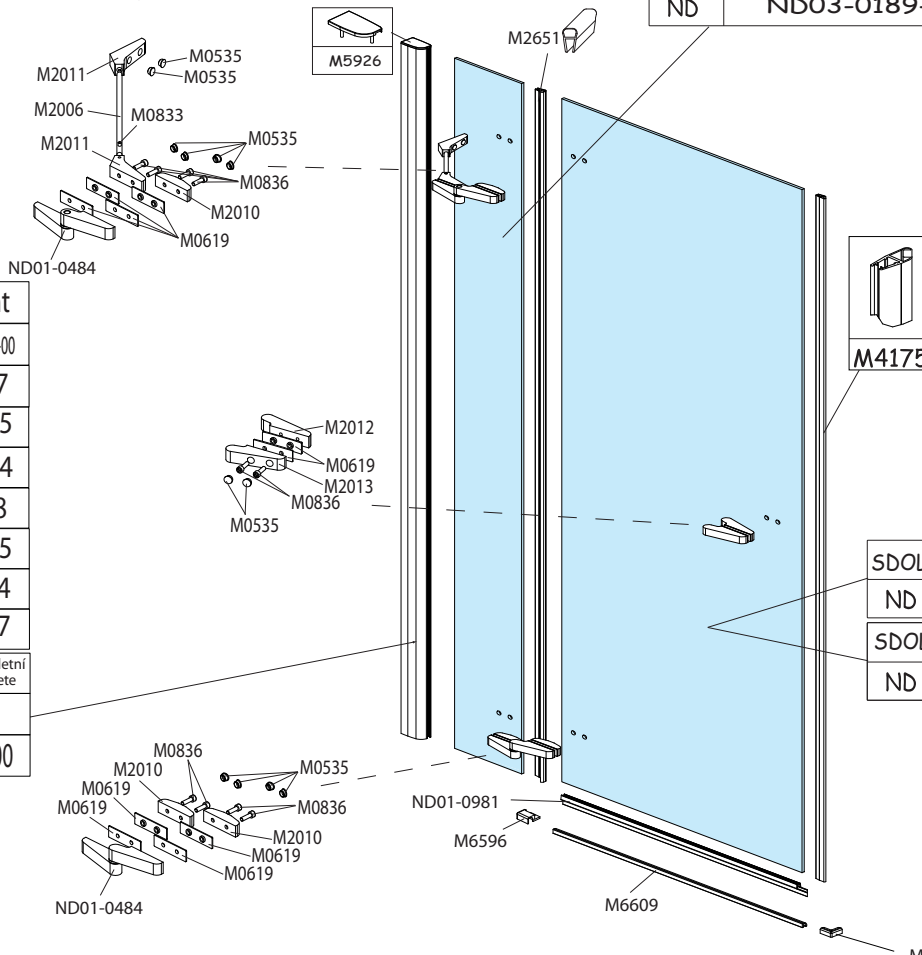

SDOL1 výška high 2000mm

SDOL1	750;800;900;1000
ND	ND03-0189-00-xx

	brillant
	ND01-0973-00
	P2197
	M5925
	M5924
	P2198
	M5975
	M5974
	M4797

stěnový profil kompletní wall profile complete	
brillant	
ND01-0816-00	

SDOL1	750	800
ND	ND02-0263-00-xx	ND02-0264-00-xx
SDOL1	900	1000
ND	ND02-0265-00-xx	ND02-0266-00-xx