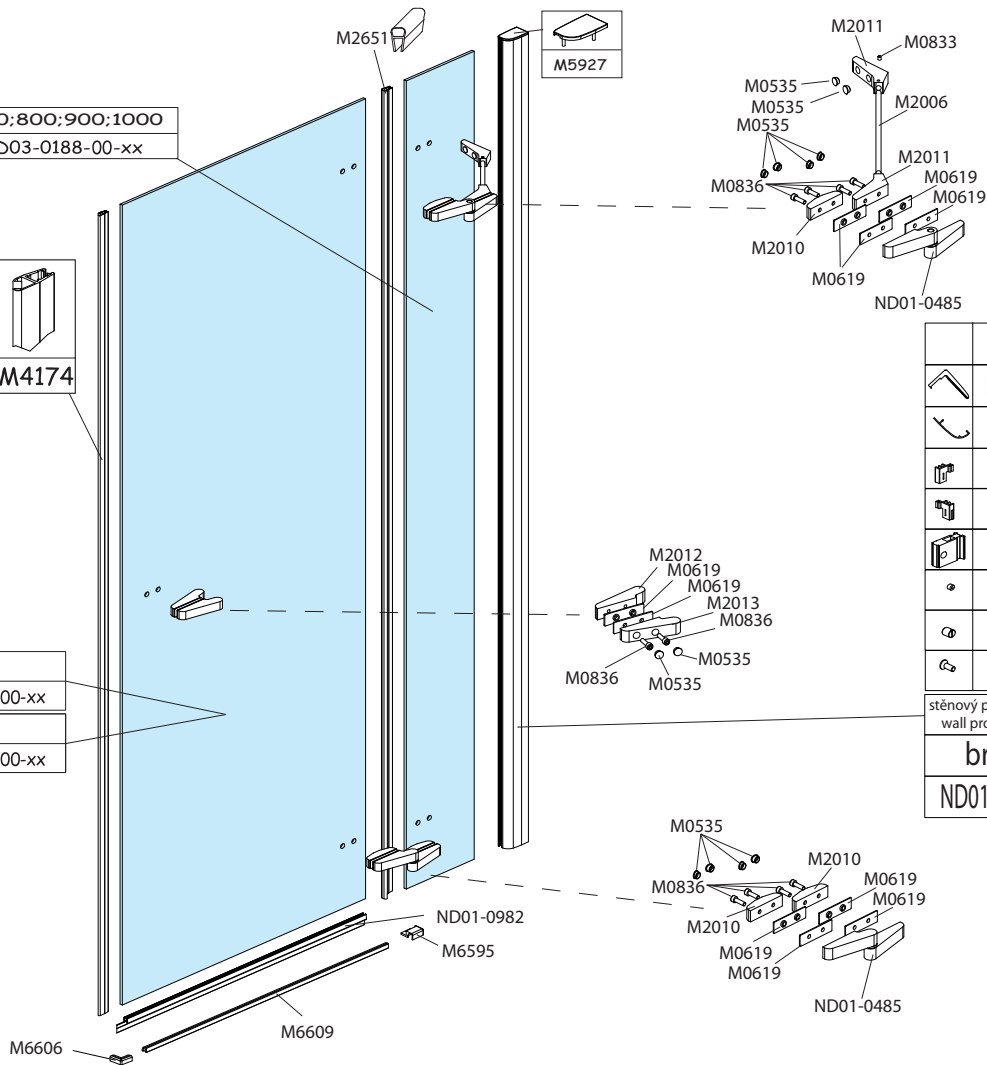

# SDOP1 výška high 2000mm

SDOP1	750:800:900:1000
ND	ND03-0188-00-xx

M4174

SDOP1	750	800
ND	ND02-0263-00-xx	ND02-0264-00-xx
SDOP1	900	1000
ND	ND02-0265-00-xx	ND02-0266-00-xx

	brillant
	ND01-0973-00
	P2197
	M5925
	M5924
	P2198
	M5975
	M5974
	M4797
stěnový profil kompletní wall profile complete	
brillant	
ND01-0816-00	