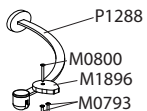

TDOL1

	bílá white	šedá grey
	M0641	M0547
	M0687	M0583
	M0712	M0601

	bílá white	stříbro silver	brillant
	ND01-0973-04	ND01-0973-01	ND01-0973-00
	P2204	P2205	P2197
	M5925		
	M5924		
	P2198		
	M5975		
	M5974		
	M4797		

stěnový profil kompletní
wall profile complete

bílá white	stříbro silver	brillant
ND01-0816-04	ND01-0816-01	ND01-0816-00