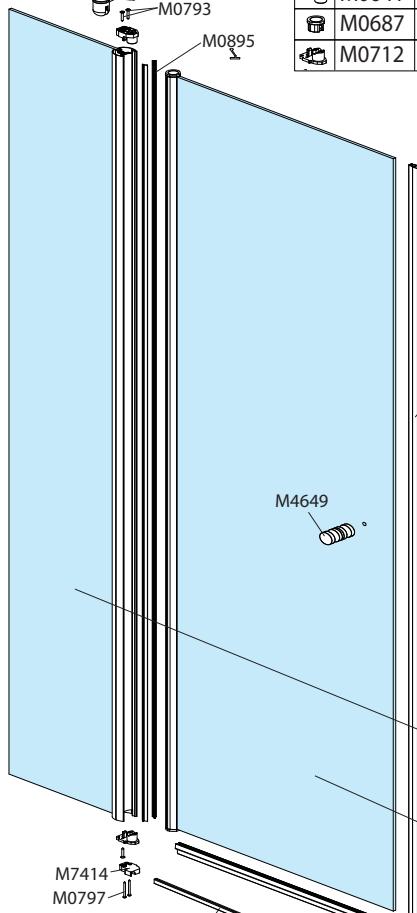

TDOL1

	bílá white	šedá grey
	M0641	M0547
	M0687	M0583
	M0712	M0601

	bílá white	stříbro silver	brillant
	ND01-0973-04	ND01-0973-01	ND01-0973-00
	P2204	P2205	P2197
	M5925		
	M5924		
	P2198		
	M5975		
	M5974		
	M4797		

stěnový profil kompletní
wall profile complete

bílá white	stříbro silver	brillant
ND01-0816-04	ND01-0816-01	ND01-0816-00

TDOL	800,900,1000
ND	ND03-0198-xx-xx

TDOL	800	900	1000
ND	ND02-0274-xx-xx	ND02-0275-xx-xx	ND02-0276-xx-xx