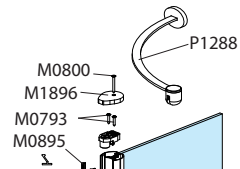

TDOP1

	bílá white	šedá grey
	M0641	M0547
	M0687	M0583
	M0712	M0601

M4503

M4649

TDOP	800,900,1000
ND	ND03-0201-xx-xx

TDOP	800	900	1000
ND	ND02-0274-xx-xx	ND02-0275-xx-xx	ND02-0276-xx-xx

	bílá white	stříbro silver	brillant
	ND01-0973-04	ND01-0973-01	ND01-0973-00
	P2204	P2205	P2197
		M5925	
		M5924	
		P2198	
		M5975	
		M5974	
		M4797	

stěnový profil kompletní wall profile complete		
bílá white	stříbro silver	brillant
ND01-0816-04	ND01-0816-01	ND01-0816-00

ND01-0982

M6606

M6609

M7413

M0797