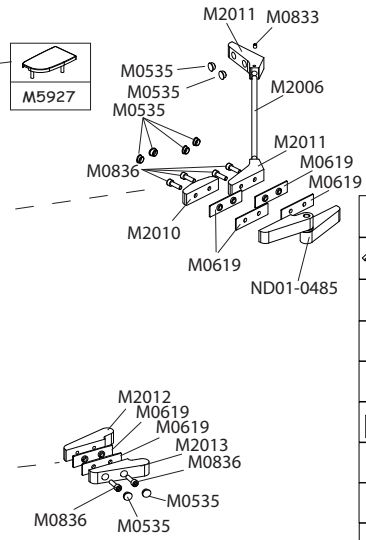

SDN2

výška high 2000mm

SDN2	1100	1200
ND	ND02-0270-00-xx	ND02-0271-00-xx
SDN2	1300	1400
ND	ND02-0272-00-xx	ND02-0267-00-xx
SDN2	1500	
ND	ND02-0267-00-xx	

SDN2	1100	1200	1300	1400
ND	ND03-0189-00-xx			
SDN2	1500			
ND	ND03-0194-00-xx-x			

SDN2	1100	1200	1300	1400
ND	ND03-0188-00-xx			
SDN2	1500			
ND	ND03-0194-00-xx-x			

	brillant
	ND01-0973-00
	P2197
	M5925
	M5924
	P2198
	M5975
	M5974
	M4797
stěnový profil kompletní wall profile complete	
	brillant
	ND01-0816-00