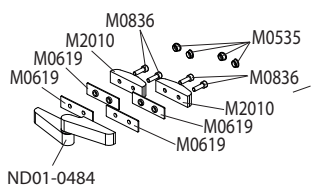

SDN2

výška high 2000mm

SDN2	1100	1200
ND	ND02-0270-00-xx	ND02-0271-00-xx
SDN2	1300	1400
ND	ND02-0272-00-xx	ND02-0267-00-xx
SDN2	1500	
ND	ND02-0267-00-xx	

SDN2	1100	1200	1300	1400
ND	ND03-0189-00-xx			
SDN2	1500			
ND	ND03-0194-00-xx-x			

SDN2	1100	1200	1300	1400
ND	ND03-0188-00-xx			
SDN2	1500			
ND	ND03-0194-00-xx-x			

	brillant
	ND01-0973-00
	P2197
	M5925
	M5924
	P2198
	M5975
	M5974
	M4797
stěnový profil kompletní wall profile complete	
	brillant
	ND01-0816-00