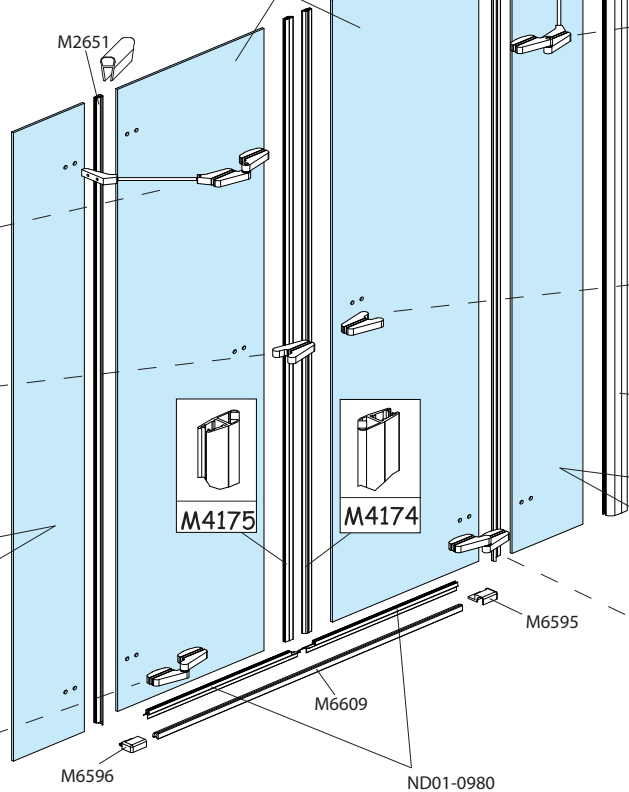

SDN2

výška high 2000mm

SDN2	1100	1200
ND	ND02-0270-00-xx	ND02-0271-00-xx
SDN2	1300	1400
ND	ND02-0272-00-xx	ND02-0267-00-xx
SDN2	1500	
ND	ND02-0267-00-xx	

SDN2	1100	1200	1300	1400
ND	ND03-0189-00-xx			
SDN2	1500			
ND	ND03-0194-00-xx-x			

SDN2	1100	1200	1300	1400
ND	ND03-0188-00-xx			
SDN2	1500			
ND	ND03-0194-00-xx-x			

	brillant
	ND01-0973-00
	P2197
	M5925
	M5924
	P2198
	M5975
	M5974
	M4797
stěnový profil kompletní wall profile complete	
	brillant
	ND01-0816-00