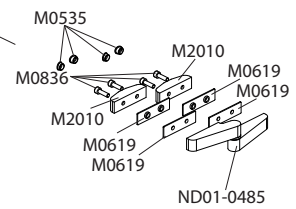

SDN2

výška high 2000mm

SDN2	1100	1200
ND	ND02-0270-00-xx	ND02-0271-00-xx
SDN2	1300	1400
ND	ND02-0272-00-xx	ND02-0267-00-xx
SDN2	1500	
ND	ND02-0267-00-xx	

SDN2	1100	1200	1300	1400
ND	ND03-0189-00-xx			
SDN2	1500			
ND	ND03-0194-00-xx-x			

SDN2	1100	1200	1300	1400
ND	ND03-0188-00-xx			
SDN2	1500			
ND	ND03-0194-00-xx-x			

	brillant
	ND01-0973-00
	P2197
	M5925
	M5924
	P2198
	M5975
	M5974
	M4797
stěnový profil kompletní wall profile complete	
	brillant
	ND01-0816-00