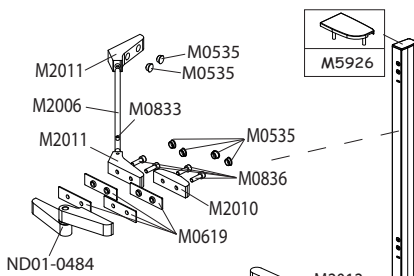

SDN2

výška high 2000mm

SDN2	1100	1200
ND	ND02-0270-00-xx	ND02-0271-00-xx
SDN2	1300	1400
ND	ND02-0272-00-xx	ND02-0267-00-xx
SDN2	1500	
ND	ND02-0267-00-xx	

SDN2	1100	1200	1300	1400
ND	ND03-0189-00-xx			
SDN2	1500			
ND	ND03-0194-00-xx-x			

SDN2	1100	1200	1300	1400
ND	ND03-0188-00-xx			
SDN2	1500			
ND	ND03-0194-00-xx-x			

	brillant
	ND01-0973-00
	P2197
	M5925
	M5924
	P2198
	M5975
	M5974
	M4797
stěnový profil kompletní wall profile complete	
	brillant
	ND01-0816-00