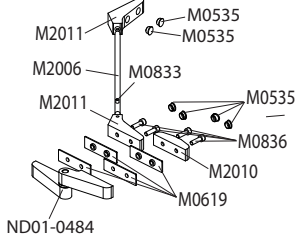

# SDNL1

výška  
high 2000mm

	brillant
	ND01-0973-00
	P2197
	M5925
	M5924
	P2198
	M5975
	M5974
	M4797
sténový profil kompletní wall profile complete	
brillant	
ND01-0816-00	

SDNL1	750;800;900;1000
ND	ND03-0189-00-xx

SDNL1	750	800
ND	ND02-0267-00-xx	ND02-0254-00-xx
SDNL1	900	1000
ND	ND02-0268-00-xx	ND02-0269-00-xx