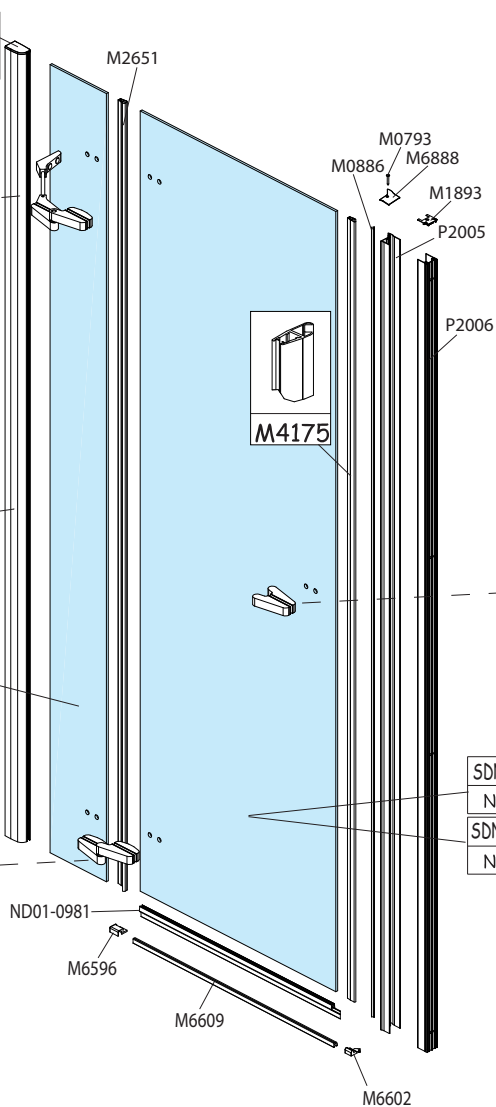

# SDNL1

výška  
high 2000mm

	brillant
	ND01-0973-00
	P2197
	M5925
	M5924
	P2198
	M5975
	M5974
	M4797
sténový profil kompletní wall profile complete	
brillant	
ND01-0816-00	

SDNL1	750;800;900;1000
ND	ND03-0189-00-xx

SDNL1	750	800
ND	ND02-0267-00-xx	ND02-0254-00-xx
SDNL1	900	1000
ND	ND02-0268-00-xx	ND02-0269-00-xx