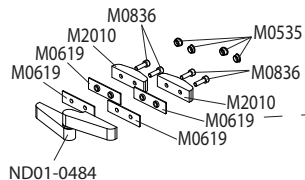

# SDNL1

výška  
high 2000mm

	brillant
	ND01-0973-00
	P2197
	M5925
	M5924
	P2198
	M5975
	M5974
	M4797
sténový profil kompletní wall profile complete	
brillant	
ND01-0816-00	

SDNL1	750;800;900;1000
ND	ND03-0189-00-xx

SDNL1	750	800
ND	ND02-0267-00-xx	ND02-0254-00-xx
SDNL1	900	1000
ND	ND02-0268-00-xx	ND02-0269-00-xx