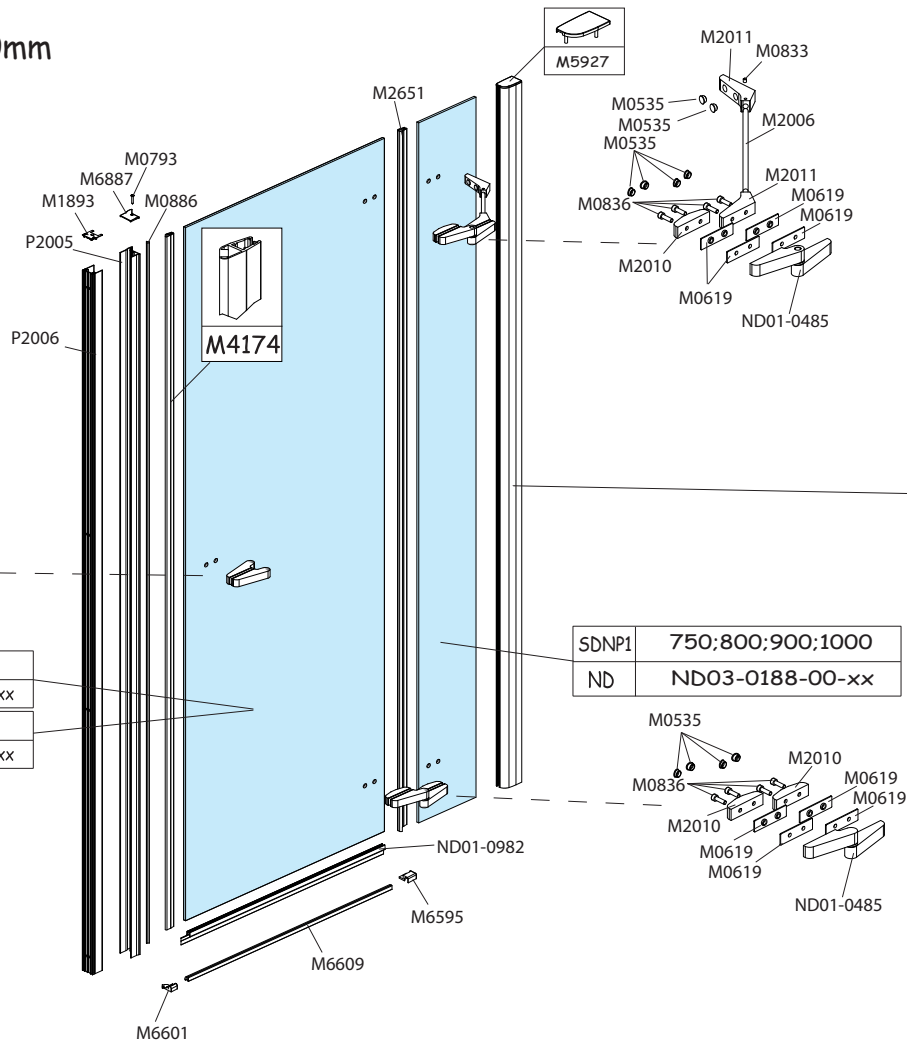

SDNP1 výška 2000mm high 2000mm

	brillant
	ND01-0973-00
	P2197
	M5925
	M5924
	P2198
	M5975
	M5974
	M4797
sténový profil kompletní wall profile complete	
brillant	
ND01-0816-00	

SDNP1	750	800
ND	ND02-0267-00-xx	ND02-0254-00-xx
SDNP1	900	1000
ND	ND02-0268-00-xx	ND02-0269-00-xx

SDNP1	750;800;900;1000
ND	ND03-0188-00-xx