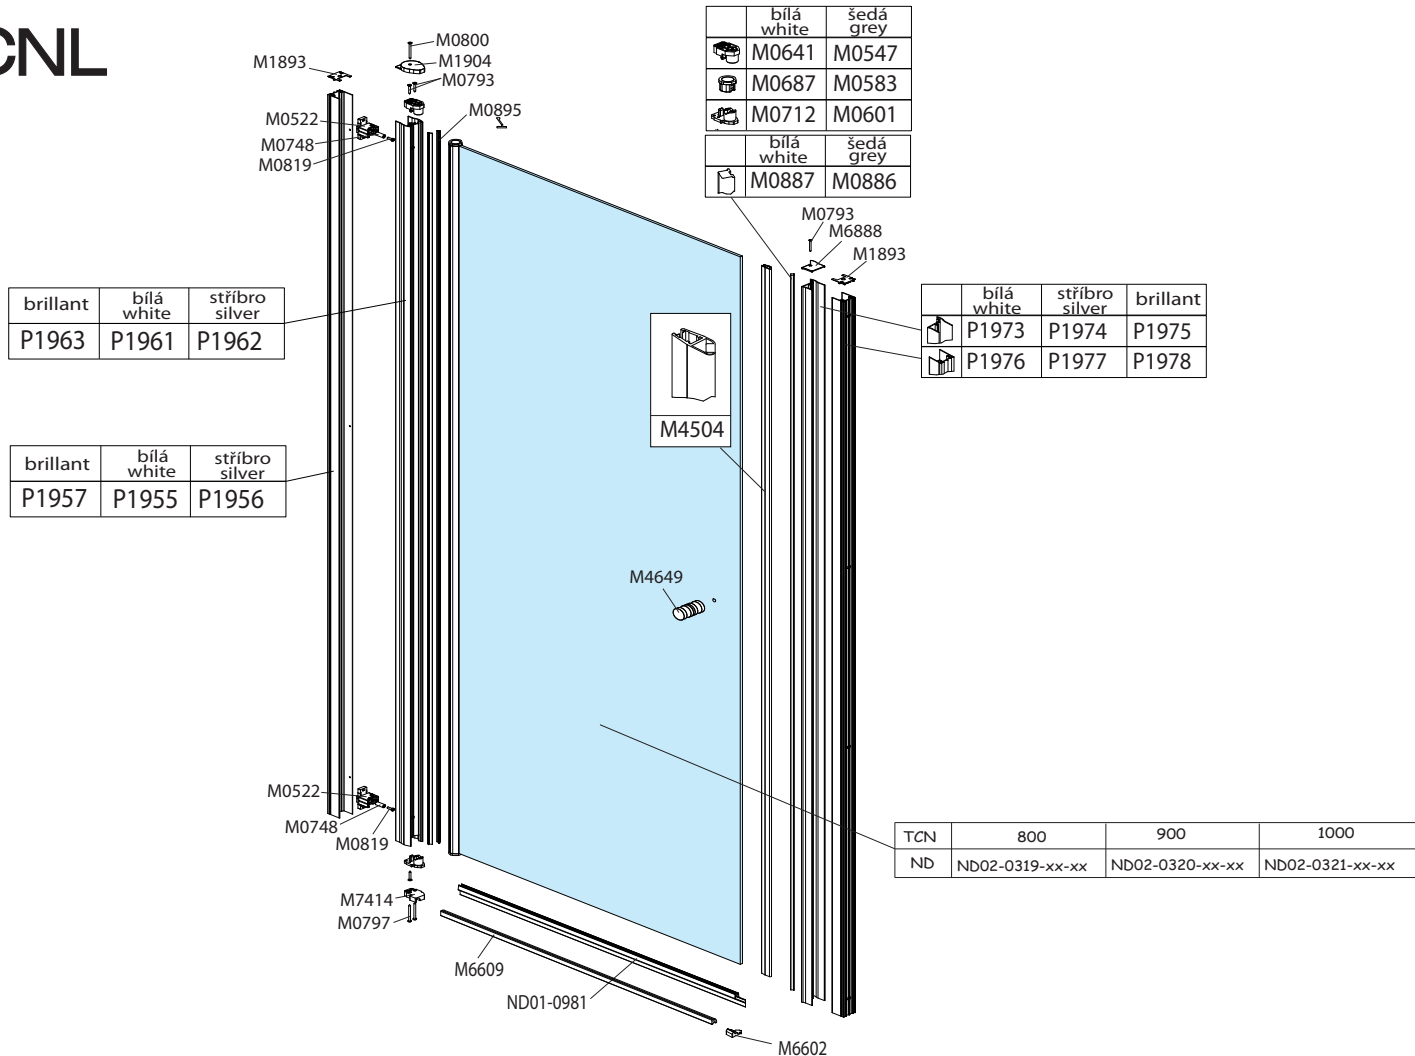

# TCNL

	bílá white	šedá grey
	M0641	M0547
	M0687	M0583
	M0712	M0601
	bílá white	šedá grey
	M0887	M0886

brillant	bílá white	stříbro silver
P1963	P1961	P1962

brillant	bílá white	stříbro silver
P1957	P1955	P1956

	bílá white	stříbro silver	brillant
	P1973	P1974	P1975
	P1976	P1977	P1978

TCN	800	900	1000
ND	ND02-0319-xx-xx	ND02-0320-xx-xx	ND02-0321-xx-xx