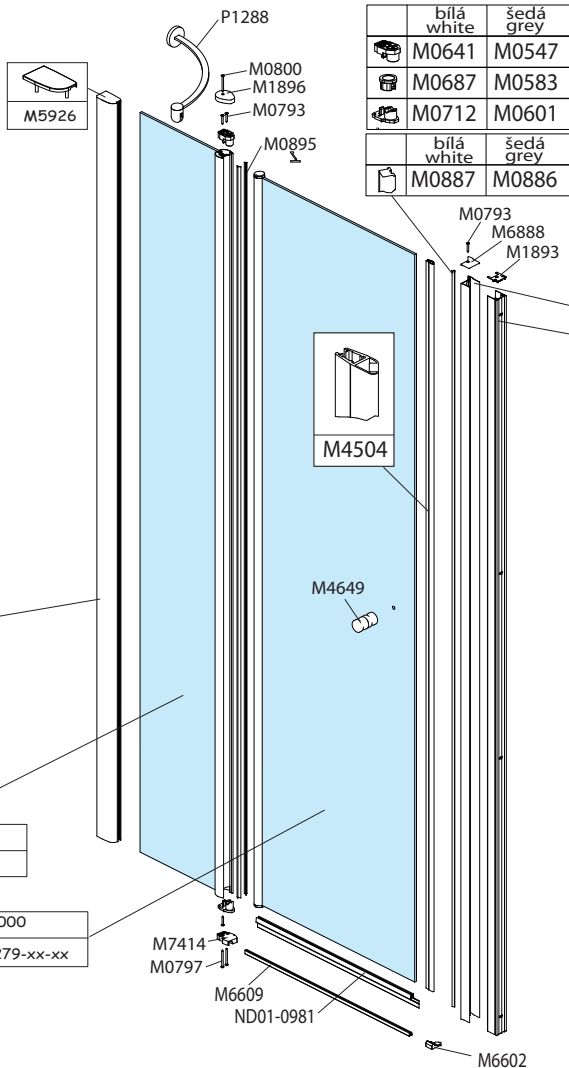

# TDNL1

	bílá white	stříbro silver	brillant
	ND01-0973-04	ND01-0973-01	ND01-0973-00
	P2204	P2205	P2197
	M5925		
	M5924		
	P2198		
	M5975		
	M5974		
	M4797		

stěnový profil kompletní wall profile complete		
bílá white	stříbro silver	brillant
ND01-0816-04	ND01-0816-01	ND01-0816-00

TDNL1	800,900,1000
ND	ND03-0198-xx-xx

TDNL1	800	900	1000
ND	ND02-0277-xx-xx	ND02-0278-xx-xx	ND02-0279-xx-xx

	bílá white	šedá grey
	M0641	M0547
	M0687	M0583
	M0712	M0601
	bílá white	šedá grey
	M0887	M0886