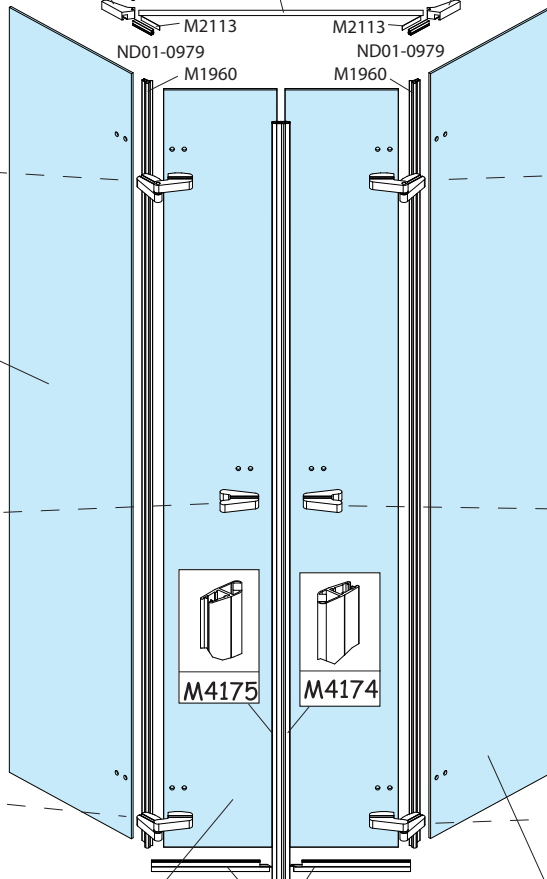

SED2

výška 2000mm
high

SED2	900	1000
ND	ND03-0196-00-xx-x	ND03-0197-00-xx-x

	brillant
	ND01-0973-00
	P2197
	M5925
	M5924
	P2198
	M5975
	M5974
	M4797
sténový profil kompletní wall profile complete	
	brillant
	ND01-0816-00

SED2	900	1000
ND	ND02-0261-00-xx	ND02-0262-00-xx

SED2	900	1000
ND	ND03-0196-00-xx-x	ND03-0197-00-xx-x