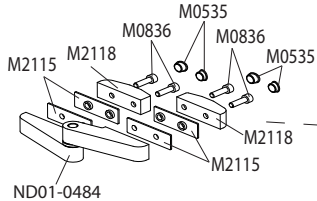

SED2

výška 2000mm
high

SED2	900	1000
ND	ND03-0196-00-xx-x	ND03-0197-00-xx-x

	brillant
	ND01-0973-00
	P2197
	M5925
	M5924
	P2198
	M5975
	M5974
	M4797
sténový profil kompletní wall profile complete	
	brillant
	ND01-0816-00

SED2	900	1000
ND	ND02-0261-00-xx	ND02-0262-00-xx

SED2	900	1000
ND	ND03-0196-00-xx-x	ND03-0197-00-xx-x