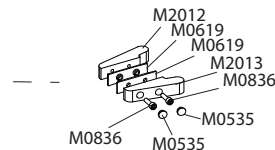

SED2

výška 2000mm
high

SED2	900	1000
ND	ND03-0196-00-xx-x	ND03-0197-00-xx-x

	brillant
	ND01-0973-00
	P2197
	M5925
	M5924
	P2198
	M5975
	M5974
	M4797
sténový profil kompletní wall profile complete	
	brillant
	ND01-0816-00

SED2	900	1000
ND	ND02-0261-00-xx	ND02-0262-00-xx

SED2	900	1000
ND	ND03-0196-00-xx-x	ND03-0197-00-xx-x