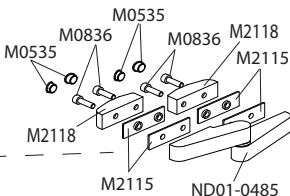

SED2

výška 2000mm
high

SED2	900	1000
ND	ND03-0196-00-xx-x	ND03-0197-00-xx-x

	brillant
	ND01-0973-00
	P2197
	M5925
	M5924
	P2198
	M5975
	M5974
	M4797
sténový profil kompletní wall profile complete	
	brillant
	ND01-0816-00

SED2	900	1000
ND	ND02-0261-00-xx	ND02-0262-00-xx

SED2	900	1000
ND	ND03-0196-00-xx-x	ND03-0197-00-xx-x