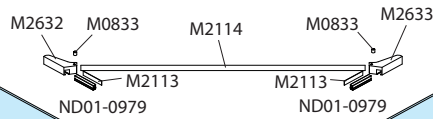

SED2

výška 2000mm
high

SED2	900	1000
ND	ND03-0196-00-xx-x	ND03-0197-00-xx-x

	brillant
	ND01-0973-00
	P2197
	M5925
	M5924
	P2198
	M5975
	M5974
	M4797
sténový profil kompletní wall profile complete	
	brillant
	ND01-0816-00

SED2	900	1000
ND	ND02-0261-00-xx	ND02-0262-00-xx

SED2	900	1000
ND	ND03-0196-00-xx-x	ND03-0197-00-xx-x