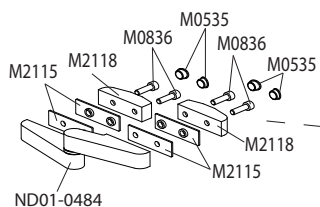

SED2

výška 2000mm
high

SED2	900	1000
ND	ND03-0196-00-xx-x	ND03-0197-00-xx-x

	brillant
	ND01-0973-00
	P2197
	M5925
	M5924
	P2198
	M5975
	M5974
	M4797
sténový profil kompletní wall profile complete	
	brillant
	ND01-0816-00

SED2	900	1000
ND	ND02-0261-00-xx	ND02-0262-00-xx

SED2	900	1000
ND	ND03-0196-00-xx-x	ND03-0197-00-xx-x