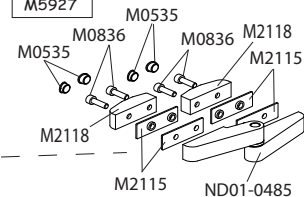

SED2

výška 2000mm
high

SED2	900	1000
ND	ND03-0196-00-xx-x	ND03-0197-00-xx-x

	brillant
	ND01-0973-00
	P2197
	M5925
	M5924
	P2198
	M5975
	M5974
	M4797
sténový profil kompletní wall profile complete	
	brillant
	ND01-0816-00

SED2	900	1000
ND	ND02-0261-00-xx	ND02-0262-00-xx

SED2	900	1000
ND	ND03-0196-00-xx-x	ND03-0197-00-xx-x