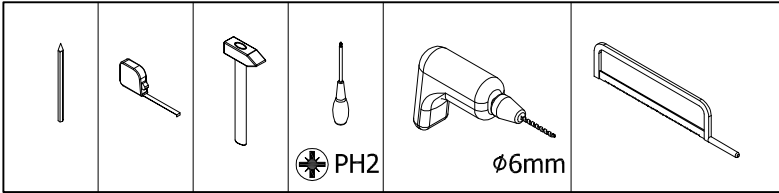

Benötigtes Werkzeug:

Necessary tools:

Outil Nécessaire:

Nářadí potřebné pro montáž:

Potrzebne narzędzia:

Potrebné náradie:

необходимые инструменты:

Herramientas necesarias: