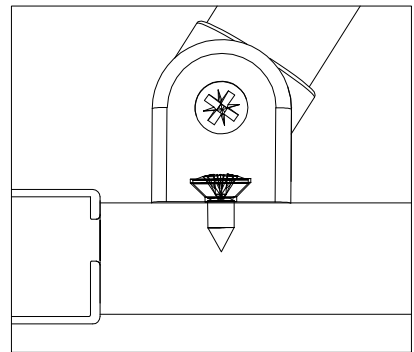

Benötigtes Werkzeug:

Necessary tools:

Outil Nécessaire:

Nářadí potřebné pro montáž:

Potrzebne narzędzia:

Potrebné náradie:

необходимые инструменты:

Herramientas necesarias: