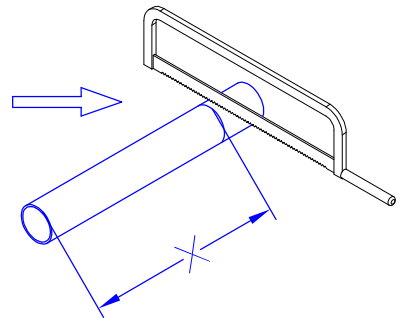

Benötigtes Werkzeug:

Necessary tools:

Outil Nécessaire:

Nářadí potřebné pro montáž:

Potrzebne narzędzia:

Potrebné náradie:

необходимые инструменты:

Herramientas necesarias: