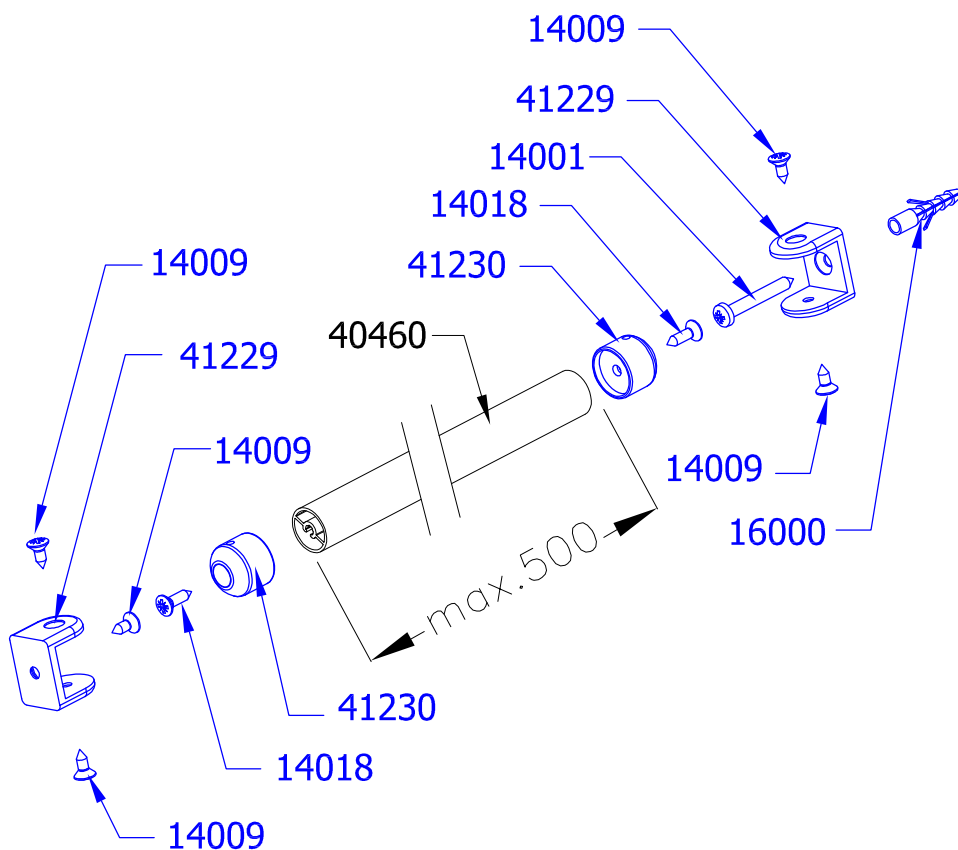

# 19163

(D)	MONTAGEANLEITUNG:	STREBE
(GB)	INSTALLATION INSTRUCTIONS:	BRACE
(F)	NOTICE DE MONTAGE:	RENFORT
(CZ)	NÁVOD K MONTÁŽI:	VZPĚRA
(PL)	INSTRUKCJA MONTAŻU:	WSPORNIK
(SK)	NÁVOD NA MONTÁŽ:	VÝSTUŽ
(RU)	ИНСТРУКЦИЯ ПО МОНТАЖУ:	УГЛОВАЯ РАСПОРКА
(E)	INSTRUCCIONES DE MONTAJE:	SOSTÉN
(RO)	INSTRUCȚIUNI DE MONTAJ:	BARĂ