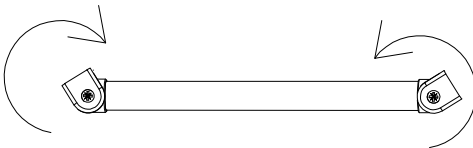

Benötigtes Werkzeug:

Necessary tools:

Outil Nécessaire:

Nářadí potřebné pro montáž:

Potrzebne narzędzia:

Potrebné náradie:

необходимые инструменты:

Herramientas necesarias: