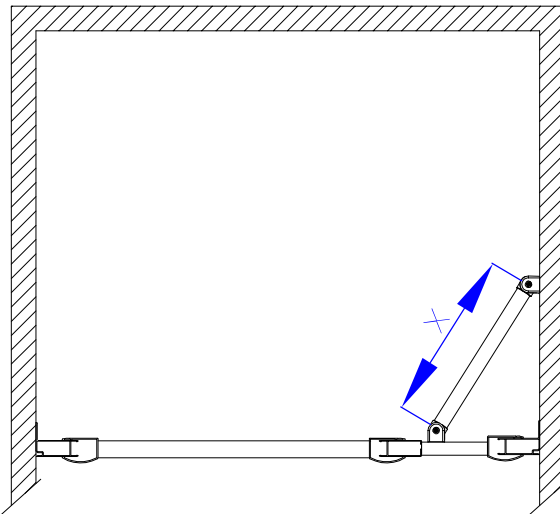

Benötigtes Werkzeug:

Necessary tools:

Outil Nécessaire:

Nářadí potřebné pro montáž:

Potrzebne narzędzia:

Potrebné náradie:

необходимые инструменты:

Herramientas necesarias: