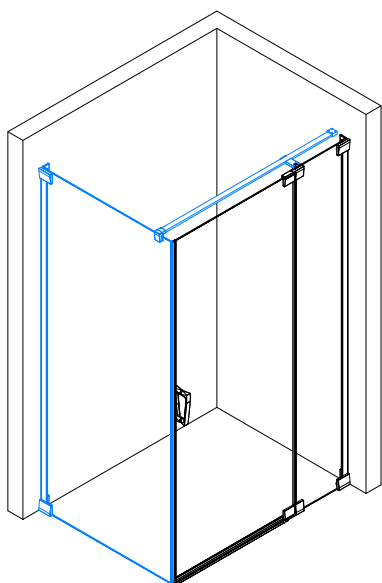

19669

DE	MONTAGEANLEITUNG:	SEITENWAND
GB	INSTALLATION INSTRUCTIONS:	FIXED PANEL
FR	NOTICE DE MONTAGE:	PAROI FIXE
CZ	NÁVOD K MONTÁŽI:	BOČNÍ STĚNA
PL	INSTRUKCJA MONTAŻU:	ŚCIANA BOCZNA
SK	NÁVOD NA MONTÁŽ:	BOČNÁ STĚNA
RU	ИНСТРУКЦИЯ ПО МОНТАЖУ:	ФИКСИРОВАННАЯ СТЕНКА
ES	INSTRUCCIONES DE MONTAJE:	LATERAL FIJO
RO	INSTRUCȚIUNI DE MONTAJ:	PERETE LATERAL

50015E250. 1984	42356. 1967	52203U2 1000.F	50314. 50.1400	31107.1

 3 x 14001 4.2X38mm	 3 x 16000 ø 6mm
 2X 14152	 2 X 54164.10
 2X 54162	 2X 54163
 2X 51580.10	 2X 51209
	 2+2.5 +3mm