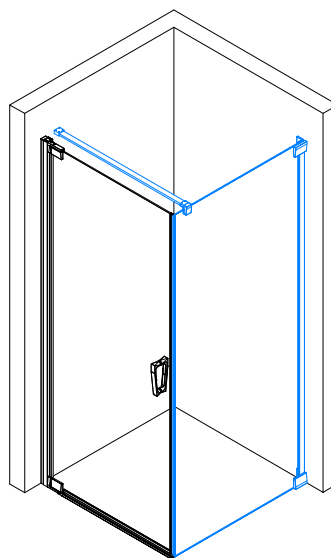

19669

DE	MONTAGEANLEITUNG:	SEITENWAND
GB	INSTALLATION INSTRUCTIONS:	FIXED PANEL
FR	NOTICE DE MONTAGE:	PAROI FIXE
CZ	NÁVOD K MONTÁŽI:	BOČNÍ STĚNA
PL	INSTRUKCJA MONTAŻU:	ŚCIANA BOCZNA
SK	NÁVOD NA MONTÁŽ:	BOČNÁ STĚNA
RU	ИНСТРУКЦИЯ ПО МОНТАЖУ:	ФИКСИРОВАННАЯ СТЕНКА
ES	INSTRUCCIONES DE MONTAJE:	LATERAL FIJO
RO	INSTRUCȚIUNI DE MONTAJ:	PERETE LATERAL

50015E250. 1984	42356. 1967	52203U2 1000.F	50314. 50.1400	31107.1

 3 x 14001 4.2X38mm	 3 x 16000 ø 6mm
 2X 14152	 2 X 54164.10
 2X 54162	 2X 54163
 2X 51580.10	 2X 51209
	 2+2.5 +3mm