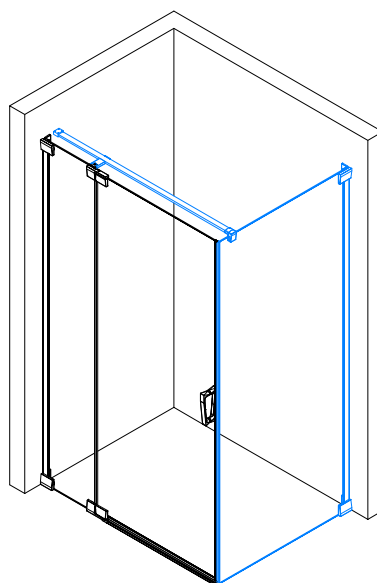

19669

DE	MONTAGEANLEITUNG:	SEITENWAND
GB	INSTALLATION INSTRUCTIONS:	FIXED PANEL
FR	NOTICE DE MONTAGE:	PAROI FIXE
CZ	NÁVOD K MONTÁŽI:	BOČNÍ STĚNA
PL	INSTRUKCJA MONTAŻU:	ŚCIANA BOCZNA
SK	NÁVOD NA MONTÁŽ:	BOČNÁ STĚNA
RU	ИНСТРУКЦИЯ ПО МОНТАЖУ:	ФИКСИРОВАННАЯ СТЕНКА
ES	INSTRUCCIONES DE MONTAJE:	LATERAL FIJO
RO	INSTRUCȚIUNI DE MONTAJ:	PERETE LATERAL

50015E250. 1984	42356. 1967	52203U2 1000.F	50314. 50.1400	31107.1

 3 x 14001 4.2X38mm	 3 x 16000 ø 6mm
 2X 14152	 2 X 54164.10
 2X 54162	 2X 54163
 2X 51580.10	 2X 51209
	 2+2.5 +3mm