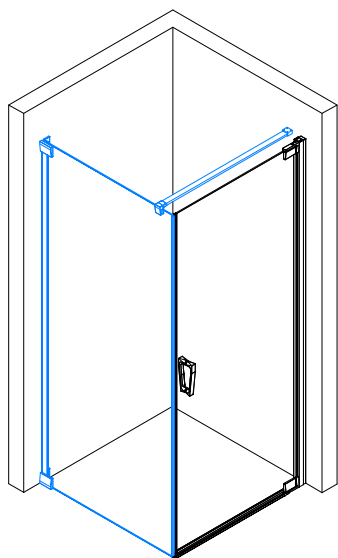

19669

DE	MONTAGEANLEITUNG:	SEITENWAND
GB	INSTALLATION INSTRUCTIONS:	FIXED PANEL
FR	NOTICE DE MONTAGE:	PAROI FIXE
CZ	NÁVOD K MONTÁŽI:	BOČNÍ STĚNA
PL	INSTRUKCJA MONTAŻU:	ŚCIANA BOCZNA
SK	NÁVOD NA MONTÁŽ:	BOČNÁ STĚNA
RU	ИНСТРУКЦИЯ ПО МОНТАЖУ:	ФИКСИРОВАННАЯ СТЕНКА
ES	INSTRUCCIONES DE MONTAJE:	LATERAL FIJO
RO	INSTRUCȚIUNI DE MONTAJ:	PERETE LATERAL

50015E250. 1984	42356. 1967	52203U2 1000.F	50314. 50.1400	31107.1

 3 x 14001 4.2X38mm	 3 x 16000 ø 6mm
 2X 14152	 2 X 54164.10
 2X 54162	 2X 54163
 2X 51580.10	 2X 51209
	 2+2.5 +3mm